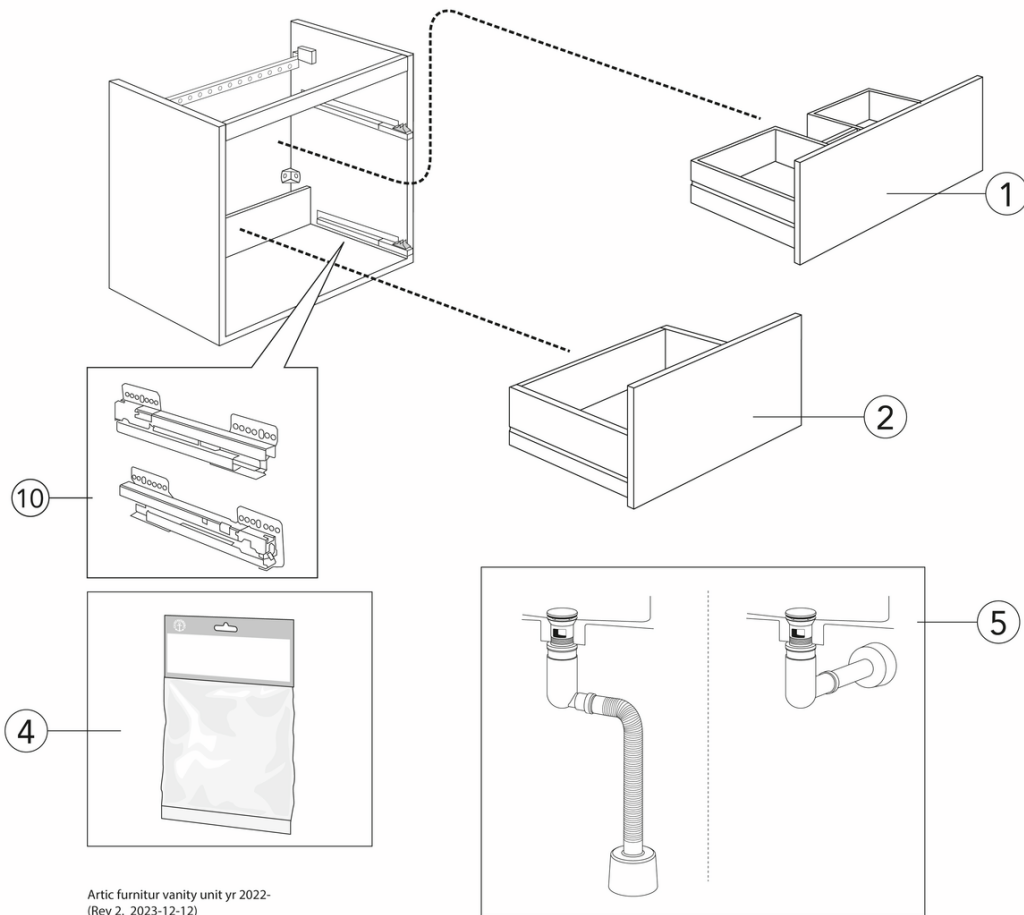

Varaosat

Artic furnitur vanity unit yr 2022-
(Rev 2. 2023-12-12)

Nr.	Tuote	Art.nr.
1a	Pesuallaskaapin 120 etuosan yläosa, Peach	GB8148000169
1b	Pesuallaskaapin 120 etuosan yläosa, Tuhkan harmaa	GB8148000168
1c	Pesuallaskaapin 120 etuosan yläosa, musta, saarniviilu	GB8148000167
1d	Pesuallaskaapin 120 etuosan yläosa, valkoinen	GB8148000166
1e	Pesuallaskaapin 100 etuosan yläosa, Peach	GB8148000165
1f	Pesuallaskaapin 100 etuosan yläosa, Tuhkan harmaa	GB8148000164
1g	Pesuallaskaapin 100 etuosan yläosa, musta, saarniviilu	GB8148000163
1h	Pesuallaskaapin 100 etuosan yläosa, Valkoinen	GB8148000162
1i	Pesuallaskaapin 80 etuosan yläosa, Peach	GB8148000161
1j	Pesuallaskaapin 80 etuosan yläosa, tuhkan harmaa	GB8148000160
1k	Pesuallaskaapin 80 etuosan yläosa, musta, saarniviilu	GB8148000159
1l	Pesuallaskaapin 80 etuosan yläosa, Valkoinen	GB8148000158
1m	Pesuallaskaapin 60 etuosan yläosa, Peach	GB8148000157
1n	Pesuallaskaapin 60 etuosan yläosa, Tuhkan harmaa	GB8148000156
1o	Pesuallaskaapin 60 etuosan yläosa, musta, saarniviilu	GB8148000155
1p	Pesuallaskaapin 60 etuosan yläosa, Valkoinen	GB8148000154
2a	Pesuallaskaapin 120 etuosan alaosa, Peach	GB8148000185
2b	Pesuallaskaapin 120 etuosan alaosa, Tuhkan harmaa	GB8148000184
2c	Pesuallaskaapin 120 etuosan alaosa, musta, saarniviilu	GB8148000183
2d	Pesuallaskaapin 120 etuosan alaosa, valkoinen	GB8148000182
2e	Pesuallaskaapin 100 etuosan alaosa, Peach	GB8148000181
2f	Pesuallaskaapin 100 etuosan alaosa, Tuhkan harmaa	GB8148000180
2g	Pesuallaskaapin 100 etuosan alaosa, musta, saarniviilu	GB8148000179
2h	Pesuallaskaapin 100 etuosan alaosa, valkoinen	GB8148000178
2i	Pesuallaskaapin 80 etuosan alaosa, Peach	GB8148000177
2j	Pesuallaskaapin 80 etuosan alaosa, Tuhkan harmaa	GB8148000176
2k	Pesuallaskaapin 80 etuosan alaosa, musta saarniviilu	GB8148000175
2l	Pesuallaskaapin 80 etuosan alaosa, valkoinen	GB8148000174
2m	Pesuallaskaapin 60 etuosan alaosa, Peach	GB8148000173
2n	Pesuallaskaapin 60 etuosan alaosa, Tuhkan harmaa	GB8148000172
2o	Pesuallaskaapin 60 etuosan alaosa, musta, saarniviilu	GB8148000171
2p	Pesuallaskaapin 60 etuosan alaosa, valkoinen	GB8148000170
4		GB8148000006
5		GB8148000002
10		GB8148000137