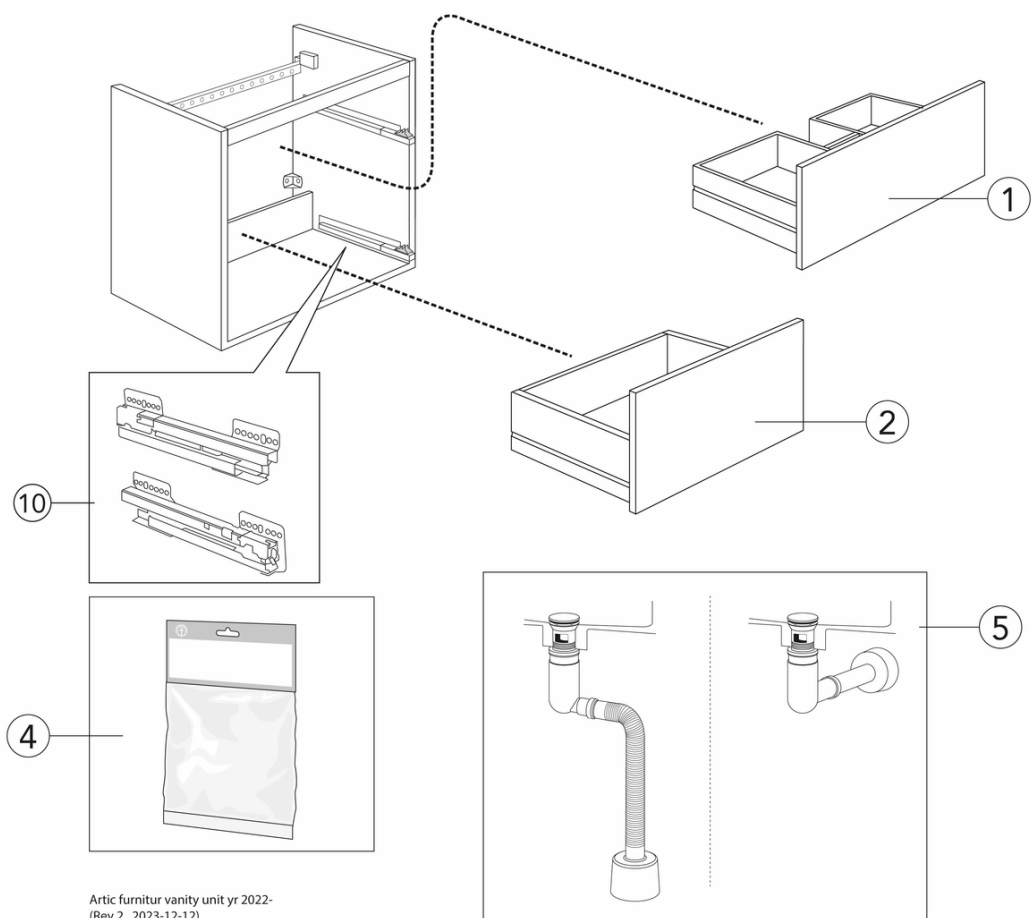

Prekės numeris

Art.nr.
GB71ACVU10TL332

EAN
4065467175353

Surinkimas ir priežiūra

Energijos klasės etiketė ir sertifikatai

Rezerves daļas

Artic furnitur vanity unit yr 2022-
(Rev 2. 2023-12-12)

Nr.	Produkto	Art.nr.
1a	Spintelės 120 priekinė viršutinė dalis, „Peach“ spalva	GB8148000169
1b	Spintelės 120 priekinė viršutinė dalis, „Ash grey“ spalvos	GB8148000168
1c	Spintelės 120 priekinė viršutinė dalis, juodojo uosio faneruotė	GB8148000167
1d	Spintelės 120 priekinė viršutinė dalis, baltos spalvos	GB8148000166
1e	Spintelės 100 priekinė viršutinė dalis, „Peach“ spalva	GB8148000165
1f	Spintelės 100 priekinė viršutinė dalis, „Ash grey“ spalvos	GB8148000164
1g	Spintelės 100 priekinė viršutinė dalis, juodojo uosio faneruotė	GB8148000163
1h	Spintelės 100 priekinė viršutinė dalis, baltos spalvos	GB8148000162
1i	Spintelės 80 priekinė viršutinė dalis, „Peach“ spalva	GB8148000161
1j	Spintelės 80 priekinė viršutinė dalis, „Ash grey“ spalvos	GB8148000160
1k	Spintelės 80 priekinė viršutinė dalis, juodojo uosio faneruotė	GB8148000159
1l	Spintelės 80 priekinė viršutinė dalis, baltos spalvos	GB8148000158
1m	Spintelės 60 priekinė viršutinė dalis, „Peach“ spalva	GB8148000157
1n	Spintelės 60 priekinė viršutinė dalis, „Ash grey“ spalvos	GB8148000156
1o	Spintelės 60 priekinė viršutinė dalis, juodojo uosio faneruotė	GB8148000155
1p	Spintelės 60 priekinė viršutinė dalis, baltos spalvos	GB8148000154
2a	Spintelės 120 priekinė apatinė dalis, „Peach“ spalva	GB8148000185
2b	Spintelės 120 priekinė apatinė dalis, „Ash grey“ spalvos	GB8148000184
2c	Spintelės 120 priekinė apatinė dalis, juodojo uosio faneruotė	GB8148000183
2d	Spintelės 120 priekinė apatinė dalis, baltos spalvos	GB8148000182
2e	Spintelės 100 priekinė apatinė dalis, „Peach“ spalva	GB8148000181
2f	Spintelės 100 priekinė apatinė dalis, „Ash grey“ spalvos	GB8148000180
2g	Spintelės 100 priekinė apatinė dalis, juodojo uosio faneruotė	GB8148000179
2h	Spintelės 100 priekinė apatinė dalis, baltos spalvos	GB8148000178
2i	Spintelės 80 priekinė apatinė dalis, „Peach“ spalva	GB8148000177
2j	Spintelės 80 priekinė apatinė dalis, „Ash grey“ spalvos	GB8148000176
2k	Spintelės 80 priekinė apatinė dalis, juodojo uosio faneruotė	GB8148000175
2l	Spintelės 80 priekinė apatinė dalis, baltos spalvos	GB8148000174
2m	Spintelės 60 priekinė apatinė dalis, „Peach“ spalva	GB8148000173
2n	Spintelės 60 priekinė apatinė dalis, „Ash grey“ spalvos	GB8148000172
2o	Spintelės 60 priekinė apatinė dalis, juodojo uosio faneruotė	GB8148000171
2p	Spintelės 60 priekinė apatinė dalis, baltos spalvos	GB8148000170
4		GB8148000006
5		GB8148000002
10		GB8148000137