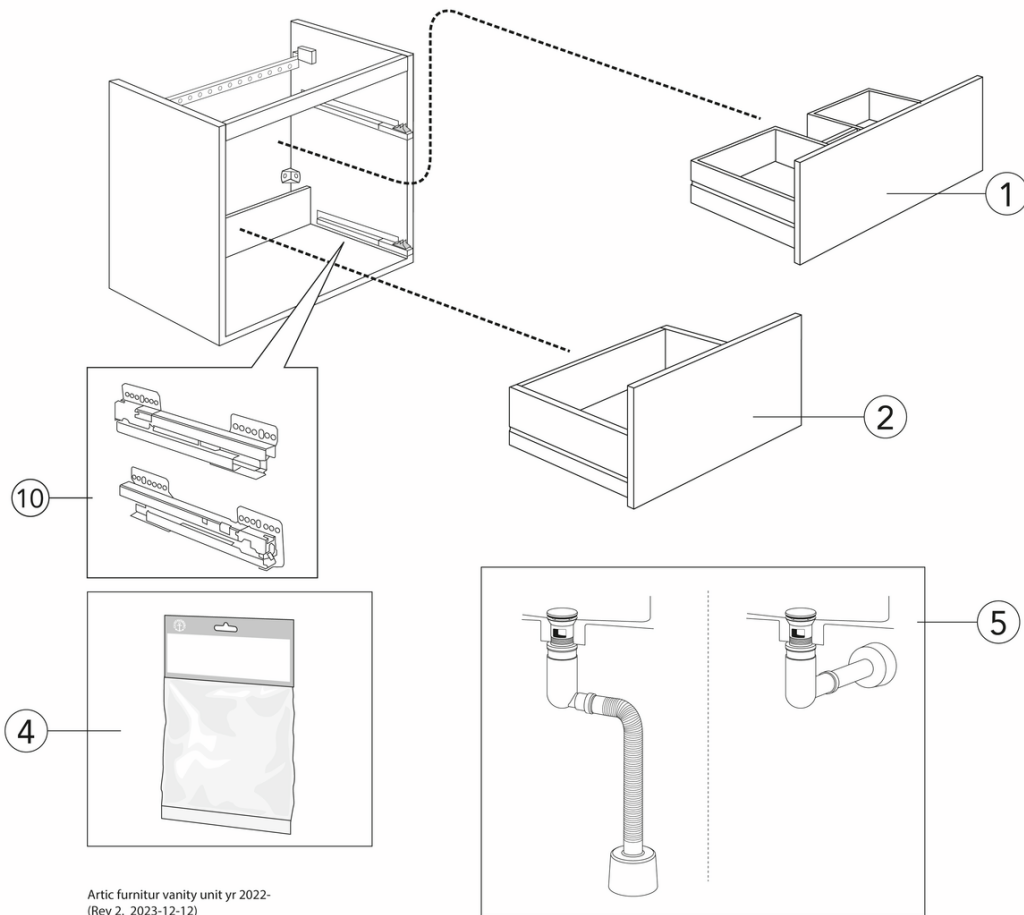

Varuosad

Artic furnitur vanity unit yr 2022-
(Rev 2. 2023-12-12)

Nr.	Toote	Art.nr.
1a	Valamukapi ülemise sahtli esikülg 120, Peach	GB8148000169
1b	Valamukapi ülemise sahtli esikülg 120, Ash grey	GB8148000168
1c	Valamukapi ülemise sahtli esikülg 120, Black Ash spoon	GB8148000167
1d	Valamukapi ülemise sahtli esikülg 120, White	GB8148000166
1e	Valamukapi ülemise sahtli esikülg 100, Peach	GB8148000165
1f	Valamukapi ülemise sahtli esikülg 100, Ash grey	GB8148000164
1g	Valamukapi ülemise sahtli esikülg 100, Black Ash spoon	GB8148000163
1h	Valamukapi ülemise sahtli esikülg 100, White	GB8148000162
1i	Valamukapi ülemise sahtli esikülg 80, Peach	GB8148000161
1j	Valamukapi ülemise sahtli esikülg 80, Ash grey	GB8148000160
1k	Valamukapi ülemise sahtli esikülg 80, Black Ash spoon	GB8148000159
1l	Valamukapi ülemise sahtli esikülg 80, White	GB8148000158
1m	Valamukapi ülemise sahtli esikülg 60, Peach	GB8148000157
1n	Valamukapi ülemise sahtli esikülg 60, Ash grey	GB8148000156
1o	Valamukapi ülemise sahtli esikülg 60, Black Ash spoon	GB8148000155
1p	Valamukapi ülemise sahtli esikülg 60, White	GB8148000154
2a	Valamukapi alumise sahtli esikülg 120, Peach	GB8148000185
2b	Valamukapi alumise sahtli esikülg 120, Ash grey	GB8148000184
2c	Valamukapi alumise sahtli esikülg 120, Black Ash spoon	GB8148000183
2d	Valamukapi alumise sahtli esikülg 120, White	GB8148000182
2e	Valamukapi alumise sahtli esikülg 100, Peach	GB8148000181
2f	Valamukapi alumise sahtli esikülg 100, Ash grey	GB8148000180
2g	Valamukapi alumise sahtli esikülg 100, Black Ash spoon	GB8148000179
2h	Valamukapi alumise sahtli esikülg 100, White	GB8148000178
2i	Valamukapi alumise sahtli esikülg 80, Peach	GB8148000177
2j	Valamukapi alumise sahtli esikülg 80, Ash grey	GB8148000176
2k	Valamukapi alumise sahtli esikülg 80, Black Ash spoon	GB8148000175
2l	Valamukapi alumise sahtli esikülg 80, White	GB8148000174
2m	Valamukapi alumise sahtli esikülg 60, Peach	GB8148000173
2n	Valamukapi alumise sahtli esikülg 60, Ash grey	GB8148000172
2o	Valamukapi alumise sahtli esikülg 60, Black Ash spoon	GB8148000171
2p	Valamukapi alumise sahtli esikülg 60, White	GB8148000170
4		GB8148000006
5		GB8148000002
10		GB8148000137