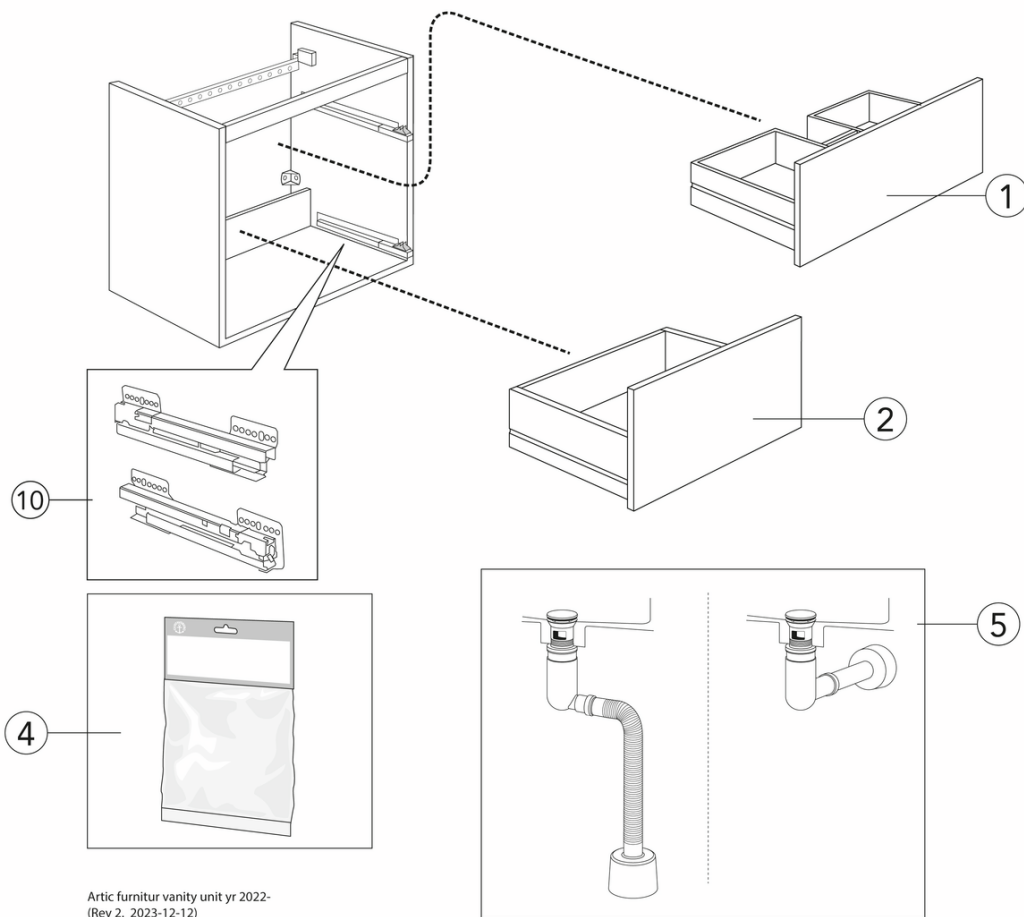

# Varuosad

Artic furnitur vanity unit yr 2022-  
(Rev 2. 2023-12-12)

Nr.	Toote	Art.nr.
1a	Valamukapi ülemise sahtli esikülg 120, Peach	GB8148000169
1b	Valamukapi ülemise sahtli esikülg 120, Ash grey	GB8148000168
1c	Valamukapi ülemise sahtli esikülg 120, Black Ash spoon	GB8148000167
1d	Valamukapi ülemise sahtli esikülg 120, White	GB8148000166
1e	Valamukapi ülemise sahtli esikülg 100, Peach	GB8148000165
1f	Valamukapi ülemise sahtli esikülg 100, Ash grey	GB8148000164
1g	Valamukapi ülemise sahtli esikülg 100, Black Ash spoon	GB8148000163
1h	Valamukapi ülemise sahtli esikülg 100, White	GB8148000162
1i	Valamukapi ülemise sahtli esikülg 80, Peach	GB8148000161
1j	Valamukapi ülemise sahtli esikülg 80, Ash grey	GB8148000160
1k	Valamukapi ülemise sahtli esikülg 80, Black Ash spoon	GB8148000159
1l	Valamukapi ülemise sahtli esikülg 80, White	GB8148000158
1m	Valamukapi ülemise sahtli esikülg 60, Peach	GB8148000157
1n	Valamukapi ülemise sahtli esikülg 60, Ash grey	GB8148000156
1o	Valamukapi ülemise sahtli esikülg 60, Black Ash spoon	GB8148000155
1p	Valamukapi ülemise sahtli esikülg 60, White	GB8148000154
2a	Valamukapi alumise sahtli esikülg 120, Peach	GB8148000185
2b	Valamukapi alumise sahtli esikülg 120, Ash grey	GB8148000184
2c	Valamukapi alumise sahtli esikülg 120, Black Ash spoon	GB8148000183
2d	Valamukapi alumise sahtli esikülg 120, White	GB8148000182
2e	Valamukapi alumise sahtli esikülg 100, Peach	GB8148000181
2f	Valamukapi alumise sahtli esikülg 100, Ash grey	GB8148000180
2g	Valamukapi alumise sahtli esikülg 100, Black Ash spoon	GB8148000179
2h	Valamukapi alumise sahtli esikülg 100, White	GB8148000178
2i	Valamukapi alumise sahtli esikülg 80, Peach	GB8148000177
2j	Valamukapi alumise sahtli esikülg 80, Ash grey	GB8148000176
2k	Valamukapi alumise sahtli esikülg 80, Black Ash spoon	GB8148000175
2l	Valamukapi alumise sahtli esikülg 80, White	GB8148000174
2m	Valamukapi alumise sahtli esikülg 60, Peach	GB8148000173
2n	Valamukapi alumise sahtli esikülg 60, Ash grey	GB8148000172
2o	Valamukapi alumise sahtli esikülg 60, Black Ash spoon	GB8148000171
2p	Valamukapi alumise sahtli esikülg 60, White	GB8148000170
4		GB8148000006
5		GB8148000002
10		GB8148000137