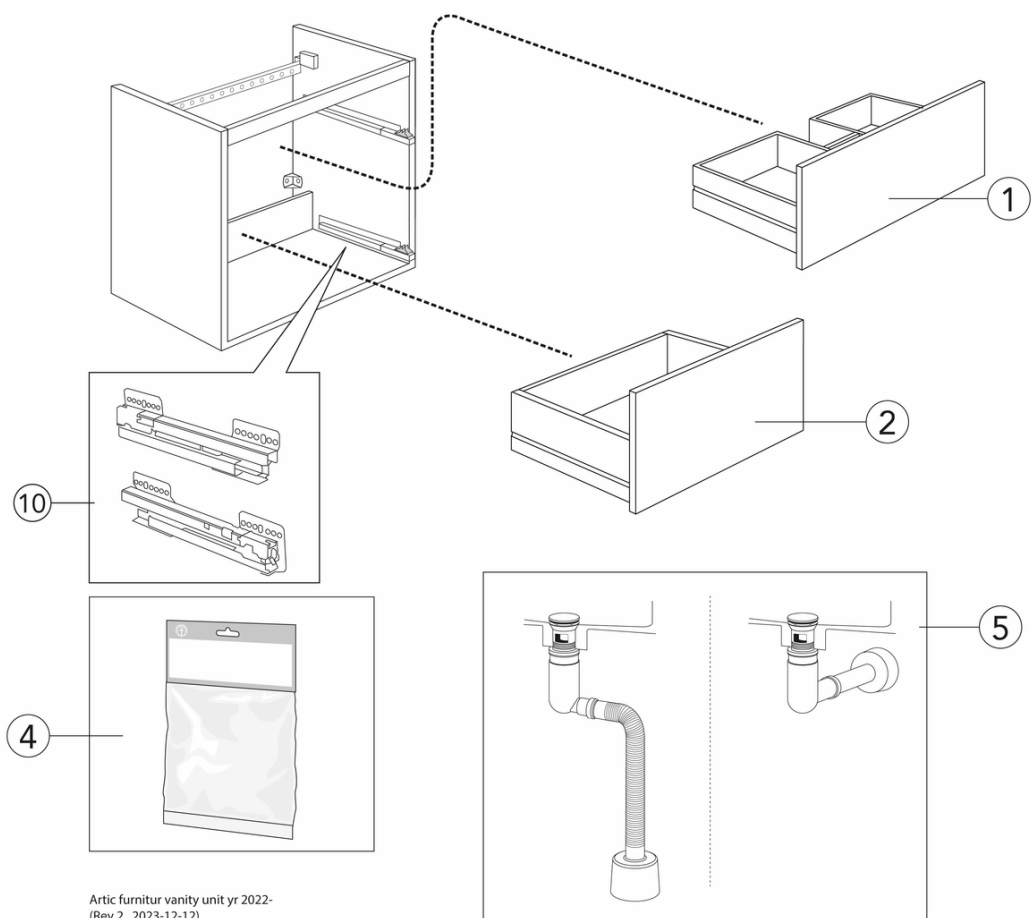

Reservedeler

Artic furnitur vanity unit yr 2022-
(Rev 2. 2023-12-12)

Nr.	Produkt	Art.nr.
1a	Front benkeplate servantskap 120, Peach	GB8148000169
1b	Front benkeplate servantskap 120, Askegrå	GB8148000168
1c	Front benkeplate servantskap 120, Svart Ask finer	GB8148000167
1d	Front benkeplate servantskap 120, Hvit	GB8148000166
1e	Front benkeplate servantskap 100, Peach	GB8148000165
1f	Front benkeplate servantskap 100, Askegrå	GB8148000164
1g	Front benkeplate servantskap 100, Svart Ask finer	GB8148000163
1h	Front benkeplate servantskap 100, Hvit	GB8148000162
1i	Front benkeplate servantskap 80, Peach	GB8148000161
1j	Front benkeplate servantskap 80, Askegrå	GB8148000160
1k	Front benkeplate servantskap 80, Svart Ask finer	GB8148000159
1l	Front benkeplate servantskap 80, hvit	GB8148000158
1m	Front benkeplate servantskap 60, Peach	GB8148000157
1n	Front benkeplate servantskap 60, Askegrå	GB8148000156
1o	Front benkeplate servantskap 60, Svart Ask finer	GB8148000155
1p	Front benkeplate servantskap 60, hvit	GB8148000154
2a	Front bunn servantskap 120, Peach	GB8148000185
2b	Front bunn servantskap 120, Askegrå	GB8148000184
2c	Front bunn servantskap 120, Svart Ask finer	GB8148000183
2d	Front bunn servantskap 120, Hvit	GB8148000182
2e	Front bunn servantskap 100, Peach	GB8148000181
2f	Front bunn servantskap 100, Askegrå	GB8148000180
2g	Front bunn servantskap 100, Svart Ask finer	GB8148000179
2h	Front bunn servantskap 100, Hvit	GB8148000178
2i	Front bunn servantskap 80, Peach	GB8148000177
2j	Front bunn servantskap 80, Askegrå	GB8148000176
2k	Front bunn servantskap 80, Svart Ask finer	GB8148000175
2l	Front bunn servantskap 80, Hvit	GB8148000174
2m	Front bunn servantskap 60, Peach	GB8148000173
2n	Front bunn servantskap 60, Askegrå	GB8148000172
2o	Front bunn servantskap 60, Svart Ask finer	GB8148000171
2p	Front bunn servantskap 60, Hvit	GB8148000170
4		GB8148000006
5		GB8148000002
10		GB8148000137