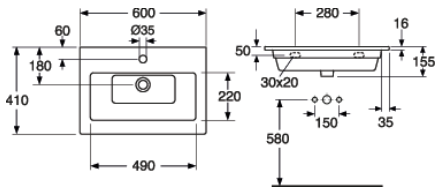

Paigaldus ja hooldus

Energiamärgistus ja vastavustunnistused

Tehniline info

- CO₂e jalajälg: 41,54 kg