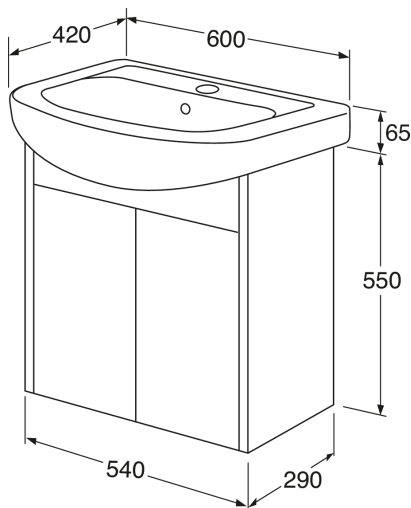

Energimärkning och certifieringar