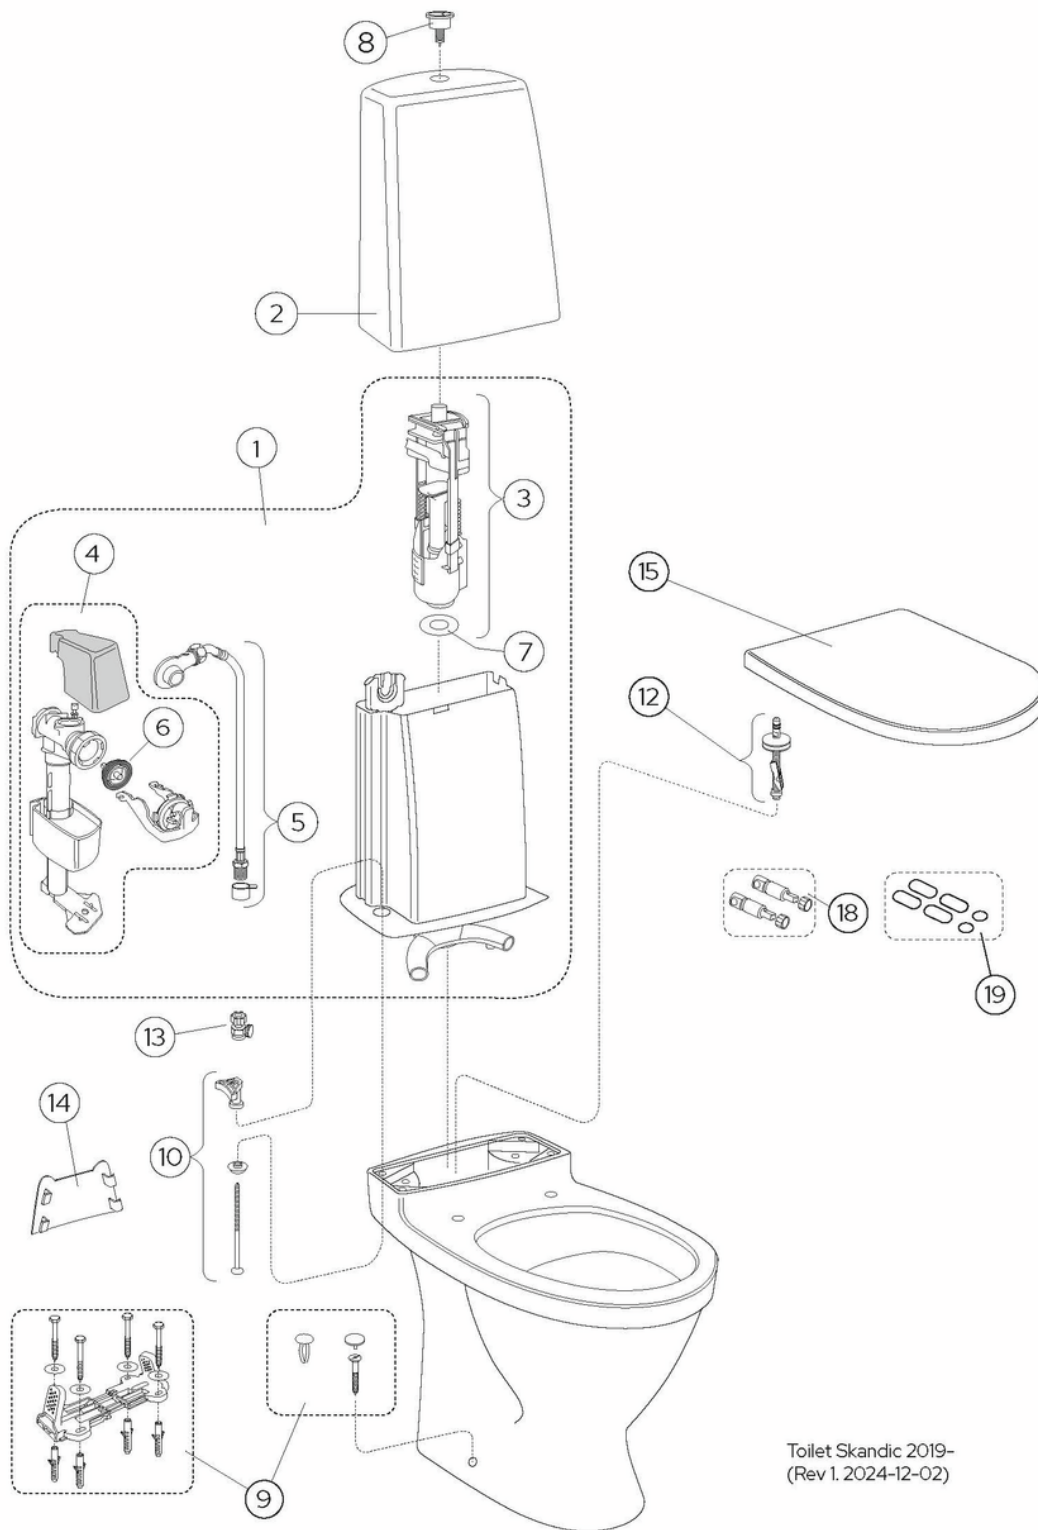

Quality of life since 1825

Toote Omadused

VAIKNE JA KUIIV

Ärticle number

Art.nr.
GB116500201331

EAN
4062373888674

Pakendiinfo

Pikkus: 680 mm | Laius: 360 mm | Kõrgus: 940 mm
Kaal: 33 kg
Number pakendis: 1 pc

Paigaldus ja hooldus

Energiamärgistus ja vastavustunnistused

- CE heakskiiduga, mõõdustandardit SS-EN 33 ja funktsioonistandardit SS-EN 997. Vastab ohutu veevärgi nõuetele.

Tehniline info

- CO₂e jalajälg: 76,73 kg
- Loputus – vee kogus: 2/4 L Dobbeltskyl
- Sifoon – äravool: Hidden trap S-Trap
- Ühenduse moodud: c/c 155mm sitsfäste

Varuosad

Toilet Skandic 2019-
(Rev 1. 2024-12-02)

Nr.	Toote	Art.nr.
1	Estetic komplektne sisemine paak	GB19299N0101
2a	Loputuspaak Skandic (ilma sisuta)	GB186T01001200
2b	Loputuspaak Pasific (ilma sisuta)	GB186T02001200
2c	Loputuspaak Oceanic (ilma sisuta)	GB186T03001200
3	Väljalaskeklapp Nautic/Estetic	9GN00100
4	Sisselaskeventiil Nautic/Estetic	9GN03200
7	Väljalaskeklapi tihend Nautic/Estetic	9GN00400
8a	Loputusnupp Estetic	87569861
8b	Loputusnupp Public WC-pottidele, ühesüsteemne	9GN016D7
8c	Loputusnupp Estetic, matt must	875698K5
9a	WC poti kinnituskomplekt	92242500
9b	Nordic3 wc poti kinnituskatted	GB19299P0207
10	Loputuspaagi kinnituskomplekt	92226100
11		92096361
13	Sulgventiil	GB1929900503
14	Kattepaneel	GB1929903410
15	Prill-laua kinnitused	92095761
16	WC-poti prill-laud Nautic, jäigad kinnitused	9M256101
17a	Prill-laud Nautic 8M45 - SC/QR	8M45S101
17b	WC-poti prill-laud Nautic, SC/QR	9M26S101
17c	WC-poti prill-laud Nautic, SC/QR	9M26S136
18		GB92242400
19	Prill-laua pehmenduspadjakeste komplekt Nautic	92242001