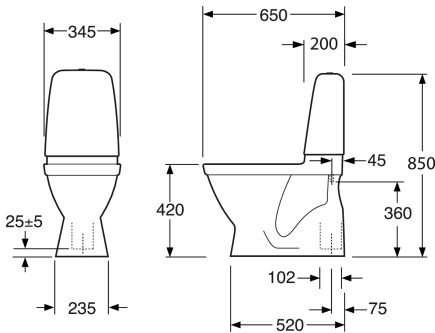

Quality of life since 1825

Toote Omadused

VAIKNE JA KUIIV

Ärticle number

Art.nr.
GB116500201331

EAN
4062373888674

Pakendiinfo

Pikkus: 680 mm | Laius: 360 mm | Kõrgus: 940 mm
Kaal: 33 kg
Number pakendis: 1 pc

Paigaldus ja hooldus

Energiamärgistus ja vastavustunnistused

- CE heakskiiduga, mõõdustandardit SS-EN 33 ja funktsioonistandardit SS-EN 997. Vastab ohutu veevärgi nõuetele.

Tehniline info

- CO₂e jalajälg: 76,73 kg
- Loputus – vee kogus: 2/4 L Dobbeltskyl
- Sifoon – äravool: Hidden trap S-Trap
- Ühenduse moodud: c/c 155mm sitsfäste

Varuosad

Toilet Skandic 2019-
(Rev 1. 2024-12-02)

Nr.	Toote	Art.nr.
1	Estetic komplektne sisemine paak	GB19299N0101
2a	Loputuspaak Skandic (ilma sisuta)	GB186T01001200
2b	Loputuspaak Pasific (ilma sisuta)	GB186T02001200
2c	Loputuspaak Oceanic (ilma sisuta)	GB186T03001200
3	Väljalaskeklapp Nautic/Estetic	9GN00100
4	Sisselaskeventiil Nautic/Estetic	9GN03200
7	Väljalaskeklapi tihend Nautic/Estetic	9GN00400
8a	Loputusnupp Estetic	87569861
8b	Loputusnupp Public WC-pottidele, ühesüsteemne	9GN016D7
8c	Loputusnupp Estetic, matt must	875698K5
9a	WC poti kinnituskomplekt	92242500
9b	Nordic3 wc poti kinnituskatted	GB19299P0207
10	Loputuspaagi kinnituskomplekt	92226100
11		92096361
13	Sulgventiil	GB1929900503
14	Kattepaneel	GB1929903410
15	Prill-laua kinnitused	92095761
16	WC-poti prill-laud Nautic, jäigad kinnitused	9M256101
17a	Prill-laud Nautic 8M45 - SC/QR	8M45S101
17b	WC-poti prill-laud Nautic, SC/QR	9M26S101
17c	WC-poti prill-laud Nautic, SC/QR	9M26S136
18		GB92242400
19	Prill-laua pehmenduspadjakeste komplekt Nautic	92242001