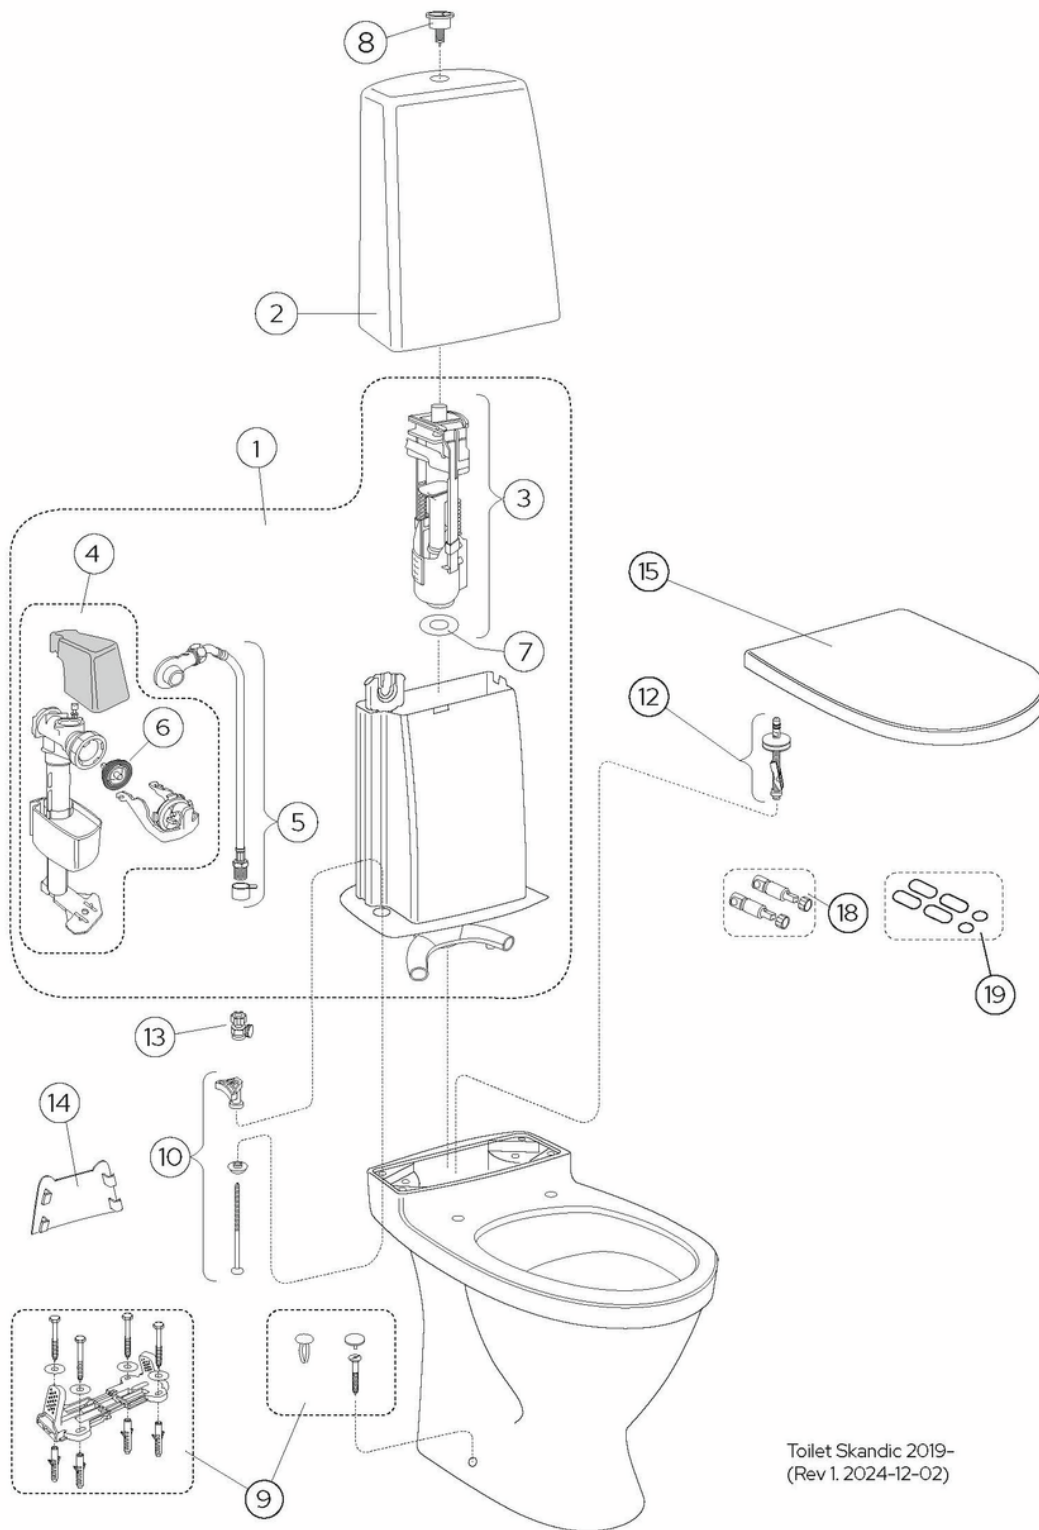

## Pakendiinfo

Pikkus: 680 mm | Laius: 360 mm | Kõrgus: 940 mm  
Kaal: 33 kg  
Number pakendis: 1 pc

## Paigaldus ja hooldus

## Tehniline info

- CO<sub>2</sub>e jalajälg: 76,73 kg
- Loputus – vee kogus: 2/4 L Dobbeltskyl
- Ühenduse moodud: c/c 155mm sitsfäste

Toilet Skandic 2019-  
(Rev 1. 2024-12-02)

Nr.	Toote	Art.nr.
1	Estetic komplektne sisemine paak	GB19299N0101
2a	Loputuspaak Skandic (ilma sisuta)	GB186T01001200
2b	Loputuspaak Pasific (ilma sisuta)	GB186T02001200
2c	Loputuspaak Oceanic (ilma sisuta)	GB186T03001200
3	Väljalaskeklapp Nautic/Estetic	9GN00100
4	Sisselaskeventiil Nautic/Estetic	9GN03200
7	Väljalaskeklapi tihend Nautic/Estetic	9GN00400
8a	Loputusnupp Estetic	87569861
8b	Loputusnupp Public WC-pottidele, ühesüsteemne	9GN016D7
8c	Loputusnupp Estetic, matt must	875698K5
9a	WC poti kinnituskomplekt	92242500
9b	Nordic3 wc poti kinnituskatted	GB19299P0207
10	Loputuspaagi kinnituskomplekt	92226100
11		92096361
13	Sulgventiil	GB1929900503
14	Kattepaneel	GB1929903410
15	Prill-laua kinnitused	92095761
16	WC-poti prill-laud Nautic, jäigad kinnitused	9M256101
17a	Prill-laud Nautic 8M45 - SC/QR	8M45S101
17b	WC-poti prill-laud Nautic, SC/QR	9M26S101
17c	WC-poti prill-laud Nautic, SC/QR	9M26S136
18	Vaikselt sulguva prill-laua amortisaatorid	92242400
19	Prill-laua pehmenduspadjakeste komplekt Nautic	92242001