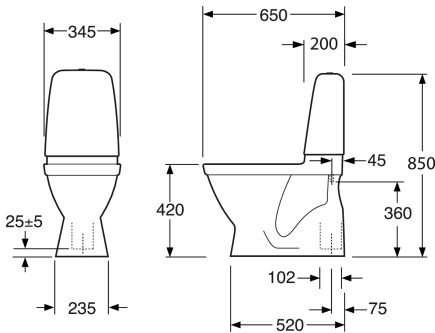

Toote Omadused

VAIKNE JA KUIIV

Ärticle number

Art.nr.
GB116500201331

EAN
4062373888674

Pakendiinfo

Pikkus: 680 mm | Laius: 360 mm | Kõrgus: 940 mm
Kaal: 33 kg
Number pakendis: 1 pc

Paigaldus ja hooldus

Energiamärgistus ja vastavustunnistused

- CE heakskiiduga, mõõdustandardit SS-EN 33 ja funktsioonistandardit SS-EN 997. Vastab ohutu veevärgi nõuetele.

Tehniline info

- CO₂e jalajälg: 76,73 kg
- Loputus – vee kogus: 2/4 L Dobbeltskyl
- Sifoon – äravool: Hidden trap S-Trap
- Ühenduse moodud: c/c 155mm sitsfäste