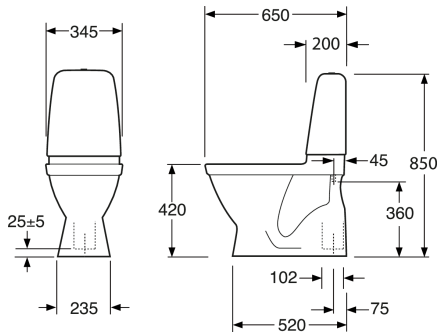

Quality of life since 1825

Produkto savybės

TYLUS IR
SAUSAS

Prekės numeris

Art.nr.
GB116500201331

EAN
4062373888674

Informācija par iepakojumu

Ilgis: 680 mm | Plotis: 360 mm | Aukštis: 940 mm

Svars: 33 kg

Numurs iepakojumā: 1 pc

Surinkimas ir priežiūra

Energijos klasės etiketė ir sertifikatai

- Patvirtintas CE sertifikatu, SS-EN 33 matmenų standarta ir SS-EN 997 funkcijų standarta.

Tehniskā informācija

- CO₂e pēdsakas: 76.73 kg
- Plovimas - vandens kiekis: 2/4 L Dobbeltskyl
- Standartinės jungties matmuo: c/c 155mm sitsfäste

Rezerves daļas

Toilet Skandic 2019-
(Rev 1. 2024-12-02)

Nr.	Produkto	Art.nr.
1		GB19299N0101
2a	Vandens bakelio korpusas	GB186T01001200
2b	Vandens bakelio korpusas	GB186T02001200
2c	Vandens bakelio korpusas	GB186T03001200
3	Mechanizmo korpusas, nuleidimo mechanizmas	9GN00100
4	Pripildymo mechanizmas	9GN03200
6		9GN00300
7	Tarpinė	9GN00400
8a	Nuleidimo mygtukas	87569861
8b	Viešosios paskirties vienas paspaudžiamas mygtukas	9GN016D7
8c	Nuleidimo mygtukas	875698K5
9a	Tvirtinimo prie grindų rinkinys	92242500
9b	Kaiščių komplektas	GB19299P0207
10	Bakelio tvirtinimo rinkinys	92226100
11		92096361
13	Uždarymo vožtuvas	GB1929900503
14	Uždengimo dangtelis	GB1929903410
15		92095761
16	Unitazo dangtis „Nautic 9M25“ su plieniniais tvirtinimo elementais	9M256101
17a	Unitazo sėdynė „Nautic 8M45“ - su SC ir QR funkcijomis	8M45S101
17b	Unitazo dangtis „Nautic 9M26“ - su SC ir QR funkcijomis	9M26S101
17c	Unitazo dangtis „Nautic 9M26“ - su SC ir QR funkcijomis	9M26S136
18	Lėto uždarymo mechanizmas	92242400
19	Atraminis komplektas	92242001