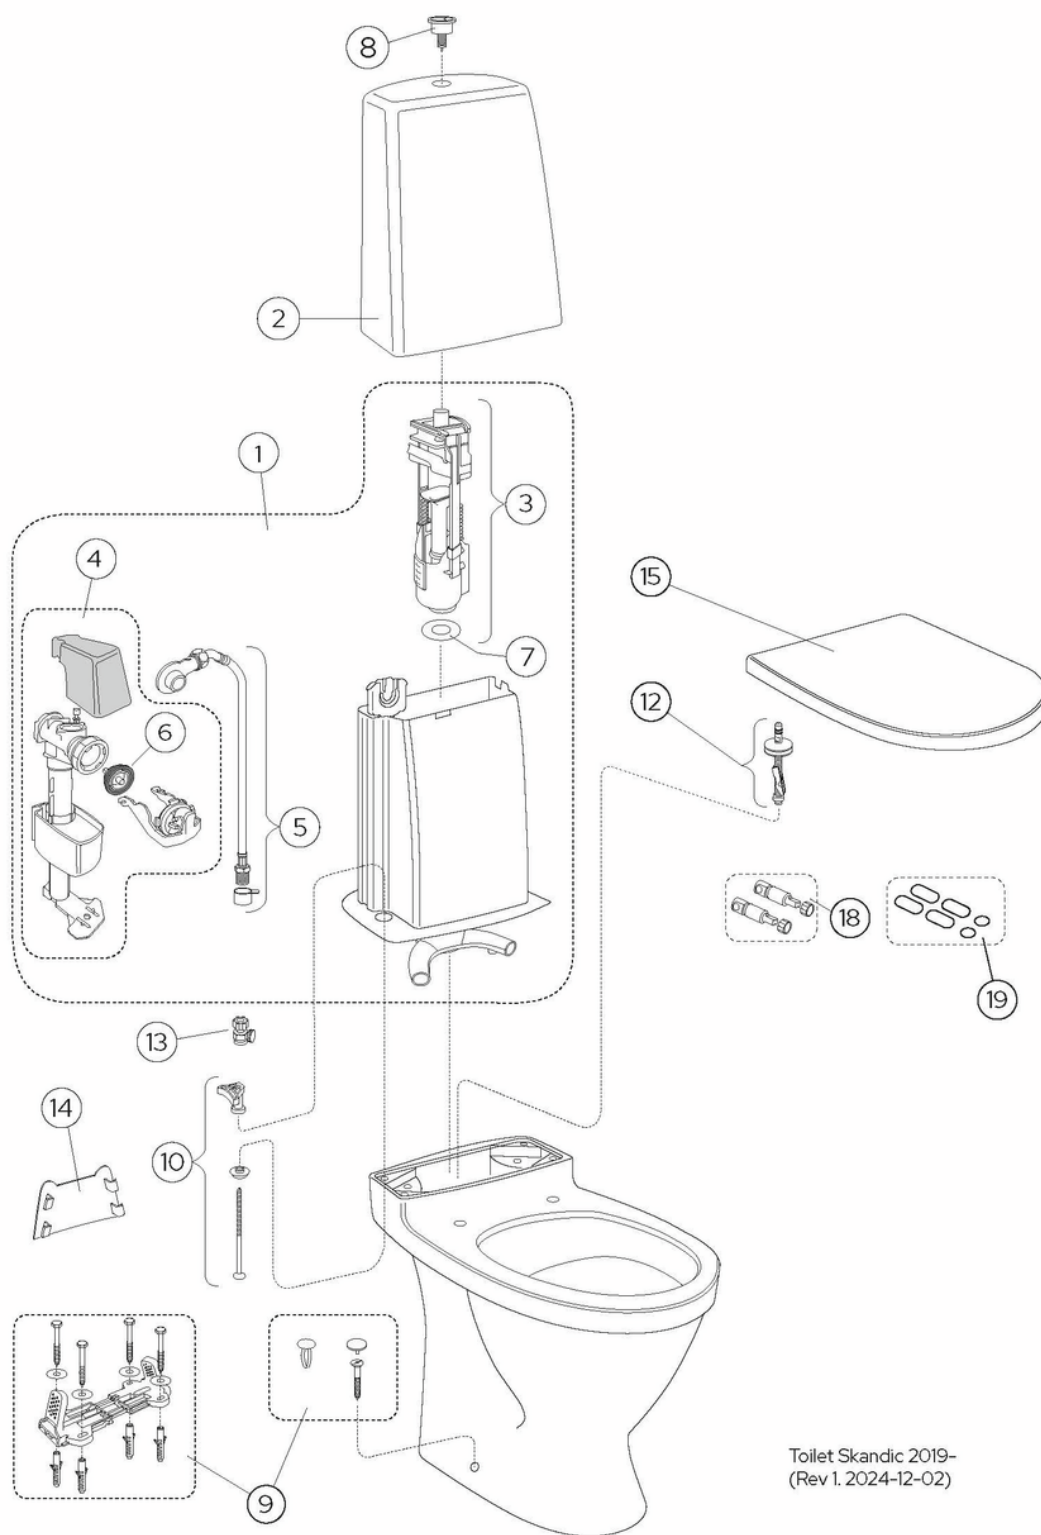

Quality of life since 1825

Produkto savybės

TYLUS IR
SAUSAS

Prekės numeris

Art.nr.
GB116500201331

EAN
4062373888674

Informācija par iepakojumu

Ilgis: 680 mm | Plotis: 360 mm | Aukštis: 940 mm

Svars: 33 kg

Numurs iepakojumā: 1 pc

Surinkimas ir priežiūra

Energijos klasės etiketė ir sertifikatai

- Patvirtintas CE sertifikatu, SS-EN 33 matmenų standarta ir SS-EN 997 funkcijų standarta.

Tehniskā informācija

- CO₂e pēdsakas: 76.73 kg
- Plovimas - vandens kiekis: 2/4 L Dobbeltskyl
- Standartinės jungties matmuo: c/c 155mm sitsfäste

Rezerves daļas

Toilet Skandic 2019-
(Rev 1. 2024-12-02)

Nr.	Produkto	Art.nr.
1		GB19299N0101
2a	Vandens bakelio korpusas	GB186T01001200
2b	Vandens bakelio korpusas	GB186T02001200
2c	Vandens bakelio korpusas	GB186T03001200
3	Mechanizmo korpusas, nuleidimo mechanizmas	9GN00100
4	Pripildymo mechanizmas	9GN03200
6		9GN00300
7	Tarpinė	9GN00400
8a	Nuleidimo mygtukas	87569861
8b	Viešosios paskirties vienas paspaudžiamas mygtukas	9GN016D7
8c	Nuleidimo mygtukas	875698K5
9a	Tvirtinimo prie grindų rinkinys	92242500
9b	Kaiščių komplektas	GB19299P0207
10	Bakelio tvirtinimo rinkinys	92226100
11		92096361
13	Uždarymo vožtuvas	GB1929900503
14	Uždengimo dangtelis	GB1929903410
15		92095761
16	Unitazo dangtis „Nautic 9M25“ su plieniniais tvirtinimo elementais	9M256101
17a	Unitazo sėdynė „Nautic 8M45“ - su SC ir QR funkcijomis	8M45S101
17b	Unitazo dangtis „Nautic 9M26“ - su SC ir QR funkcijomis	9M26S101
17c	Unitazo dangtis „Nautic 9M26“ - su SC ir QR funkcijomis	9M26S136
18	Lėto uždarymo mechanizmas	92242400
19	Atraminis komplektas	92242001