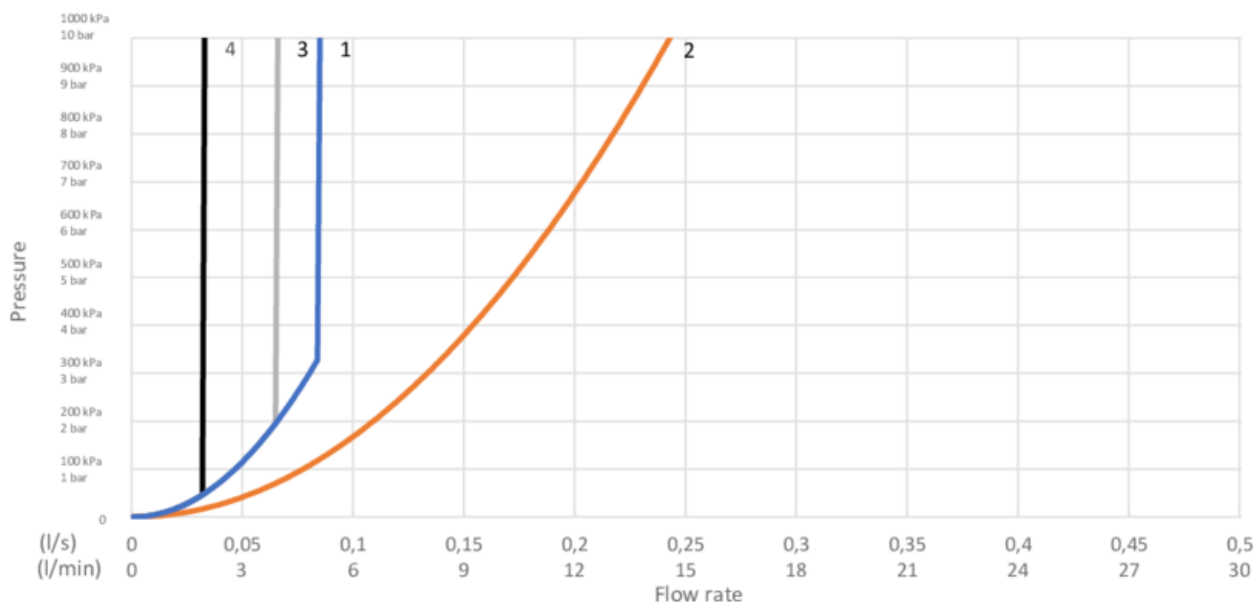

Energimærkning og certificeringer

Teknisk information

- Max. tap capacity (at 300 kPa): 0,079 l/s
- Tilslutningsdimension: 10mm

GUSTAVSBERG/

FLOW CHART/

Washbasin mixer, energy class A New Care

- 1. Max flow
- 2. Side spray
- 3. Optional aerator GB41638662 10
- 4. Optional aerator GB41638663 10

1. Max flow

- Flowrate at 300 kPa:	0,079 l/s
- Pressure at flow 0,1 l/s:	N/A
- Pressure at flow 0,2 l/s:	N/A
- Pressure at flow 0,33 l/s:	N/A

Rev, 2, 2021-01-20 Gustavsberg Labb

Villeroy & Boch Gustavsberg AB / Box 400, 134 29 Gustavsberg / Phone +46 (0)8-570 391 00 / www.gustavsberg.com / info@gustavsberg.com