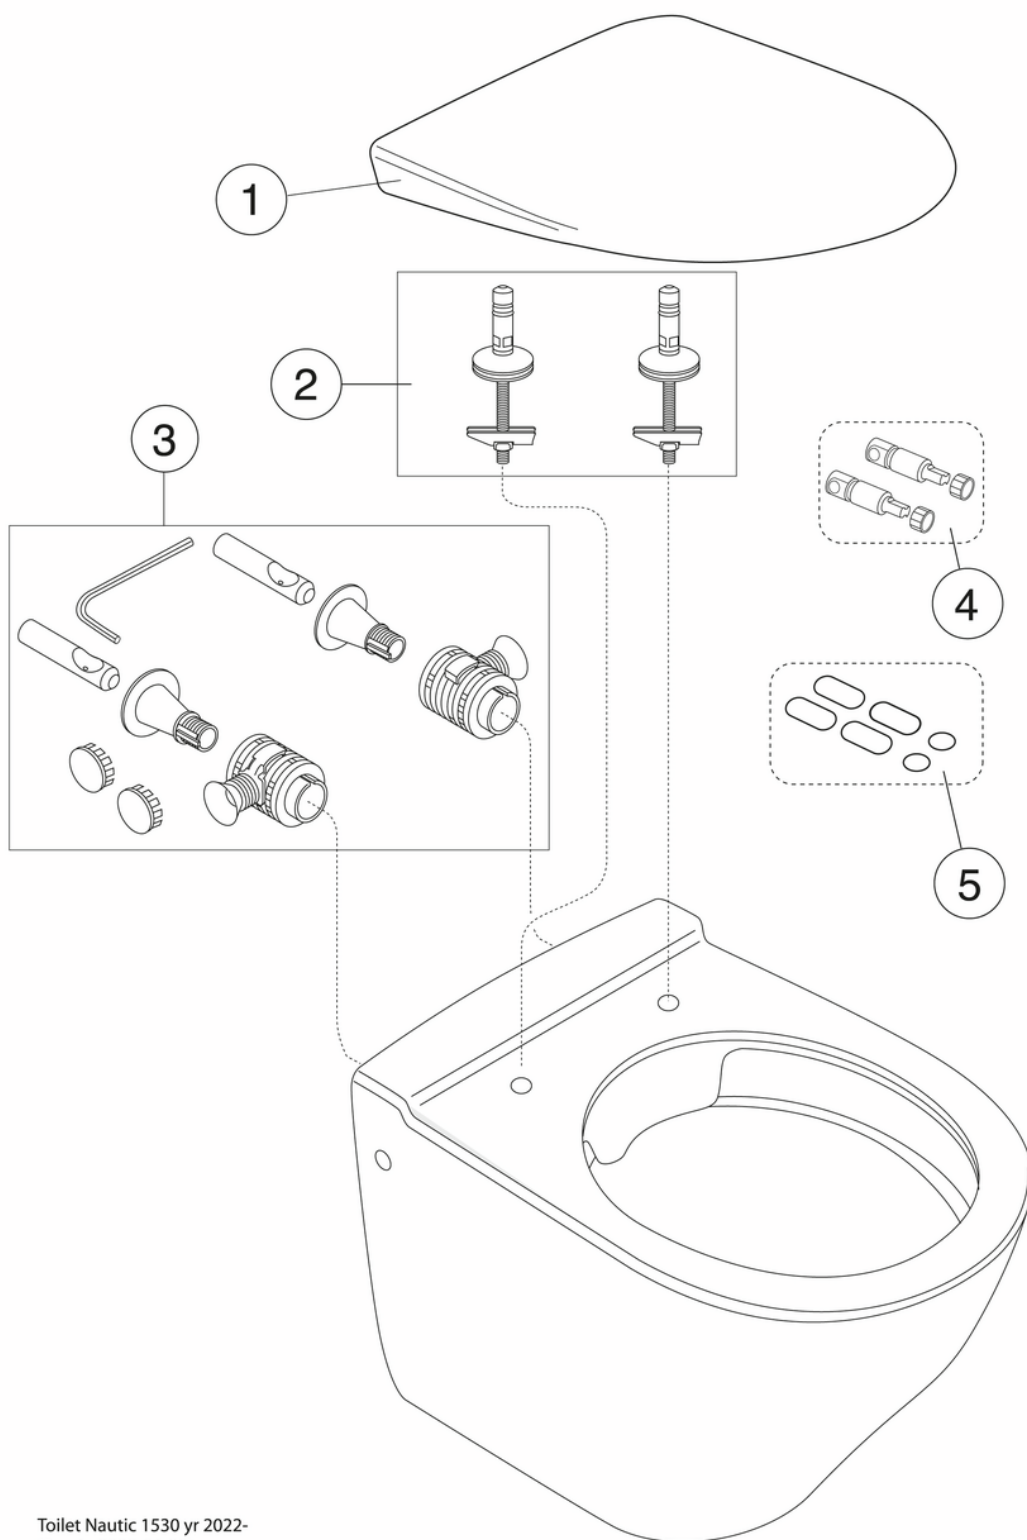

## Produktegenskaper

- Dold fastsättning och lättstädade ytor
- Flexibelt bultavstånd: c-c 180/230 mm
- Enklare rent med Hygienic Flush

## Montering & Skötsel

Avsedd för installation med våra Triomontfixturer. Monteras på bultar dikt mot vägg. Brickor, packningar och muttrar (M12) medföljer, men inte bultar (medföljer Triomontfixturen). Se medföljande installationsanvisning för respektive wc-stol. Rengör porslinet ofta så får smuts och kalk svårt att bita sig fast. Om det vanliga rengöringsmedlet inte ger önskad effekt kan du använda Apotekets citron- eller vinsyra. Ta bort kalkfläckar med vanlig hushållsättika. Använd aldrig slipande rengöringsmedel. Det skadar glasyren i längden. Använd inte heller starkt alkaliska, utbaserade propplösande ämnen som kan vara skadliga för både porslinsytan och miljön. För WC-stolar som ska stå i ett uppvärmt utrymme bör spolcisternen tömmas. Håll ca 4 dl frysskyddsmedel i vattenlåset. Använd en miljövänlig produkt.

## Teknisk information

- Produktens CO2e fotavtryck: 54,56 kg

- Spolning – vattenmängd: 4,5/3 Dubbelspolning 4,5/3 (L)
- Anslutningsdimension: c/c 155mm sitsfäste

Toilet Nautic 1530 yr 2022-  
(Rev 1. 2022-06-22)