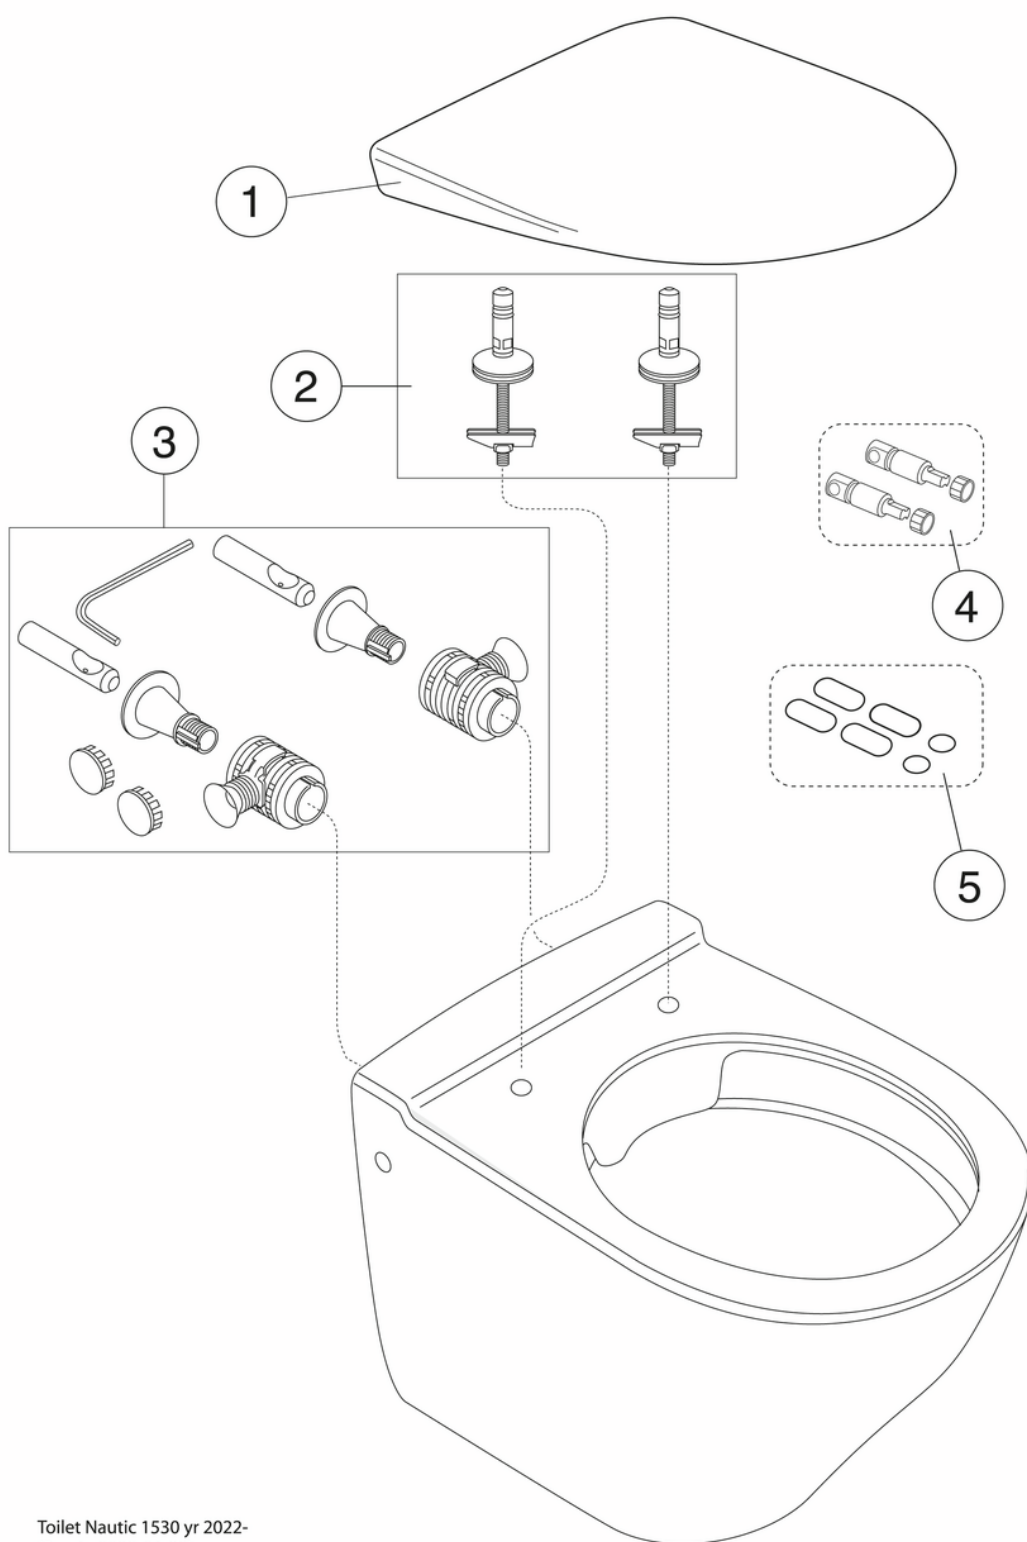

Quality of life since 1825

Vægghængt toilet Nautic 1530 – Hygienic Flush

Uden sæde

Produktegenskaber

- Skjult montering og overflader, der er lette at rengøre
- Fleksibel boltafstand: c-c 180/230 mm
- Åben skyllerand med skyl i hele kummen

Artikel nummer

VVS-nr.
613025000

Art-nr.
GB111530001000

EAN
4062373897706

Emballage

Længde: 390 mm | Bredde: 360 mm | Højde: 530 mm

Vægt: 21.2 kg

Antal i emballage: 1 st

Montering & Rengøring

Energimærkning og certificeringer

Teknisk information

- CO₂-aftryk: 54,56 kg
- Skyl – vandmængde: 4,5/3 Dobbeltskyl 4,5/3 (L)
- Tilslutningsdimension: c/c 155mm sitsfæste

Reserve dele

Toilet Nautic 1530 yr 2022-
(Rev 1. 2022-06-22)

Nr.	Produkt	VVS-nr.	Art-nr.
1a	WC-sæde Nautic 9M24 – standard	614579000	9M246101
1b	Toiletsæde Nautic 8M45 - SC/QR	614580500	8M45S101
1c	WC-sæde Nautic 9M26 – SC/QR	614580300	9M26S101
1d	WC-sæde Nautic 9M26 – SC/QR	614580301	9M26S136
1e	WC-sæde Nautic 9M25 – fastgøringsbeslag	614580000	9M256101
2a	Sædefæste		92095761
2b	Sædefæste		92096361
3	Vægmonteringssæt		GB92095801
4			GB92242400
5	Buffersæt		92242001