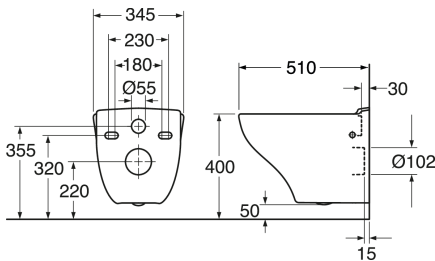

Artikel nummer

VVS-nr.
613025000

Art-nr.
GB111530001000

EAN
4062373897706

Emballage

Længde: 390 mm | Bredde: 360 mm | Højde: 530 mm

Vægt: 21.2 kg

Antal i emballage: 1 st

Montering & Rengøring

Energimærkning og certificeringer

Teknisk information

- CO₂-aftryk: 54,56 kg
- Skyl – vandmængde: 4,5/3 Dobbeltskyl 4,5/3 (L)
- Tilslutningsdimension: c/c 155mm sitsfæste

Reserve dele