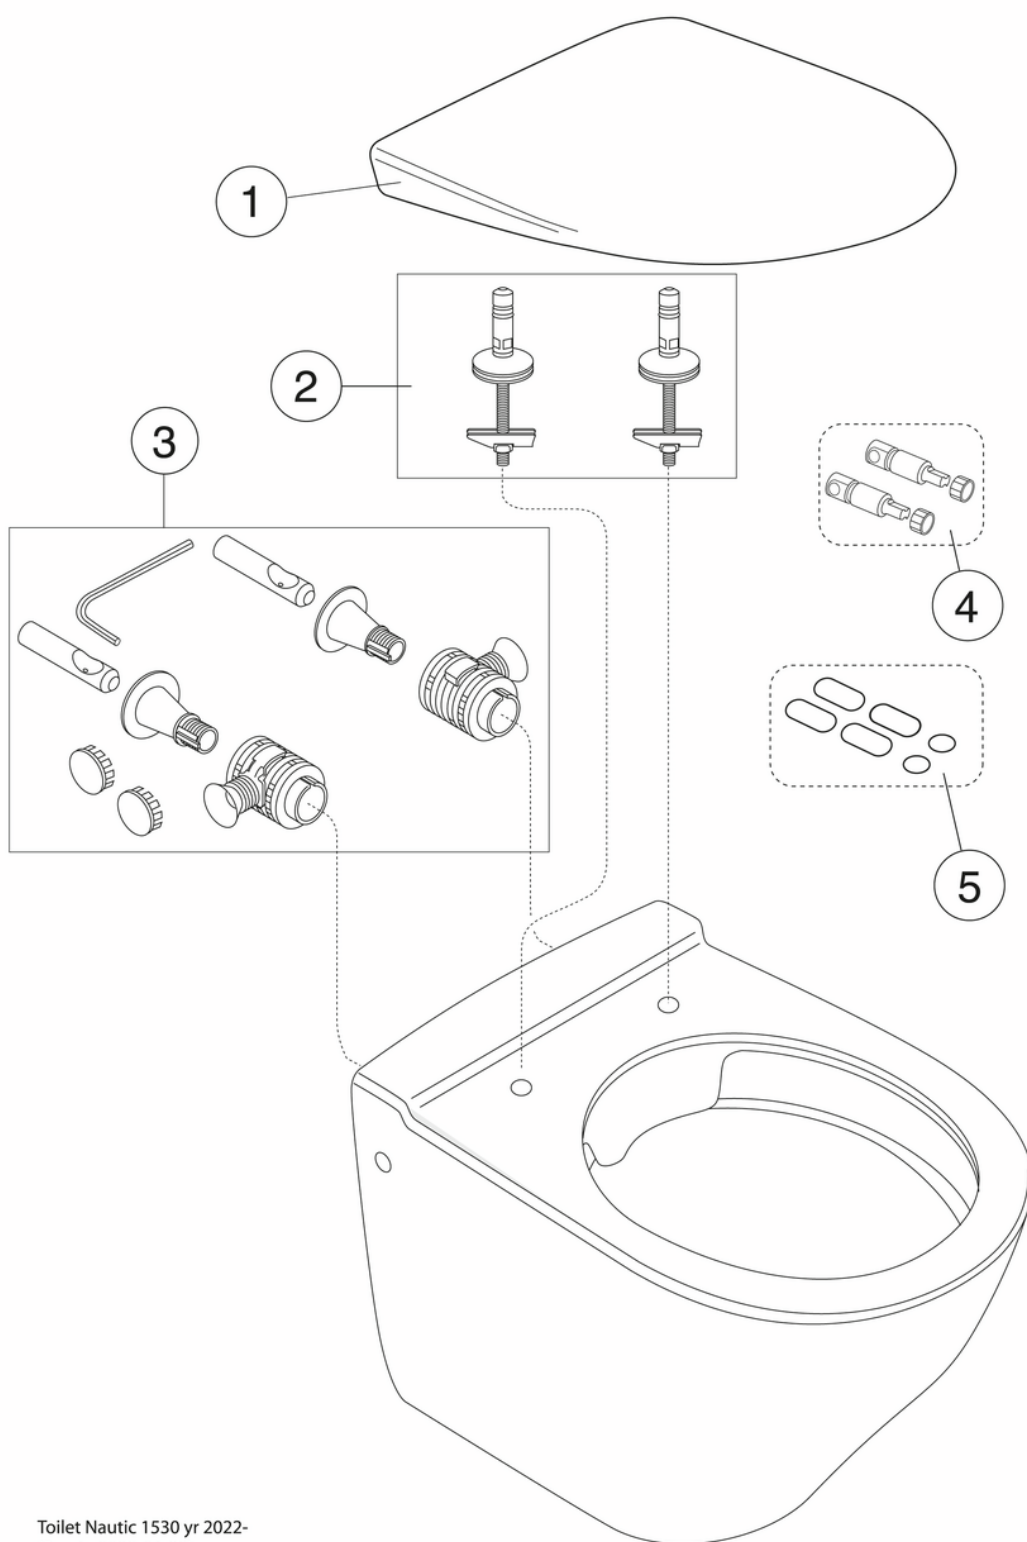

Quality of life since 1825

Væghængt toilet Nautic 1530 – Hygienic Flush

Uden sæde

Produktegenskaber

- Skjult montering og overflader, der er lette at rengøre
- Fleksibel boltafstand: c-c 180/230 mm
- Åben skyllerand med skyl i hele kummen

Artikel nummer

VVS-nr.
613025000

Art-nr.
GB111530001000

EAN
4062373897706

Emballage

Længde: 390 mm | Bredde: 360 mm | Højde: 530 mm

Vægt: 21.2 kg

Antal i emballage: 1 st

Montering & Rengøring

Energimærkning og certificeringer

Teknisk information

- CO₂-aftryk: 54,56 kg
- Skyl – vandmængde: 4,5/3 Dobbeltskyl 4,5/3 (L)
- Tilslutningsdimension: c/c 155mm sitsfæste

Reserve dele

Toilet Nautic 1530 yr 2022-
(Rev 1. 2022-06-22)

Nr.	Produkt	VVS-nr.	Art-nr.
1a	WC-sæde Nautic 9M24 – standard	614579000	9M246101
1b	Toiletsæde Nautic 8M45 - SC/QR	614580500	8M45S101
1c	WC-sæde Nautic 9M26 – SC/QR	614580300	9M26S101
1d	WC-sæde Nautic 9M26 – SC/QR	614580301	9M26S136
1e	WC-sæde Nautic 9M25 – fastgøringsbeslag	614580000	9M256101
2a	Sædefæste		92095761
2b	Sædefæste		92096361
3	Vægmonteringssæt		92095801
4	Soft Close-dæmper		92242400
5	Buffersæt		92242001