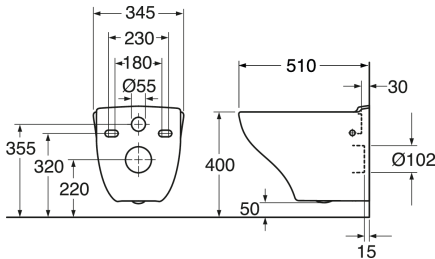

Quality of life since 1825

Seinä-WC Nautic 1530 – Hygienic Flush

Ilman istuinkantta

Tuotteen ominaisuudet

- Piilokiinnitys ja helposti puhdistettavat pinnat
- Joustava pulttien etäisyys: c-c 180/230 mm
- Avoin reuna, koko altaan huuhtelu

Artikkelien numero

LVI-nr.
5655045

Art.nr.
GB111530001000

EAN
4062373897706

Pakkaustiedot

Pituus: 390 mm | Leveys: 360 mm | Korkeus: 530 mm

Paino: 21.2 kg

Pakkauksen numero: 1 pc

Kokoaminen & hoito

Energiamerkintä ja -sertifiointi

Tekniset tiedot

- Tuotteen CO₂e jalanjälki: 54,56 kg
- Huuhtelu – vesimäärä: 4,5/3 Duo-huuhtelu 3/4,5(L)
- Liitäntäkoko: c/c 155mm sitsfäste

Toilet Nautic 1530 yr 2022-
(Rev 1. 2022-06-22)