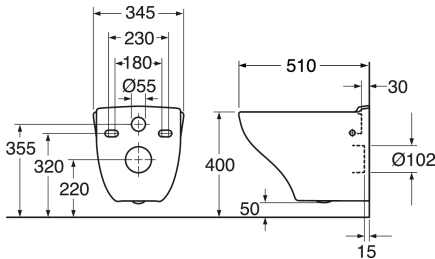

Quality of life since 1825

Seina WC-pott Nautic 1530 - hügieeniline loputus

Ilma prill-lauata

Toote Omadused

- Peidetud kinnitusdetailid, lihtsalt puhastatavad pinnad
- Muudetava vahekaugusega kinnituspoldid: 180/230 mm keskkohast keskkohani
- Siseservata mudel loputab ülaservani välja

Article number

Art.nr.
GB111530001000

EAN
4062373897706

Pakendiinfo

Pikkus: 390 mm | Laius: 360 mm | Kõrgus: 530 mm

Kaal: 21.2 kg

Number pakendis: 1 pc

Paigaldus ja hooldus

Energiamärgistus ja vastavustunnistused

Tehniline info

- CO₂e jalajälg: 54,56 kg
- Loputus - vee kogus: 4,5/3 Kahesüsteemne loputus 4,5/3 L
- Ühenduse mõõdud: c/c 155mm sitsfäste