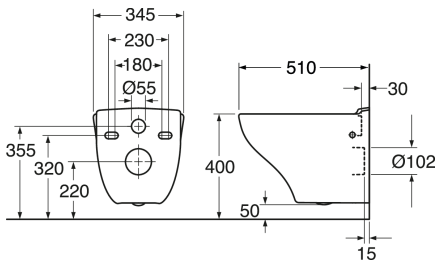

Article number

Art.nr.
GB111530001000

EAN
4062373897706

Pakuotēs informācija

Garums: 390 mm | Platums: 360 mm | Augstums: 530 mm

Svoris: 21.2 kg

Pakuotēs numeris: 1 pc

Montāža un kopšana

Enerģijas marķējums un sertifikāti

Techninė informācija

- CO₂e pēdas nospiedums: 54.56
- Skalošana - ūdens kvalitāte: 4,5/3 Dubultā skalošana 4,5/3(L)
- Standarta savienojuma dimensija: c/c 155mm sitsfāste