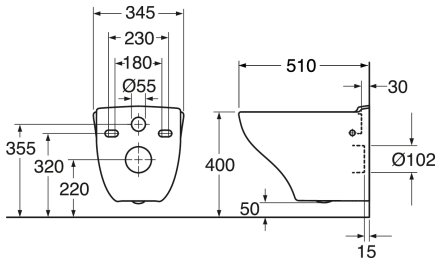

Montāža un kopšana

Enerģijas marķējums un sertifikāti

Techninė informācija

- CO₂e pēdas nospiedums: 54.56
- Skalošana - ūdens kvalitāte: 4,5/3 Dubultā skalošana 4,5/3(L)
- Standarta savienojuma dimensija: c/c 155mm sitsfāste