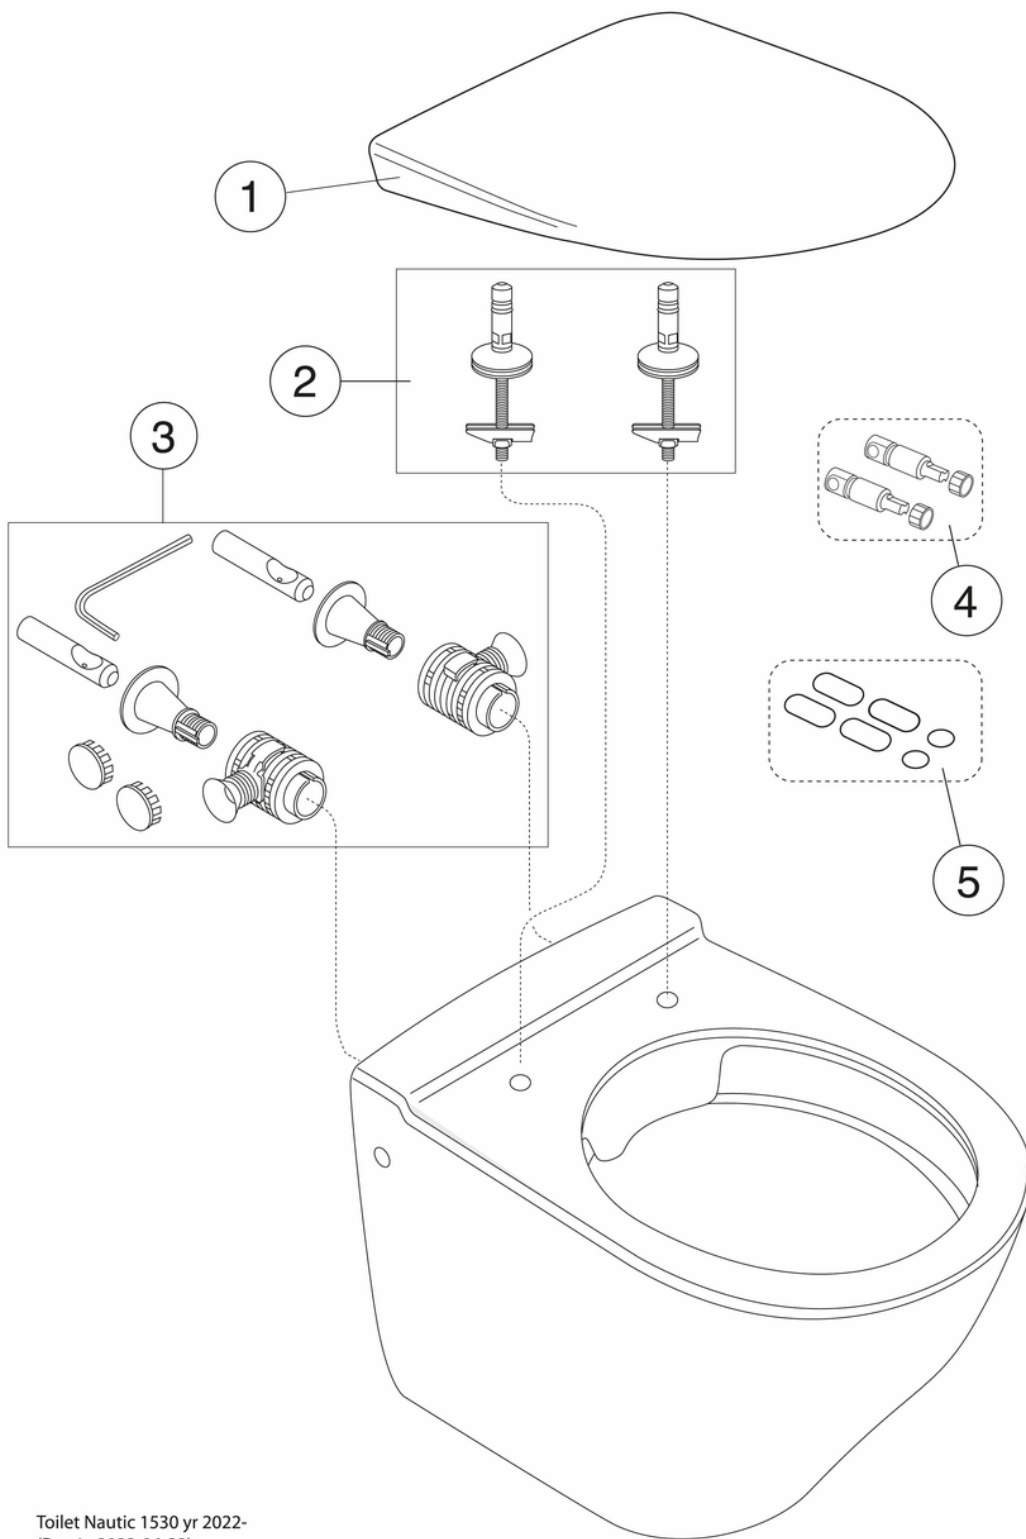

Quality of life since 1825

Piekaramais tualetes pods Nautic 1530 – Hygienic Flush

Bez poda vāka

Produkta īpašības

- Slēpti stiprinājumi ar viegli tīrāmām virsmām
- Elastīgs skrūvju attālums: 180/230 mm attālums
- Atvērtā skalošana ar pilnu bļodas skalošanu

Article number

Art.nr.
GB111530001000

EAN
4062373897706

Pakuotēs informācija

Garums: 390 mm | Platums: 360 mm | Augstums: 530 mm

Svoris: 21.2 kg

Pakuotēs numeris: 1 pc

Montāža un kopšana

Enerģijas marķējums un sertifikāti

Techninė informācija

- CO₂e pēdas nospiedums: 54.56
- Skalošana - ūdens kvalitāte: 4,5/3 Dubultā skalošana 4,5/3(L)
- Standarta savienojuma dimensija: c/c 155mm sitsfāste

Toilet Nautic 1530 yr 2022-
(Rev 1. 2022-06-22)

Nr.	Produkta	Art.nr.
1a	Tualetes poda vāks Nautic 9M24 - standarta	9M246101
1b	Tualetes poda sēdeklis Nautic 8M45 - SC/QR	8M45S101
1c	Tualetes poda vāks Nautic 9M26 - SC/QR	9M26S101
1d	Tualetes poda vāks Nautic 9M26 - SC/QR	9M26S136
1e	Tualetes poda vāks Nautic 9M25 - fiksētie stiprinājumi	9M256101
2a		92095761
2b		92096361
3	Sienas montāžas komplekts	92095801
4	Soft Close sistēmas amortizators	92242400
5	Buferu komplekts	92242001