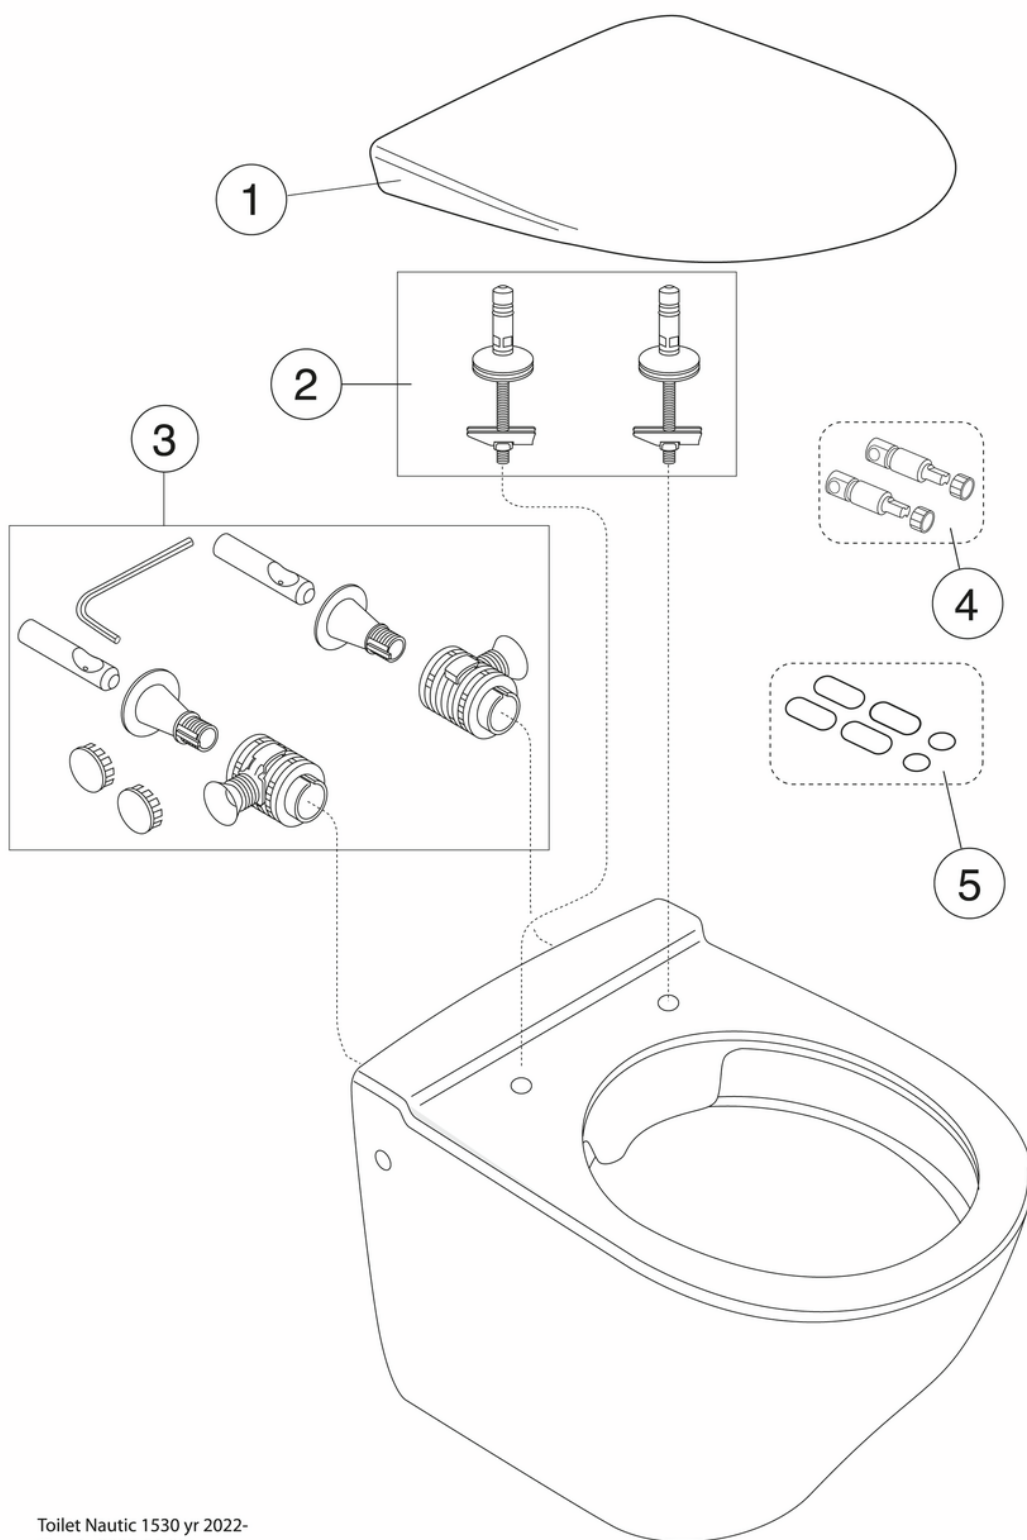

Quality of life since 1825

Pakabinamas WC „Nautic 1530“ – „Hygienic Flush“ funkcija

Be sėdynės

Produkto savybės

PASLĖPTA
JRENGIMO
SISTEMA

- Paslėpti tvirtinimai ir lengvai valomi paviršiai
- Lanksčiai reguliuojamas tarpas tarp varžtų: c-c 180 / 230 mm
- Atvira apiplovimo briauna, apiplaunamas WC iki viršaus

Prekės numeris

Art.nr.
GB111530001000

EAN
4062373897706

Informācija par iepakojumu

Ilgis: 390 mm | Plotis: 360 mm | Aukštis: 530 mm

Svars: 21.2 kg

Numurs iepakojumā: 1 pc

Surinkimas ir priežiūra

Energijos klasės etiketė ir sertifikatai

Tehniskā informācija

- CO₂e pēdsakas: 54.56 kg
- Plovimas - vandens kiekis: 4,5/3 Dvigubas nuleidimas 4,5/3 (L)
- Standartinės jungties matmuo: c/c 155mm sitsfāste

Rezerves daļas

Toilet Nautic 1530 yr 2022-
(Rev 1. 2022-06-22)

| Nr. | Produkto | Art.nr. |
|-----|--|------------|
| 1a | Unitazo dangtis „Nautic 9M24“ - Standartinis | 9M246101 |
| 1b | Unitazo sėdynė „Nautic 8M45“ - su SC ir QR funkcijomis | 8M45S101 |
| 1c | Unitazo dangtis „Nautic 9M26“ - su SC ir QR funkcijomis | 9M26S101 |
| 1d | Unitazo dangtis „Nautic 9M26“ - su SC ir QR funkcijomis | 9M26S136 |
| 1e | Unitazo dangtis „Nautic 9M25“ su plieniniais tvirtinimo elementais | 9M256101 |
| 2a | | 92095761 |
| 2b | | 92096361 |
| 3 | | GB92095801 |
| 4 | | GB92242400 |
| 5 | Atraminis komplektas | 92242001 |