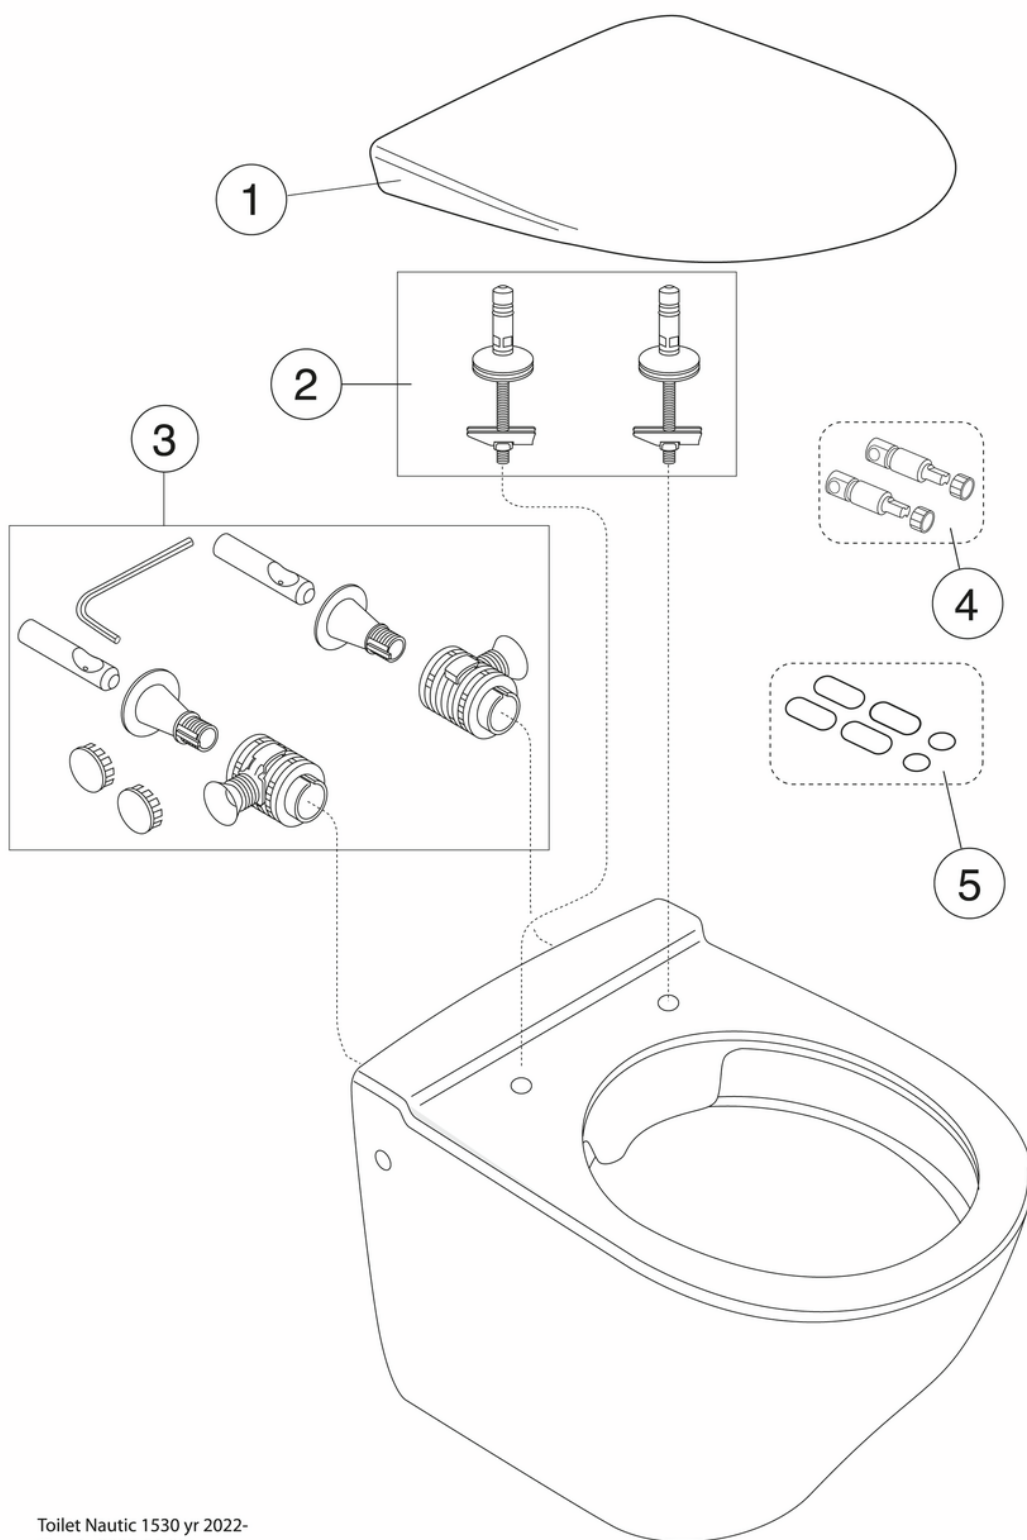

Quality of life since 1825

Pakabinamas WC „Nautic 1530“ – „Hygienic Flush“ funkcija

Be sėdynės

Produkto savybės

PASLĖPTA
JRENGIMO
SISTEMA

- Paslėpti tvirtinimai ir lengvai valomi paviršiai
- Lanksčiai reguliuojamas tarpas tarp varžtų: c-c 180 / 230 mm
- Atvira apiplovimo briauna, apiplaunamas WC iki viršaus

Prekės numeris

Art.nr.
GB111530001000

EAN
4062373897706

Informācija par iepakojumu

Ilgis: 390 mm | Plotis: 360 mm | Aukštis: 530 mm

Svars: 21.2 kg

Numurs iepakojumā: 1 pc

Surinkimas ir priežiūra

Energijos klasės etiketė ir sertifikatai

Tehniskā informācija

- CO₂e pēdsakas: 54.56 kg
- Plovimas - vandens kiekis: 4,5/3 Dvigubas nuleidimas 4,5/3 (L)
- Standartinės jungties matmuo: c/c 155mm sitsfāste

Rezerves daļas

Toilet Nautic 1530 yr 2022-
(Rev 1. 2022-06-22)

Nr.	Produkto	Art.nr.
1a	Unitazo dangtis „Nautic 9M24“ - Standartinis	9M246101
1b	Unitazo sėdynė „Nautic 8M45“ - su SC ir QR funkcijomis	8M45S101
1c	Unitazo dangtis „Nautic 9M26“ - su SC ir QR funkcijomis	9M26S101
1d	Unitazo dangtis „Nautic 9M26“ - su SC ir QR funkcijomis	9M26S136
1e	Unitazo dangtis „Nautic 9M25“ su plieniniais tvirtinimo elementais	9M256101
2a		92095761
2b		92096361
3	Montavimo Ant sienos rinkinys	92095801
4	Lėto uždarymo mechanizmas	92242400
5	Atraminis komplektas	92242001