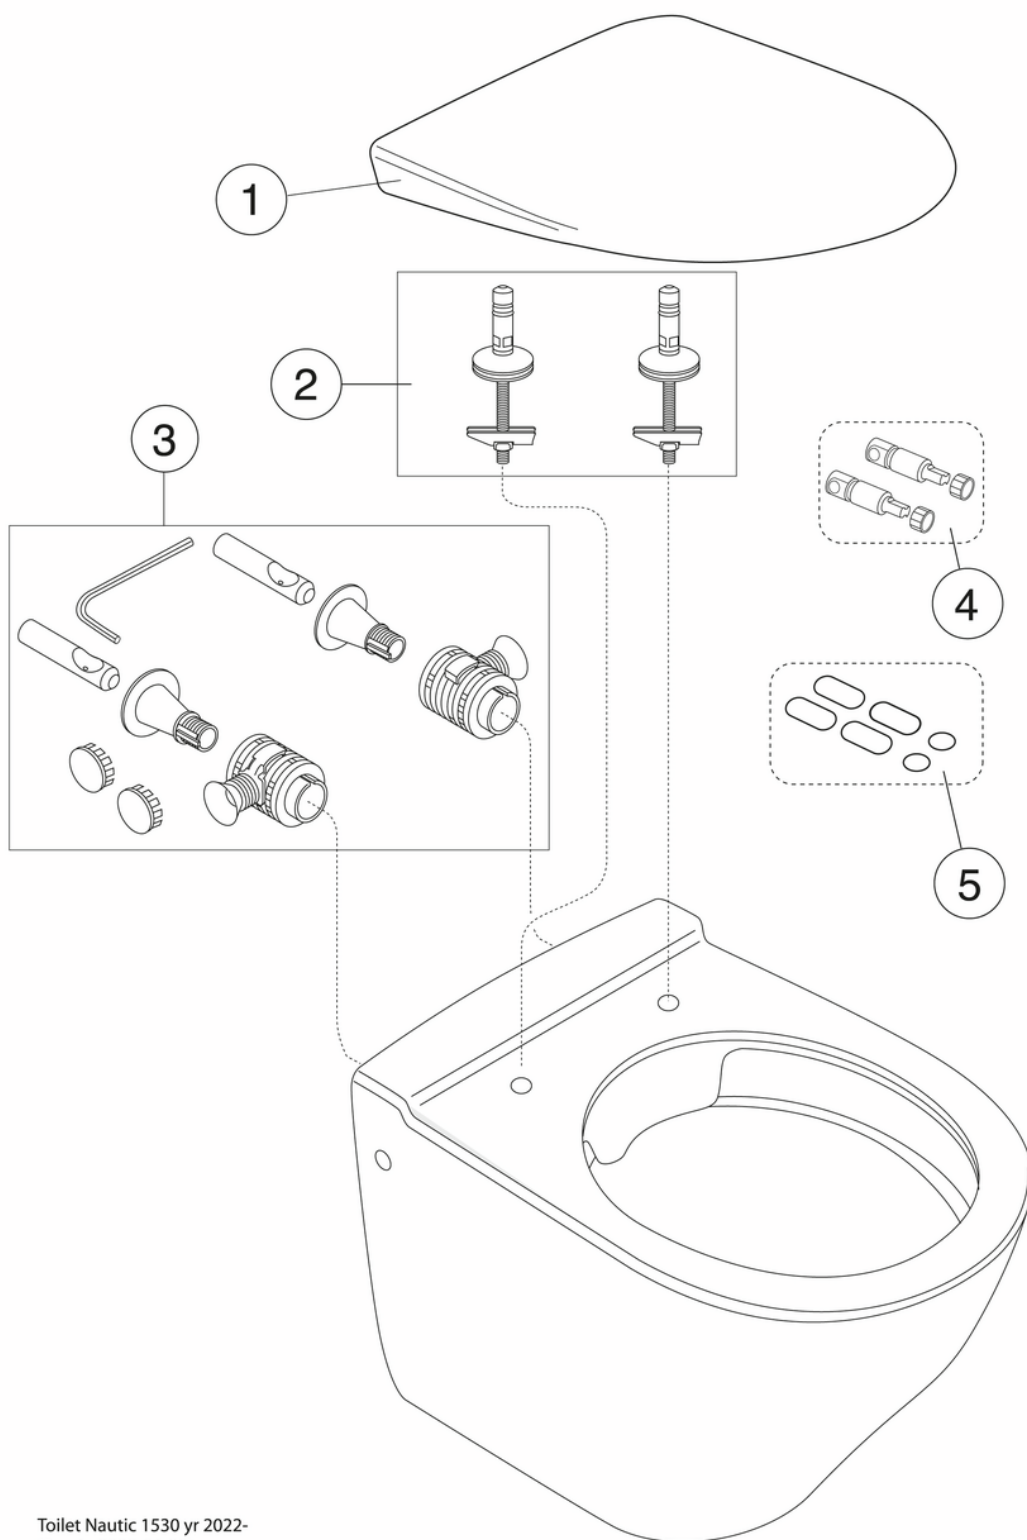

Reservedeler

Toilet Nautic 1530 yr 2022-
(Rev 1. 2022-06-22)

Nr.	Produkt	NRF-nr.	Art.nr.
1a	Toalettsete Nautic 9M24 - Standard	6025425	9M246101
1b	Toalettsete Nautic 8M45 - SC/QR	6025478	8M45S101
1c	Toalettsete Nautic 9M26 - SC/QR	6025427	9M26S101
1d	Toalettsete Nautic 9M26 - SC/QR	6025428	9M26S136
1e	Toalettsete Nautic 9M25 - Faste fester	6025426	9M256101
2a	Setefester		92095761
2b	Setefester		92096361
3	Veggmonteringssett	6195116	92095801
4	Soft Close-demper	6026034	92242400
5	Buffer set	6026033	92242001