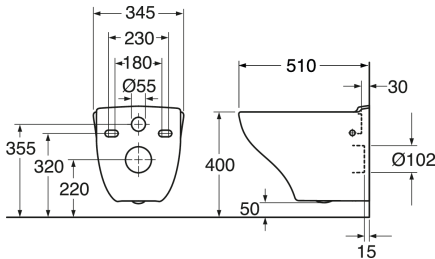

## Tuotteen ominaisuudet

- Piilokiinnitys ja helposti puhdistettavat pinnat
- Joustava pulttien etäisyys: c-c 180/230 mm
- Avoin reuna, koko altaan huuhtelu

## Pakkaustiedot

Pituus: 450 mm | Leveys: 390 mm | Korkeus: 500 mm

Paino: 22.49 kg

Pakkauksen numero: 1 pc