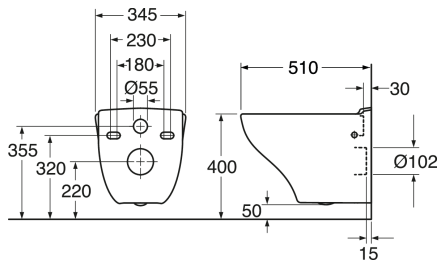

Quality of life since 1825

Seina WC-pott Nautic 1530 - hügieeniline loputus

Standard prill-laud

Toote Omadused

- Peidetud kinnitusdetailid, lihtsalt puhastatavad pinnad
- Muudetava vahekaugusega kinnituspoldid: 180/230 mm keskkohast keskkohani
- Siseservata mudel loputab ülaservani välja

Article number

Art.nr.
GB111530001010

EAN
4062373897713

Pakendiinfo

Pikkus: 450 mm | Laius: 390 mm | Kõrgus: 500 mm
Kaal: 22.49 kg
Number pakendis: 1 pc

Paigaldus ja hooldus

Energiamärgistus ja vastavustunnistused

Tehniline info

- CO₂e jalajälg: 58,79 kg
- Loputus – vee kogus: 4,5/3 Kahesüsteemne loputus 4,5/3 L
- Ühenduse mõõdud: c/c 155mm sitsfäste

Toilet Nautic 1530 yr 2022-
(Rev 1. 2022-06-22)

Nr.	Toote	Art.nr.
1a	WC-poti prill-laud Nautic	9M246101
1b	Prill-laud Nautic 8M45 - SC/QR	8M45S101
1c	WC-poti prill-laud Nautic, SC/QR	9M26S101
1d	WC-poti prill-laud Nautic, SC/QR	9M26S136
1e	WC-poti prill-laud Nautic, jäigad kinnitused	9M256101
2a	Prill-laua kinnitused	92095761
2b		92096361
3	Seinale paigaldamise komplekt	GB92095801
4		GB92242400
5	Prill-laua pehmenduspadjakeste komplekt Nautic	92242001