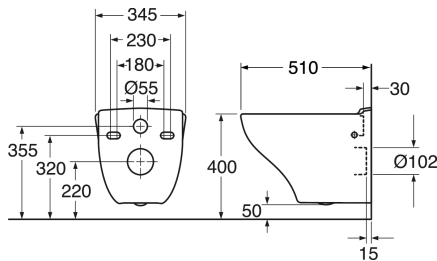

Quality of life since 1825

Piekaramais tualetes pods Nautic 1530 – Hygienic Flush

Plānais tualetes poda vāks

Produkta īpašības

- Slēpti stiprinājumi ar viegli tīrāmām virsmām
- Elastīgs skrūvju attālums: 180/230 mm attālums
- Atvērtā skalošana ar pilnu bļodas skalošanu

Article number

Art.nr.
GB111530001010

EAN
4062373897713

Pakuotēs informācija

Garums: 450 mm | Platums: 390 mm | Augstums: 500 mm
Svoris: 22.49 kg
Pakuotēs numeris: 1 pc

Montāža un kopšana

Enerģijas marķējums un sertifikāti

Techninė informācija

- CO₂e pēdas nospiedums: 58.79
- Skalošana - ūdens kvalitāte: 4,5/3 Dubultā skalošana 4,5/3(L)
- Standarta savienojuma dimensija: c/c 155mm sitsfāste