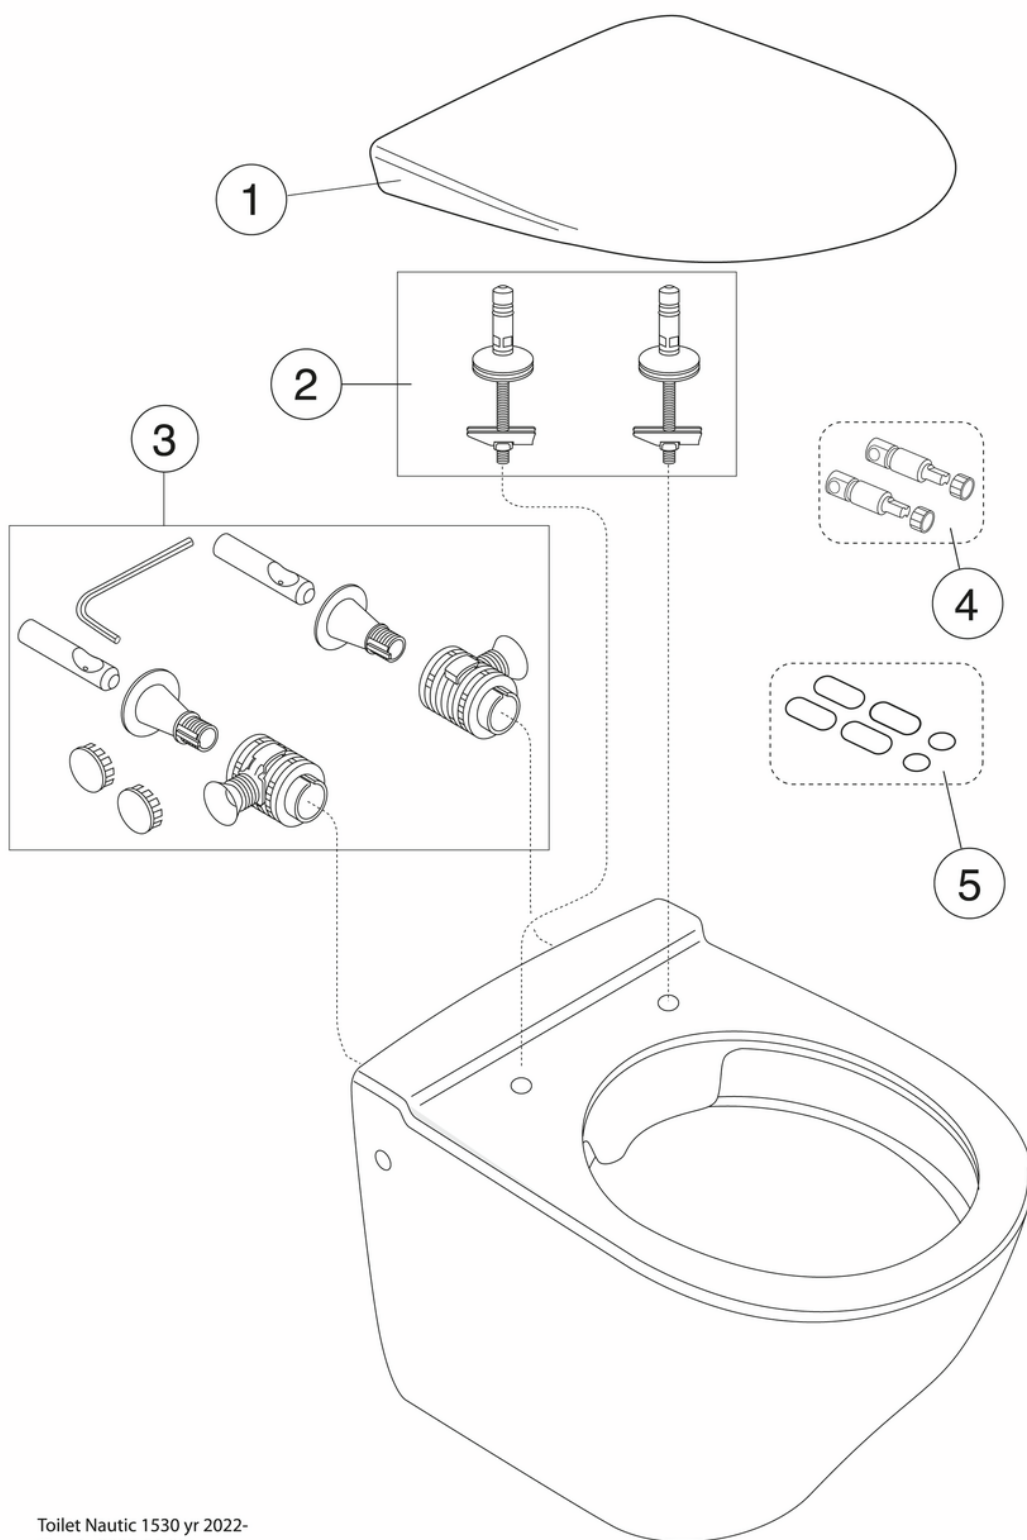

Quality of life since 1825

Pakabinamas WC „Nautic 1530“ – „Hygienic Flush“ funkcija

PP – minkšto plastiko sėdynė

Produkto savybės

PASLĖPTA
JRENGIMO
SISTEMA

- Paslėpta fiksacija ir lengvai valomi paviršiai
- Lanksčiai reguliuojamas tarpas tarp varžtų: c-c 180 / 230 mm
- Atvira atbraila su viso unitazo nuplovimu nuleidžiant vandenį

Prekės numeris

Art.nr.
GB111530001010

EAN
4062373897713

Informācija par iepakojumu

Ilgis: 450 mm | Plotis: 390 mm | Aukštis: 500 mm

Svars: 22.49 kg

Numurs iepakojumā: 1 pc

Surinkimas ir priežiūra

Energijos klasės etiketė ir sertifikatai

Tehniskā informācija

- CO₂e pėdsakas: 58.79 kg
- Plovimas - vandens kiekis: 4,5/3 Dvigubas nuleidimas 4,5/3 (L)
- Standartinės jungties matmuo: c/c 155mm sitsfāste

Rezerves daļas

Toilet Nautic 1530 yr 2022-
(Rev 1. 2022-06-22)

Nr.	Produkto	Art.nr.
1a	Unitazo dangtis „Nautic 9M24“ - Standartinis	9M246101
1b	Unitazo sėdynė „Nautic 8M45“ - su SC ir QR funkcijomis	8M45S101
1c	Unitazo dangtis „Nautic 9M26“ - su SC ir QR funkcijomis	9M26S101
1d	Unitazo dangtis „Nautic 9M26“ - su SC ir QR funkcijomis	9M26S136
1e	Unitazo dangtis „Nautic 9M25“ su plieniniais tvirtinimo elementais	9M256101
2a		92095761
2b		92096361
3		GB92095801
4		GB92242400
5	Atraminis komplektas	92242001