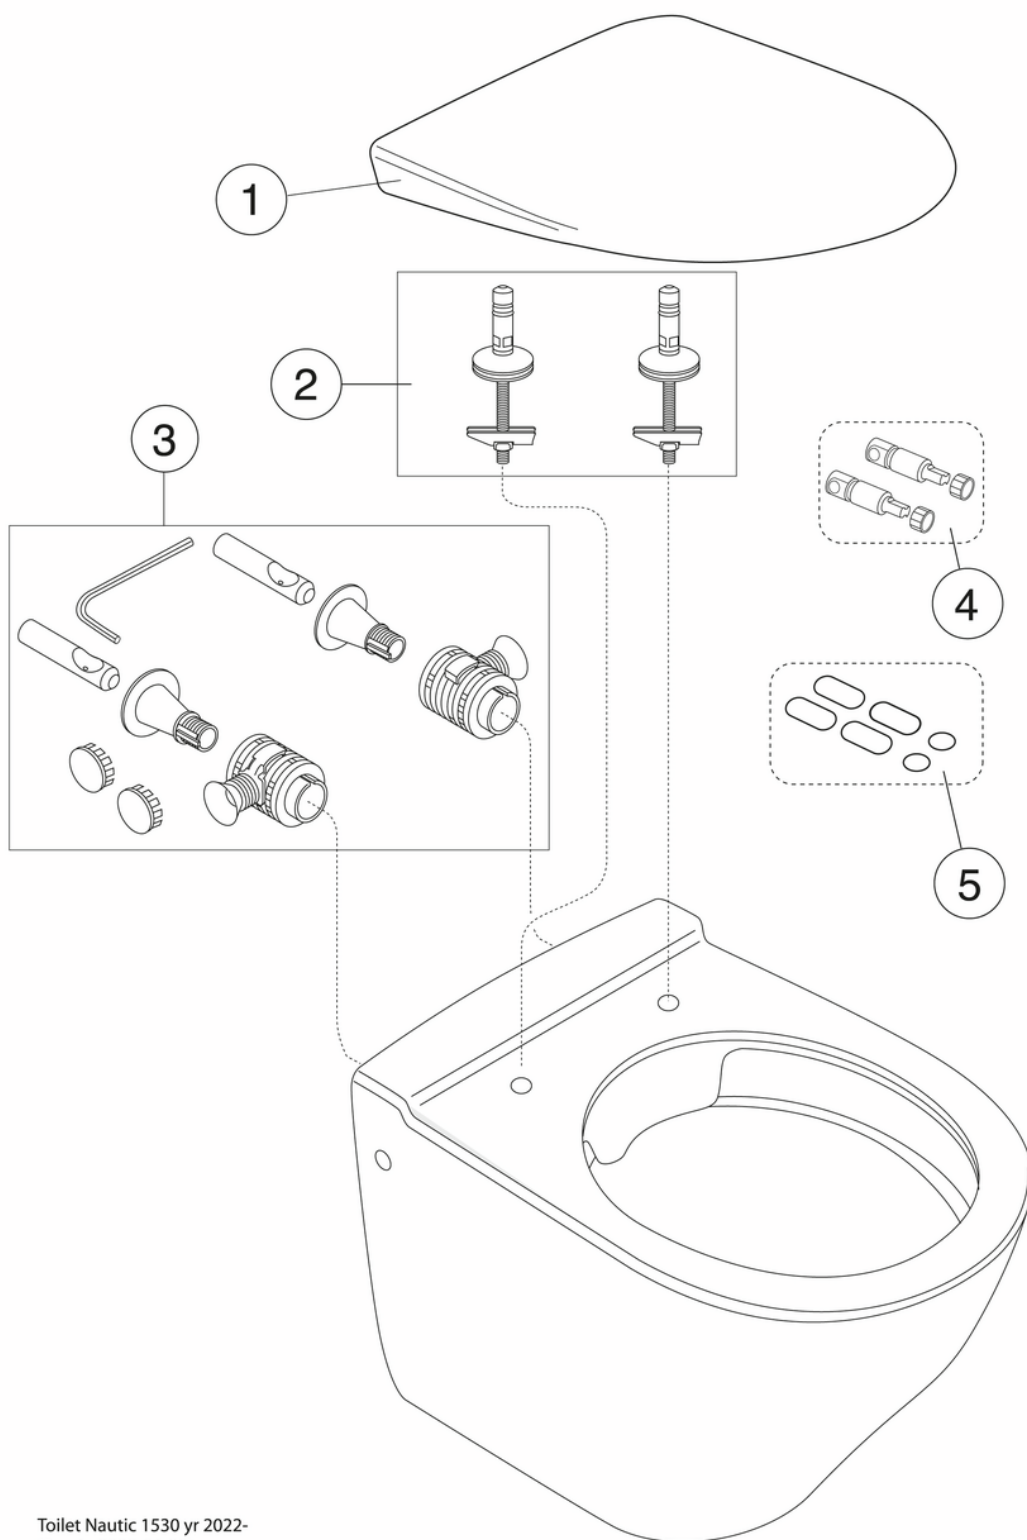

Livskvalitet siden 1825

Veggmontert WC Nautic 1530 - hygienisk spyling

Standardsete

Produktets funksjoner

- Skjult feste og overflater som er enkelt å rengjøre
- Fleksibel avstand mellom boltene: c-c 180/230 mm
- Åpen rand med fullstendig spyling av skålen

Artikkelnummer

NRF-nr.
6023048

Art.nr.
GB111530001010

EAN
4062373897713

Informasjon om pakking

Lengde: 450 mm | Bredde: 390 mm | Høyde: 500 mm

Vekt: 22.49 kg

Antall i pakken: 1 st

Montering og vedlikehold

Vi anbefaler bruk av fagperson for installasjon. Designet for montering med våre Triomont armaturer. Montert på bolter mot vegg (boltene blir levert med Triomontarmatur). Boltfremspring fra ferdig vegg må være 30-50 mm. Se medfølgende installasjonsinstruksjoner. Rengjør porselenet ofte, så setter ikke smuss og kalk seg så lett fast. Hvis det vanlige rengjøringsmidlet ikke gir ønsket effekt, kan du bruke sitron- eller vinsyre fra apoteket. Kalkflekker fjerner du med vanlig husholdningseddik. Bruk aldri rengjøringsmidler med slipeeffekt. Det skader glasuren på sikt. Bruk heller ikke sterkt alkaliske, lutbaserte avløpsrensere, siden disse kan være skadelig for både porselenet og miljøet. For klosetter som skal stå på et sted uten oppvarming, bør sisternen tømmes. Hell ca. 4 dl frostvæske i vannlåsen. Bruk et miljøvennlig produkt.

Teknisk informasjon

- CO₂e fotavtrykk: 58,79 kg

- Spyling – vannmengde: 4,5/3 Dobbelspyling 4,5/3 (L)
- Tilkoblingsdimensjon: c/c 155mm sitsfäste

Reservedeler

Toilet Nautic 1530 yr 2022-
(Rev 1. 2022-06-22)