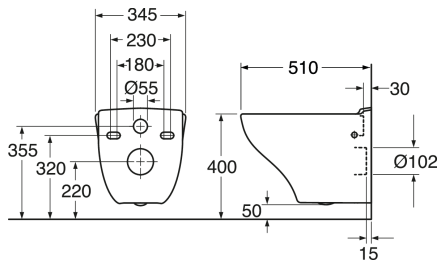

Artikkelien numero

LVI-nr.
5655047

Art.nr.
GB111530001040

EAN
4062373897720

Pakkaustiedot

Pituus: 450 mm | Leveys: 390 mm | Korkeus: 535 mm
Paino: 21 kg
Pakkauksen numero: 1 pc

Kokoaminen & hoito

Energiamerkintä ja -sertifiointi

Tekniset tiedot

- Tuotteen CO₂e jalanjälki: 59,13 kg
- Huuhtelu – vesimäärä: 4,5/3 Duo-huuhtelu 3/4,5(L)
- Liitäntäkoko: c/c 155mm sitsfäste

Toilet Nautic 1530 yr 2022-
(Rev 1. 2022-06-22)

Nr.	Tuote	LVI-nr.	Art.nr.
1a	Istuinkansi Nautic 9M24	5712000	9M246101
1b	Istuinkansi Nautic - Slim seat	5712106	8M45S101
1c	Istuinkansi Nautic 9M26	5712006	9M26S101
1d	Istuinkansi Nautic 9M26 kova	5712007	9M26S136
1e	Istuinkansi Nautic 9M25 - RST-saranat	5712005	9M256101
2a	Saranasarja		92095761
2b	Saranasarja		92096361
3	Seinäasennussarja		GB92095801
4	Vaimennin (soft close)		GB92242400
5	Vaimennintyynysarja	5712105	92242001