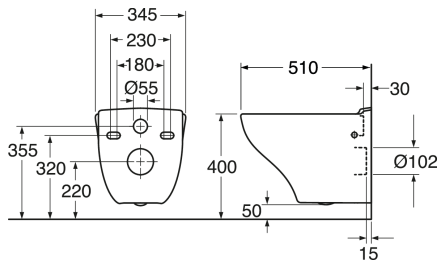

Article number

Art.nr.
GB111530001040

EAN
4062373897720

Pakendiinfo

Pikkus: 450 mm | Laius: 390 mm | Kõrgus: 535 mm

Kaal: 21 kg

Number pakendis: 1 pc

Paigaldus ja hooldus

Energiamärgistus ja vastavustunnistused

Tehniline info

- CO₂e jalajälg: 59,13 kg
- Loputus - vee kogus: 4,5/3 Kahesüsteemne loputus 4,5/3 L
- Ühenduse mõõdud: c/c 155mm sitsfäste

Varuosad

Toilet Nautic 1530 yr 2022-
(Rev 1. 2022-06-22)