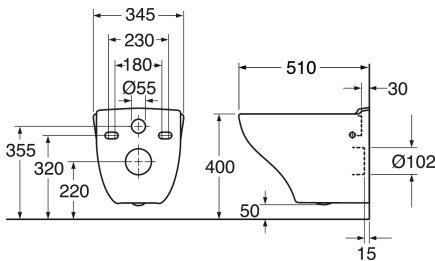

Article number

Art.nr.
GB111530001040

EAN
4062373897720

Pakuotēs informācija

Garums: 450 mm | Platums: 390 mm | Augstums: 535 mm

Svoris: 21 kg

Pakuotēs numeris: 1 pc

Montāža un kopšana

Enerģijas marķējums un sertifikāti

Techninė informācija

- CO₂e pēdas nospiedums: 59.13
- Skalošana - ūdens kvalitāte: 4,5/3 Dubultā skalošana 4,5/3(L)
- Standarta savienojuma dimensija: c/c 155mm sitsfāste