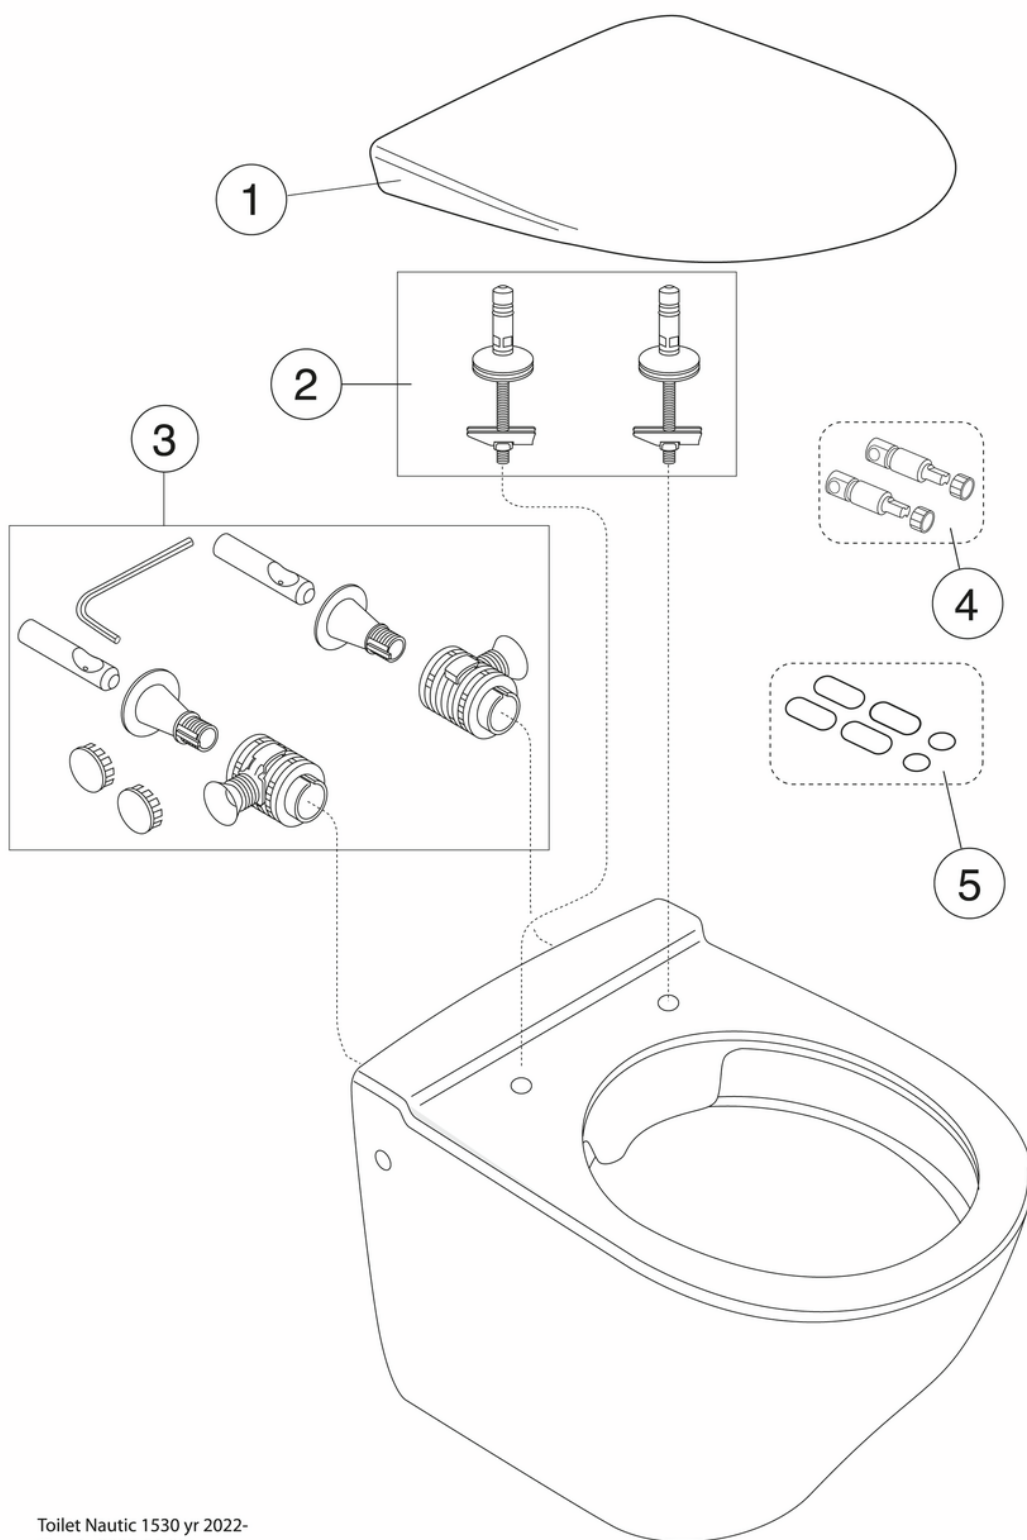

Quality of life since 1825

Pakabinamas WC „Nautic 1530“ – „Hygienic Flush“ funkcija

„Soft Close“ / „Quick Release“ sėdynė

Produkto savybės

PASLĖPTA
ĮRENGIMO
SISTEMA

- Paslėpti tvirtinimai ir lengvai valomi paviršiai
- Lanksčiai reguliuojamas tarpas tarp varžtų: c-c 180 / 230 mm
- Atvira apiplovimo briauna, apiplaunamas WC iki viršaus

Prekės numeris

Art.nr.
GB111530001040

EAN
4062373897720

Informācija par iepakojumu

Ilgis: 450 mm | Plotis: 390 mm | Aukštis: 535 mm

Svars: 21 kg

Numurs iepakojumā: 1 pc

Surinkimas ir priežiūra

Energijos klasės etiketė ir sertifikatai

Tehniskā informācija

- CO₂e pēdsakas: 59.13 kg
- Plovimas - vandens kiekis: 4,5/3 Dvigubas nuleidimas 4,5/3 (L)
- Standartinės jungties matmuo: c/c 155mm sitsfāste

Rezerves daļas

Toilet Nautic 1530 yr 2022-
(Rev 1. 2022-06-22)

Nr.	Produkto	Art.nr.
1a	Unitazo dangtis „Nautic 9M24“ - Standartinis	9M246101
1b	Unitazo sėdynė „Nautic 8M45“ - su SC ir QR funkcijomis	8M45S101
1c	Unitazo dangtis „Nautic 9M26“ - su SC ir QR funkcijomis	9M26S101
1d	Unitazo dangtis „Nautic 9M26“ - su SC ir QR funkcijomis	9M26S136
1e	Unitazo dangtis „Nautic 9M25“ su plieniniais tvirtinimo elementais	9M256101
2a		92095761
2b		92096361
3		GB92095801
4		GB92242400
5	Atraminis komplektas	92242001