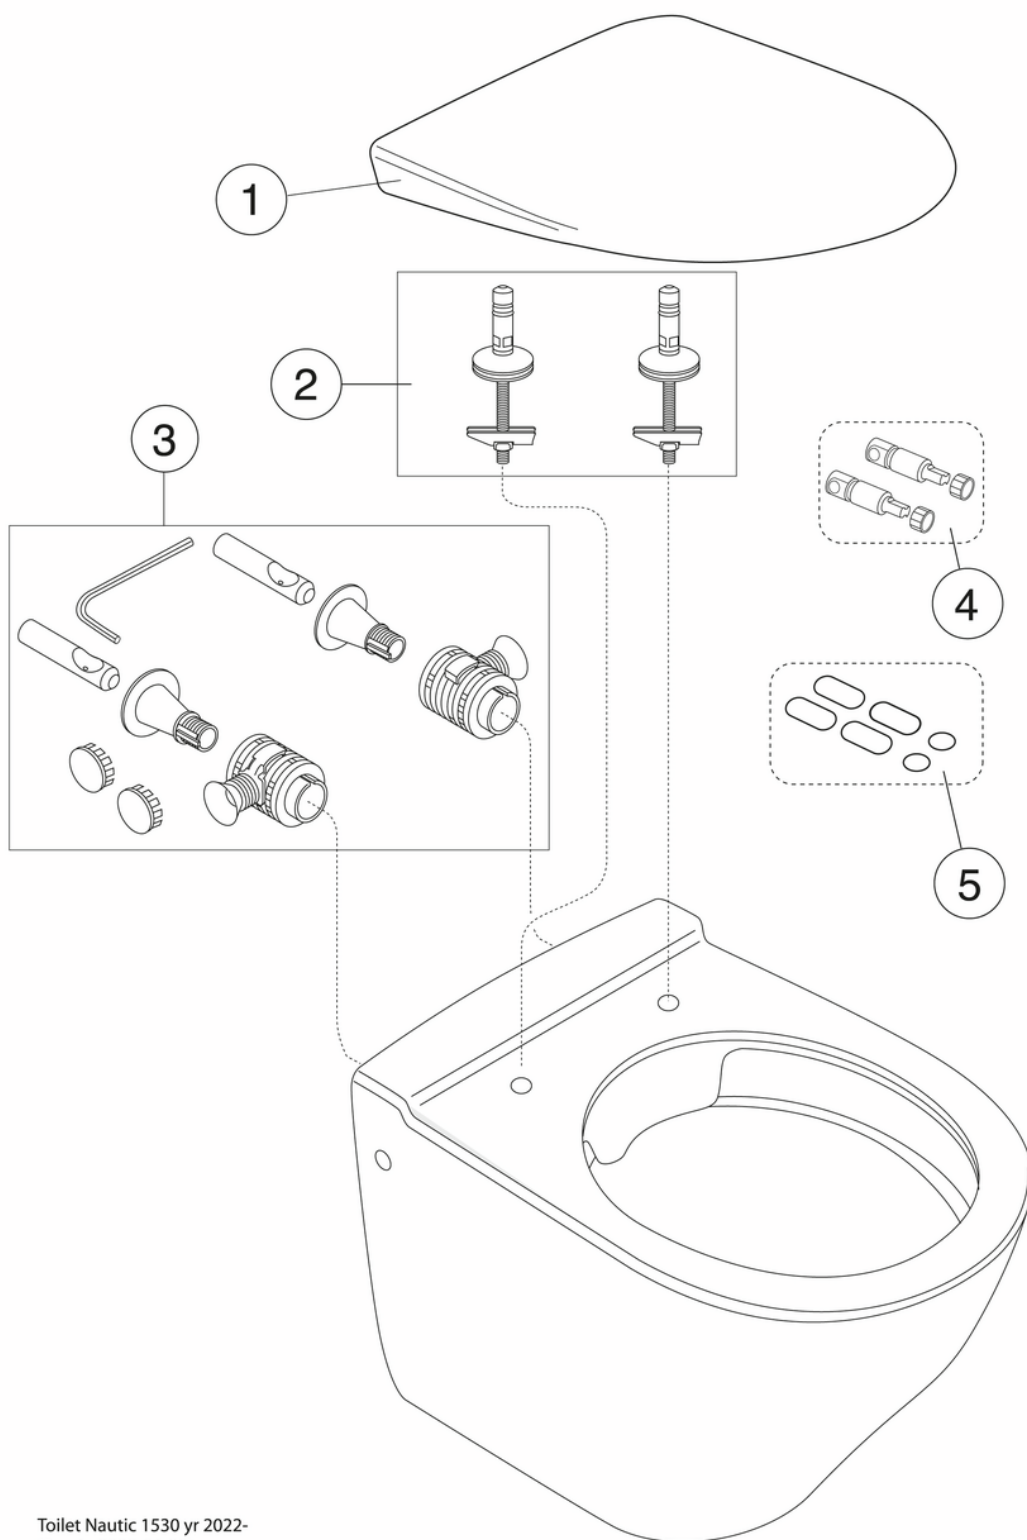

- Skjult feste og overflater som er enkelt å rengjøre
- Fleksibel avstand mellom boltene: c-c 180/230 mm
- Åpen rand med fullstendig spyling av skålen

Artikkelnummer

NRF-nr.
6023696

Art.nr.
GB111530001040

EAN
4062373897720

Informasjon om pakking

Lengde: 450 mm | Bredde: 390 mm | Høyde: 535 mm

Vekt: 21 kg

Antall i pakken: 1 st

Montering og vedlikehold

Vi anbefaler bruk av fagperson for installasjon. Designet for montering med våre Triomont armaturer. Montert på bolter mot vegg (boltene blir levert med Triomontarmatur). Boltfremspring fra ferdig vegg må være 30-50 mm. Se medfølgende installasjonsinstruksjoner. Rengjør porselenet ofte, så setter ikke smuss og kalk seg så lett fast. Hvis det vanlige rengjøringsmidlet ikke gir ønsket effekt, kan du bruke sitron- eller vinsyre fra apoteket. Kalkflekker fjerner du med vanlig husholdningseddik. Bruk aldri rengjøringsmidler med slipeeffekt. Det skader glasuren på sikt. Bruk heller ikke sterkt alkaliske, lutbaserte avløpsrensere, siden disse kan være skadelig for både porselenet og miljøet. For klosetter som skal stå på et sted uten oppvarming, bør sisternen tømmes. Hell ca. 4 dl frostvæske i vannlåsen. Bruk et miljøvennlig produkt.

Energimerking og sertifiseringer

Teknisk informasjon

- CO₂e fotavtrykk: 59,13 kg

- Spyling – vannmengde: 4,5/3 Dobbelspyling 4,5/3 (L)
- Tilkoblingsdimensjon: c/c 155mm sitsfäste

Reservedeler

Toilet Nautic 1530 yr 2022-
(Rev 1. 2022-06-22)

Nr.	Produkt	NRF-nr.	Art.nr.
1a	Toalettsete Nautic 9M24 - Standard	6025425	9M246101
1b	Toalettsete Nautic 8M45 - SC/QR	6025478	8M45S101
1c	Toalettsete Nautic 9M26 - SC/QR	6025427	9M26S101
1d	Toalettsete Nautic 9M26 - SC/QR	6025428	9M26S136
1e	Toalettsete Nautic 9M25 - Faste fester	6025426	9M256101
2a	Setefester		92095761
2b	Setefester		92096361
3	Veggmonteringssett		GB92095801
4			GB92242400
5	Buffer set	6026033	92242001