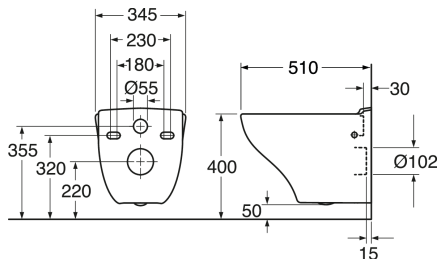

Quality of life since 1825

Seinä-WC Nautic 1530 – Hygienic Flush

Pehmeästi sulkeutuva istuinkansi
pikakiinnityksellä, C+-pinta

Tuotteen ominaisuudet

CERAMICPLUS

- Piilokiinnitys ja helposti puhdistettavat pinnat
- Joustava pulttien etäisyys: c-c 180/230 mm
- Avoin reuna, koko altaan huuhtelu

Artikkelien numero

LVI-nr.
5655048

Art.nr.
GB1115300R1040

EAN
4062373897751

Pakkaustiedot

Pituus: 450 mm | Leveys: 390 mm | Korkeus: 535 mm

Paino: 21 kg

Pakkauksen numero: 1 pc

Kokoaminen & hoito

Energiamerkintä ja -sertifiointi

Tekniset tiedot

- Tuotteen CO2e jalanjälki: 59,52 kg
- Huuhtelu – vesimäärä: 4,5/3 Duo-huuhtelu 3/4,5(L)
- Liitäntäkoko: c/c 155mm sitsfäste

Toilet Nautic 1530 yr 2022-
(Rev 1. 2022-06-22)