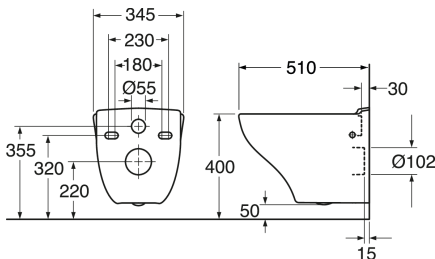

Quality of life since 1825

Seinä-WC Nautic 1530 – Hygienic Flush

Pehmeästi sulkeutuva istuinkansi
pikakiinnityksellä, C+-pinta

Tuotteen ominaisuudet

CERAMICPLUS

- Piilokiinnitys ja helposti puhdistettavat pinnat
- Joustava pulttien etäisyys: c-c 180/230 mm
- Avoin reuna, koko altaan huuhtelu

Artikkelien numero

LVI-nr.
5655048

Art.nr.
GB1115300R1040

EAN
4062373897751

Pakkaustiedot

Pituus: 450 mm | Leveys: 390 mm | Korkeus: 535 mm

Paino: 21 kg

Pakkauksen numero: 1 pc

Kokoaminen & hoito

Energiamerkintä ja -sertifiointi

Tekniset tiedot

- Tuotteen CO2e jalanjälki: 59,52 kg
- Huuhtelu – vesimäärä: 4,5/3 Duo-huuhtelu 3/4,5(L)
- Liitäntäkoko: c/c 155mm sitsfäste

Toilet Nautic 1530 yr 2022-
(Rev 1. 2022-06-22)