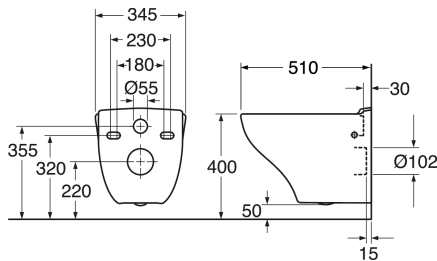

Article number

Art.nr.
GB1115300R1040

EAN
4062373897751

Pakendiinfo

Pikkus: 450 mm | Laius: 390 mm | Kõrgus: 535 mm

Kaal: 21 kg

Number pakendis: 1 pc

Paigaldus ja hooldus

Energiamärgistus ja vastavustunnistused

Tehniline info

- CO₂e jalajalg: 59,52 kg
- Loputus – vee kogus: 4,5/3 Kahesüsteemne loputus 4,5/3 L
- Ühenduse moodud: c/c 155mm sitsfäste

Varuosad

Toilet Nautic 1530 yr 2022-
(Rev 1. 2022-06-22)