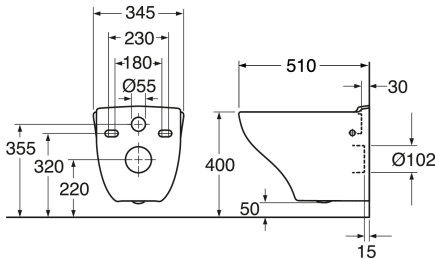

Article number

Art.nr.
GB1115300R1040

EAN
4062373897751

Pakuotēs informācija

Garums: 450 mm | Platums: 390 mm | Augstums: 535 mm

Svoris: 21 kg

Pakuotēs numeris: 1 pc

Montāža un kopšana

Enerģijas marķējums un sertifikāti

Techninė informācija

- CO₂e pēdas nospiedums: 59.52
- Skalošana - ūdens kvalitāte: 4,5/3 Dubultā skalošana 4,5/3(L)
- Standarta savienojuma dimensija: c/c 155mm sitsfāste