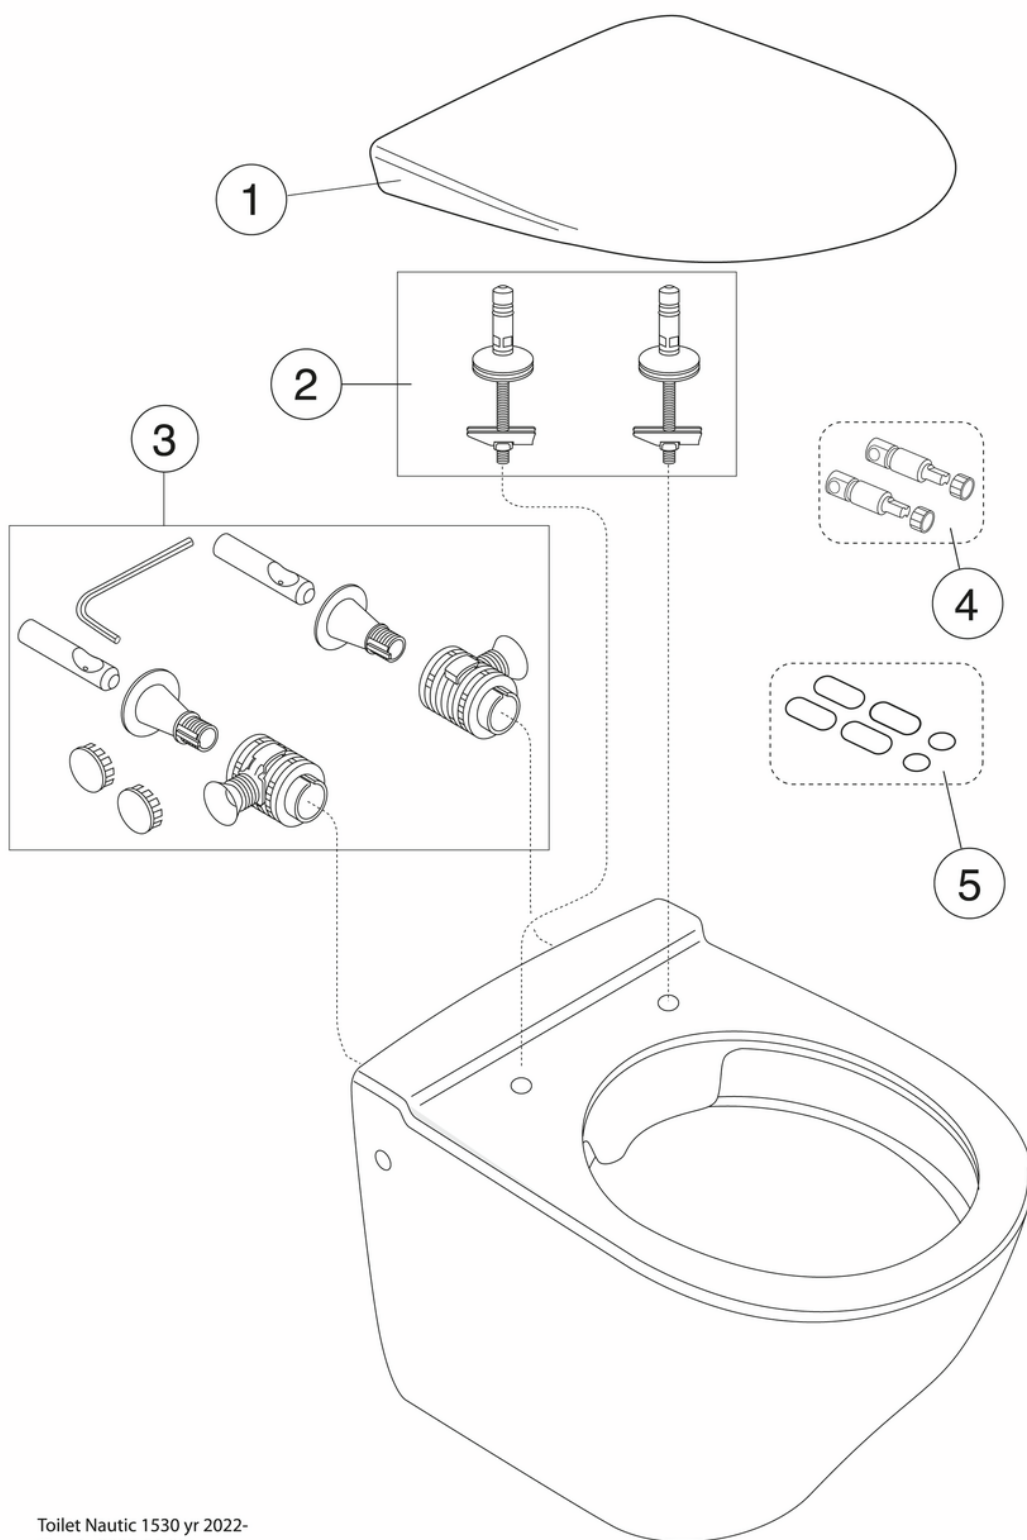

Rezerves daļas

Toilet Nautic 1530 yr 2022-
(Rev 1. 2022-06-22)

Nr.	Produkto	Art.nr.
1a	Unitazo dangtis „Nautic 9M24“ - Standartinis	9M246101
1b	Unitazo sėdynė „Nautic 8M45“ - su SC ir QR funkcijomis	8M45S101
1c	Unitazo dangtis „Nautic 9M26“ - su SC ir QR funkcijomis	9M26S101
1d	Unitazo dangtis „Nautic 9M26“ - su SC ir QR funkcijomis	9M26S136
1e	Unitazo dangtis „Nautic 9M25“ su plieniniais tvirtinimo elementais	9M256101
2a		92095761
2b		92096361
3		GB92095801
4		GB92242400
5	Atraminis komplektas	92242001