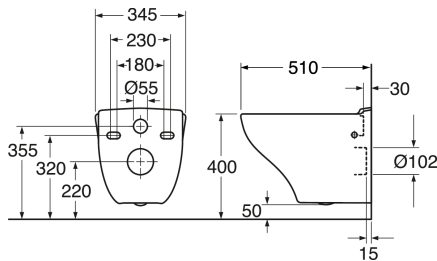

## Informācija par iepakojumu

Ilgis: 450 mm | Plotis: 390 mm | Aukštis: 535 mm

Svars: 21 kg

Numurs iepakojumā: 1 pc

## Tehniskā informācija

- CO<sub>2</sub>e pēdsakas: 59.52 kg
- Plovimas - vandens kiekis: 4,5/3 Dvigubas nuleidimas 4,5/3 (L)
- Standartinės jungties matmuo: c/c 155mm sitsfāste