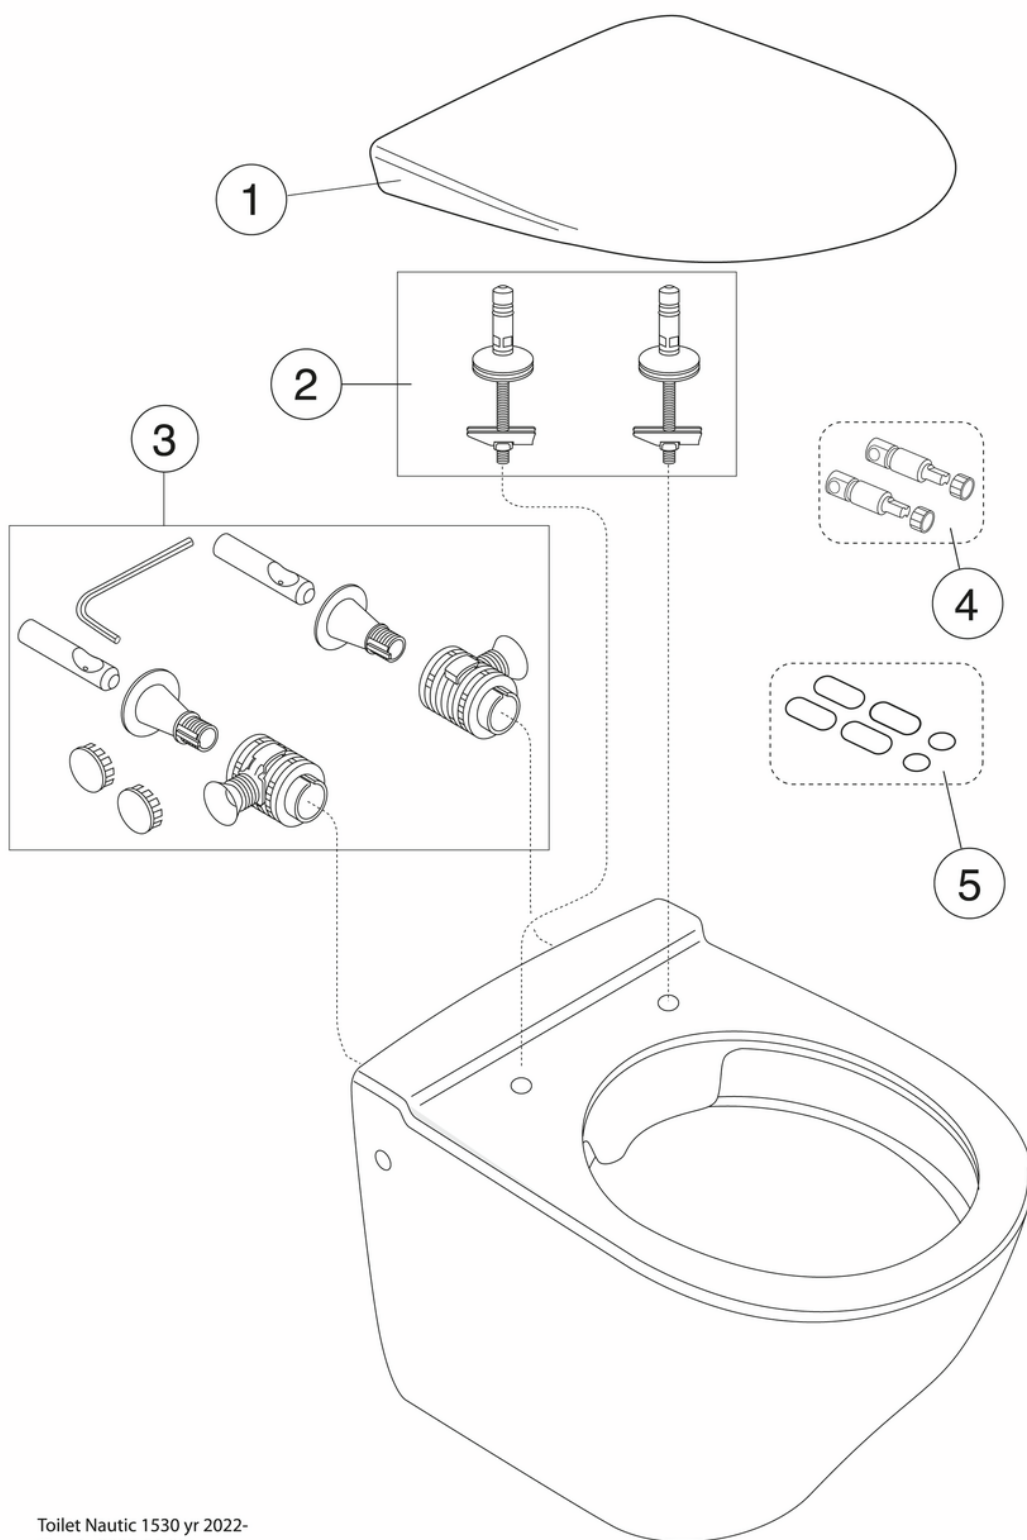

Quality of life since 1825

Pakabinamas WC „Nautic 1530“ – „Hygienic Flush“ funkcija

„Soft Close“ / „Quick Release“ sėdynė,
„Ceramicplus“

Produkto savybės

PASLĖPTA
JRENGIMO
SISTEMA

CERAMICPLUS

- Paslėpta fiksacija ir lengvai valomi paviršiai
- Lanksčiai reguliuojamas tarpas tarp varžtų: c-c 180 / 230 mm
- Atvira atbraila su viso unitazo nuplovimu nuleidžiant vandenį

Prekės numeris

Art.nr.
GB1115300R1040

EAN
4062373897751

Informācija par iepakojumu

Ilgis: 450 mm | Plotis: 390 mm | Aukštis: 535 mm

Svars: 21 kg

Numurs iepakojumā: 1 pc

Surinkimas ir priežiūra

Energijos klasės etiketė ir sertifikatai

Tehniskā informācija

- CO₂e pēdsakas: 59.52 kg
- Plovimas - vandens kiekis: 4,5/3 Dvigubas nuleidimas 4,5/3 (L)
- Standartinės jungties matmuo: c/c 155mm sitsfāste

Rezerves daļas

Toilet Nautic 1530 yr 2022-
(Rev 1. 2022-06-22)

Nr.	Produkto	Art.nr.
1a	Unitazo dangtis „Nautic 9M24“ - Standartinis	9M246101
1b	Unitazo sėdynė „Nautic 8M45“ - su SC ir QR funkcijomis	8M45S101
1c	Unitazo dangtis „Nautic 9M26“ - su SC ir QR funkcijomis	9M26S101
1d	Unitazo dangtis „Nautic 9M26“ - su SC ir QR funkcijomis	9M26S136
1e	Unitazo dangtis „Nautic 9M25“ su plieniniais tvirtinimo elementais	9M256101
2a		92095761
2b		92096361
3		GB92095801
4		GB92242400
5	Atraminis komplektas	92242001