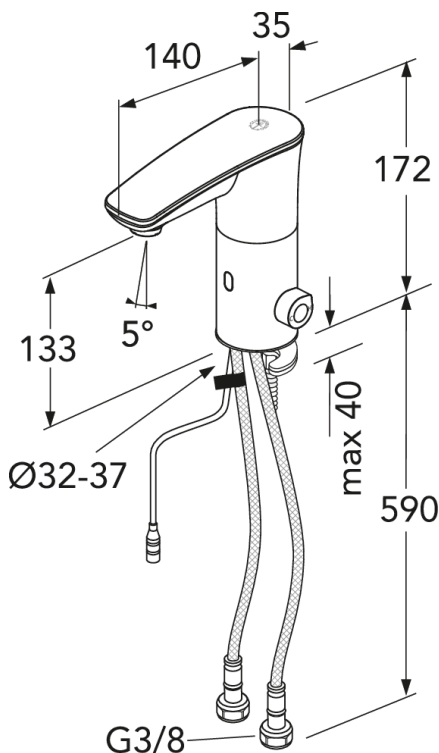

Artikelnummer

RSK-nr.
8430014

Art-nr.
GB41218881

EAN
7391530080826

Förpackningsinformation

Längd: 350 mm | Bredd: 300 mm | Höjd: 85 mm
Vikt: 1.74 kg
Antal i förpackning: 1 st

Montering & Skötsel

Energimärkning och certifieringar

Teknisk information

- Max. tap capacity (at 300 kPa): 0,032 l/s
- Anslutningsdimension: 3/8

Reservdelar

ExplodedView Sensor_mixers (Rev 2. 2023-05-05)

Nr.	Produkt	RSK-nr.	Art-nr.
1	Strålsamlare	8280002	GB4165033901
2	Strålsamlare	8280001	GB4165033801
3	Strålsamlarhylsa	8280000	GB4165033701
4	Batterihus Sensoric 1.0	8398000	GB4165033501
5	Solenoidventil Sensoric 1.0	8398002	GB4165033601
6	Slang m backventil Sensoric 1.0	8387006	GB4165033302
7	Förhöjningssockel Sensoric 1.0	8387007	GB4165034101
8	Förhöjningssockel Sensoric 1.0	8387008	GB4165034201
9	Transformator 9V, 3m	8009001	GB4165034001
10	Strålsamlarhylsa Matt svart	8280017	GB416503370153
11	Förhöjningssockel Sensoric 1.0	8387064	GB416503410153
12	Förhöjningssockel Sensoric 1.0	8387065	GB416503420153
13	Sensoric sladd 3m	8398048	GB4165060101
14	Sensoric sladd 1m	8398047	GB4165060001
16	Sensoric Adapter	8398045	GB4165059801

GUSTAVSBERG/

FLOW CHART/

Sensor Mixer Sensoric 1.0

GUSTAVSBERG /
SMARTER BATHROOMS

- 1. GB41218881 (4,3 l/min)
- 2. GB41218881 (1,9 l/min)

1. GB41218881 (4,3 l/min)		2. GB41218881 (1,9 l/min)	
- Flow rate at 300 kPa:	0,066 l/s	- Flow rate at 300 kPa:	0,032 l/s
- Pressure at flow 0,1 l/s:	N/A	- Pressure at flow 0,1 l/s:	N/A
- Pressure at flow 0,2 l/s:	N/A	- Pressure at flow 0,2 l/s:	N/A
- Pressure at flow 0,33 l/s:	N/A	- Pressure at flow 0,33 l/s:	N/A