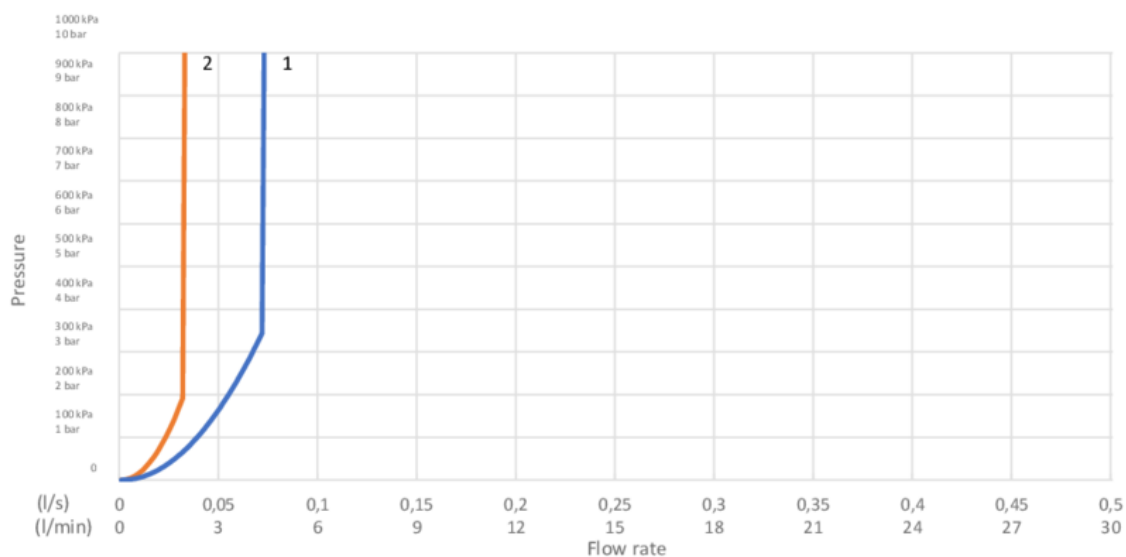

Teknisk information

- Max. tap capacity (at 300 kPa): 0,032 l/s
- Anslutningsdimension: 3/8

Reservdelar

ExplodedView Sensor_mixers (Rev 2. 2023-05-05)

Nr.	Produkt	RSK-nr.	Art-nr.
1	Strålsamlare	8280002	GB4165033901
2	Strålsamlare	8280001	GB4165033801
3	Strålsamlarhylsa	8280000	GB4165033701
4	Batterihus Sensoric 1.0	8398000	GB4165033501
5	Solenoidventil Sensoric 1.0	8398002	GB4165033601
6	Slang m backventil Sensoric 1.0	8387006	GB4165033302
7	Förhöjningssockel Sensoric 1.0	8387007	GB4165034101
8	Förhöjningssockel Sensoric 1.0	8387008	GB4165034201
9	Transformator 9V, 3m	8009001	GB4165034001
10	Strålsamlarhylsa Matt svart	8280017	GB416503370153
11	Förhöjningssockel Sensoric 1.0	8387064	GB416503410153
12	Förhöjningssockel Sensoric 1.0	8387065	GB416503420153
13	Sensoric sladd 3m	8398048	GB4165060101
14	Sensoric sladd 1m	8398047	GB4165060001
16	Sensoric Adapter	8398045	GB4165059801

GUSTAVSBERG/

FLOW CHART/

Sensor Mixer Sensoric 1.0

GUSTAVSBERG /
SMARTER BATHROOMS

- 1. GB41218881 (4,3 l/min)
- 2. GB41218881 (1,9 l/min)

1. GB41218881 (4,3 l/min)		2. GB41218881 (1,9 l/min)	
- Flow rate at 300 kPa:	0,066 l/s	- Flow rate at 300 kPa:	0,032 l/s
- Pressure at flow 0,1 l/s:	N/A	- Pressure at flow 0,1 l/s:	N/A
- Pressure at flow 0,2 l/s:	N/A	- Pressure at flow 0,2 l/s:	N/A
- Pressure at flow 0,33 l/s:	N/A	- Pressure at flow 0,33 l/s:	N/A