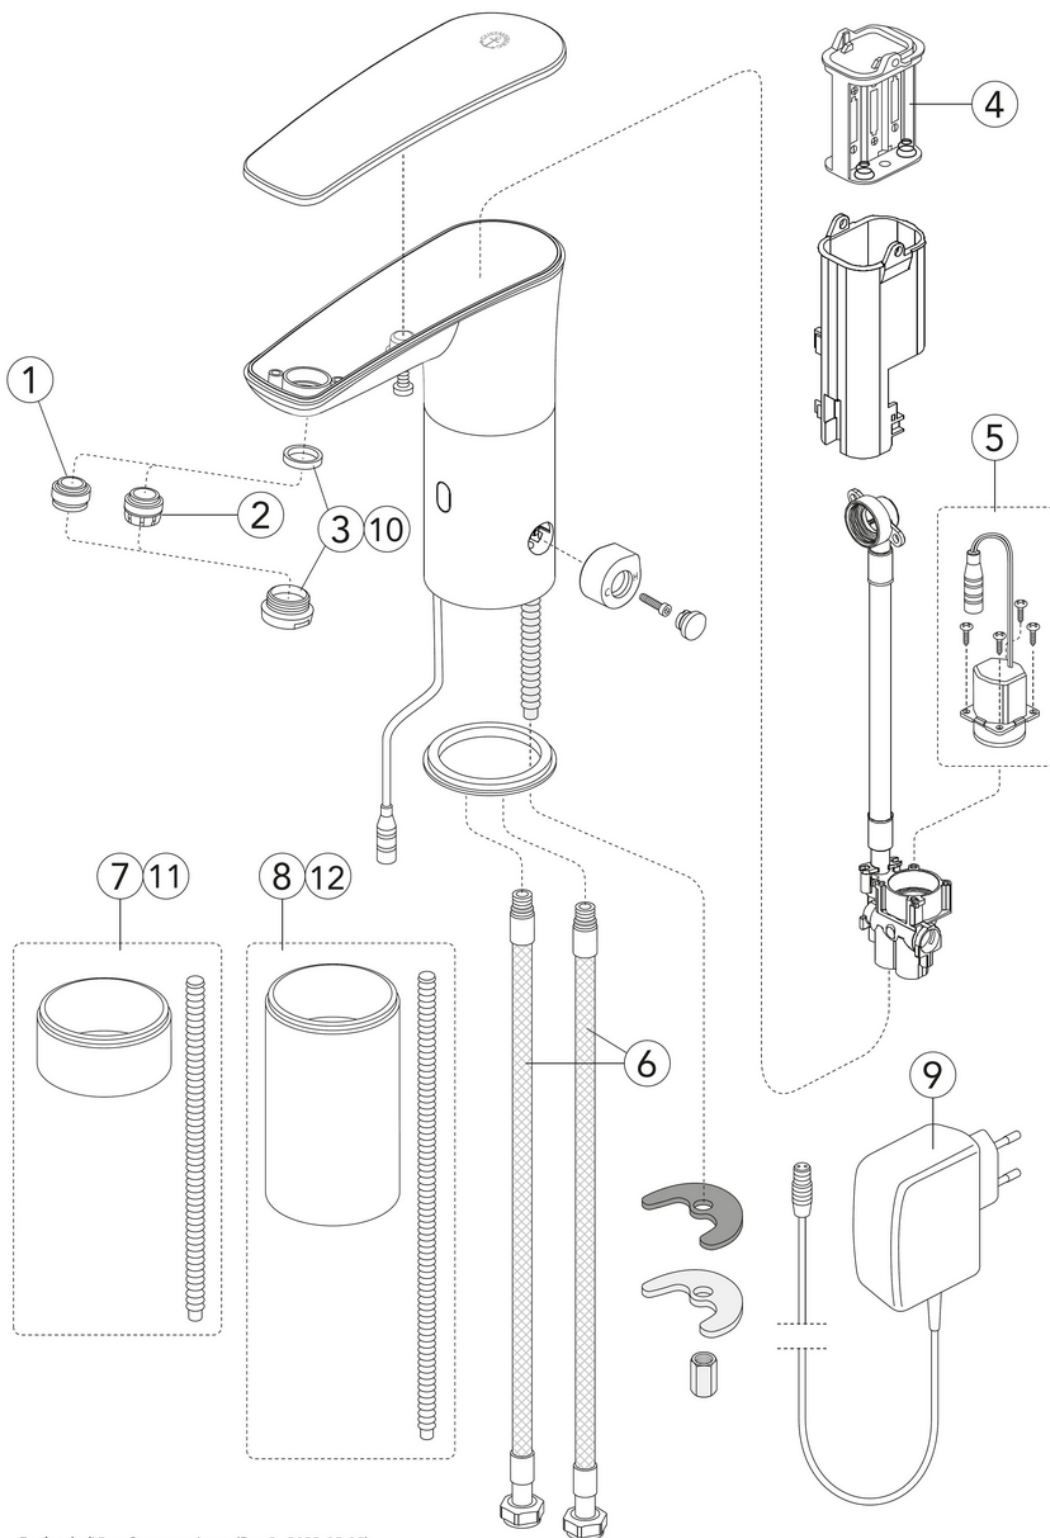

Artikelnummer

RSK-nr.
8430014

Art-nr.
GB41218881

EAN
7391530080826

Förpackningsinformation

Längd: 350 mm | Bredd: 300 mm | Höjd: 85 mm
Vikt: 1.74 kg
Antal i förpackning: 1 st

Montering & Skötsel

Energimärkning och certifieringar

Teknisk information

- Max. tap capacity (at 300 kPa): 0,032 l/s
- Anslutningsdimension: 3/8

Reservdelar

ExplodedView Sensor_mixers (Rev 2. 2023-05-05)

Nr.	Produkt	RSK-nr.	Art-nr.
1	Strålsamlare	8280002	GB4165033901
2	Strålsamlare	8280001	GB4165033801
3	Strålsamlarhylsa	8280000	GB4165033701
4	Batterihus Sensoric 1.0	8398000	GB4165033501
5	Solenoidventil Sensoric 1.0	8398002	GB4165033601
6	Slang m backventil Sensoric 1.0	8387006	GB4165033302
7	Förhöjningssockel Sensoric 1.0	8387007	GB4165034101
8	Förhöjningssockel Sensoric 1.0	8387008	GB4165034201
9	Transformator 9V, 3m	8009001	GB4165034001
10	Strålsamlarhylsa Matt svart	8280017	GB416503370153
11	Förhöjningssockel Sensoric 1.0	8387064	GB416503410153
12	Förhöjningssockel Sensoric 1.0	8387065	GB416503420153
13	Sensoric sladd 3m	8398048	GB4165060101
14	Sensoric sladd 1m	8398047	GB4165060001
16	Sensoric Adapter	8398045	GB4165059801

GUSTAVSBERG/

FLOW CHART/

Sensor Mixer Sensoric 1.0

GUSTAVSBERG /
SMARTER BATHROOMS

- 1. GB41218881 (4,3 l/min)
- 2. GB41218881 (1,9 l/min)

1. GB41218881 (4,3 l/min)		2. GB41218881 (1,9 l/min)	
- Flow rate at 300 kPa:	0,066 l/s	- Flow rate at 300 kPa:	0,032 l/s
- Pressure at flow 0,1 l/s:	N/A	- Pressure at flow 0,1 l/s:	N/A
- Pressure at flow 0,2 l/s:	N/A	- Pressure at flow 0,2 l/s:	N/A
- Pressure at flow 0,33 l/s:	N/A	- Pressure at flow 0,33 l/s:	N/A