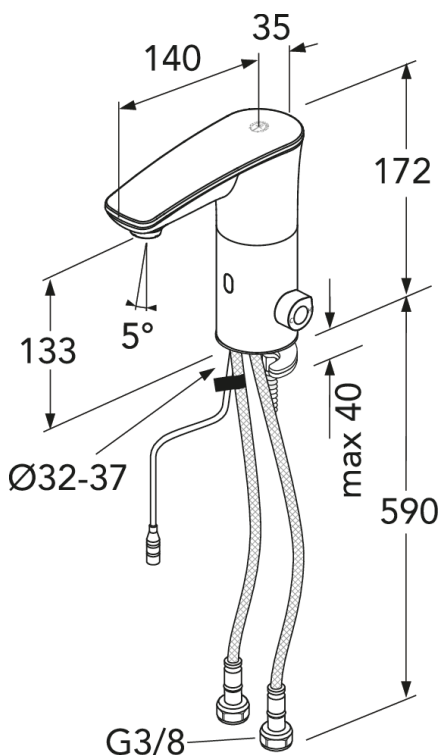

## Emballage

Længde: 350 mm | Bredde: 300 mm | Højde: 85 mm

Vægt: 1.74 kg

Antal i emballage: 1 st

## Teknisk information

- Max. tap capacity (at 300 kPa): 0,032 l/s
- Tilslutningsdimension: 3/8