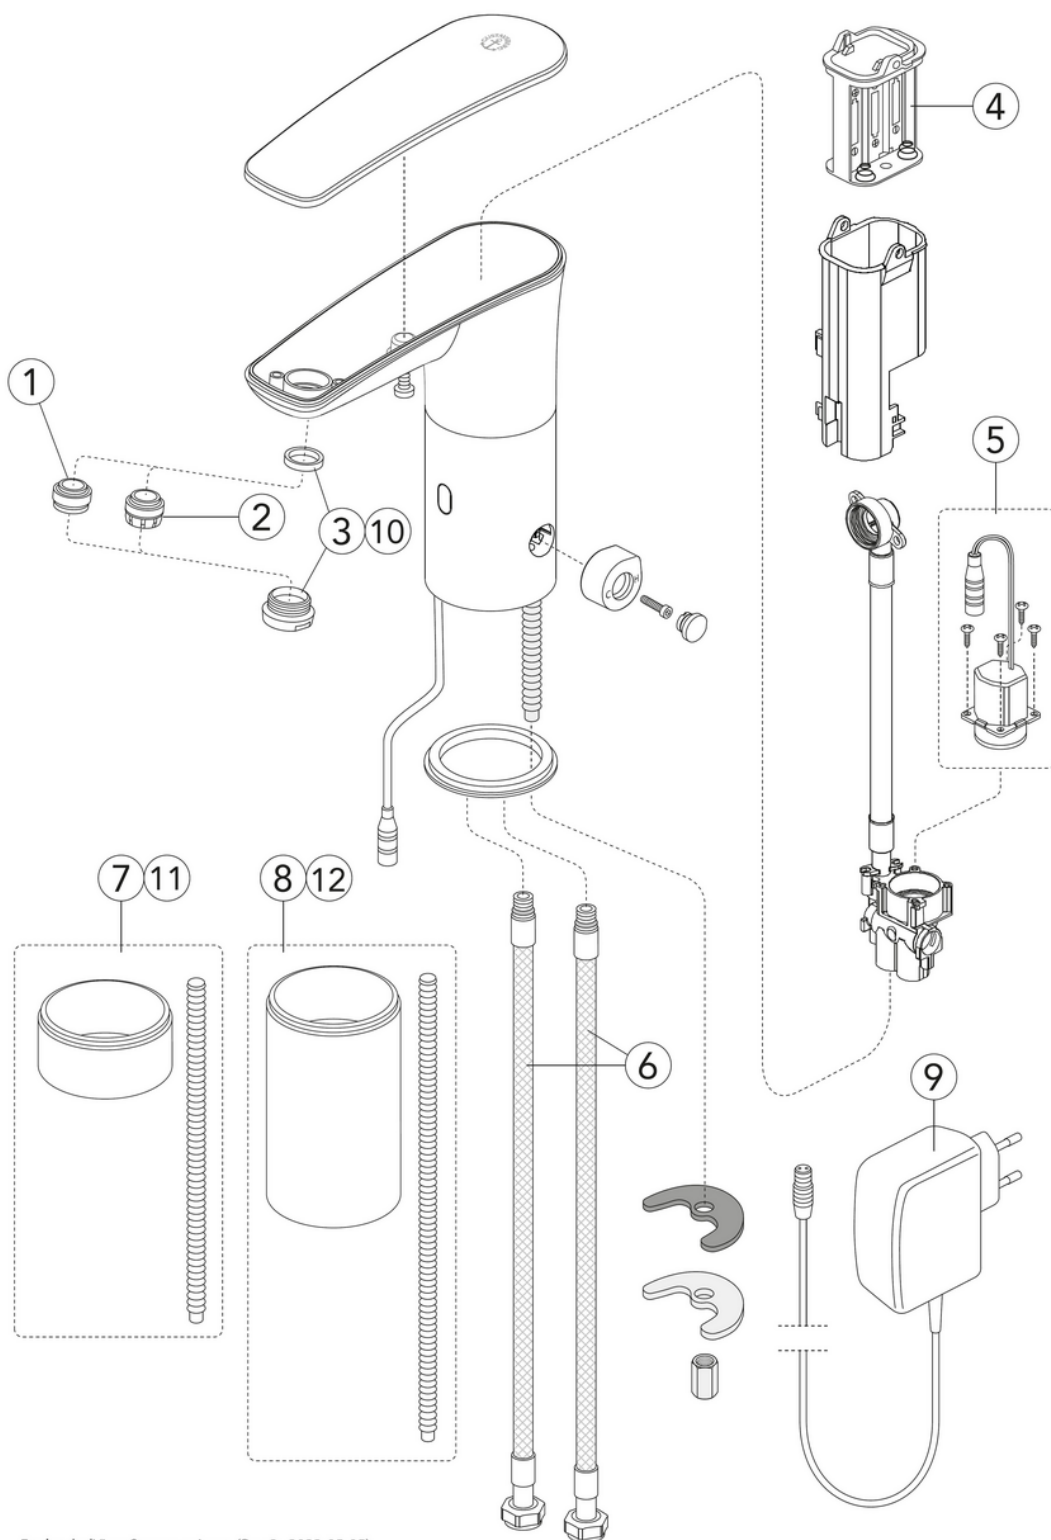

Reserve dele

ExplodedView Sensor_mixers (Rev 2. 2023-05-05)

Nr.	Produkt	VVS-nr.	Art-nr.
1		704359919	GB4165033901
2		704359918	GB4165033801
3		704359904	GB4165033701
4		704359970	GB4165033501
5		704359960	GB4165033601
6		704359950	GB4165033302
7		704359804	GB4165034101
8		704359814	GB4165034201
9		704359980	GB4165034001
10	Strålesamlerring, mat sort	704359911	GB416503370153
11	Sensoric 1.0 afstandsring	704359811	GB416503410153
12	Sensoric 1.0 afstandsring	704359821	GB416503420153
13		704359983	GB4165060101
14		704359981	GB4165060001
16		704359989	GB4165059801