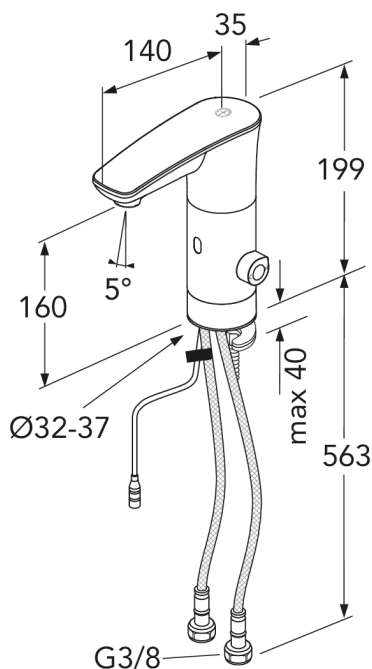

## Förpackningsinformation

Längd: 365 mm | Bredd: 105 mm | Höjd: 70 mm

Vikt: 2.01 kg

Antal i förpackning: 1 st

## Teknisk information

- Max. tap capacity (at 300 kPa): 0,032 l/s
- Anslutningsdimension: 3/8