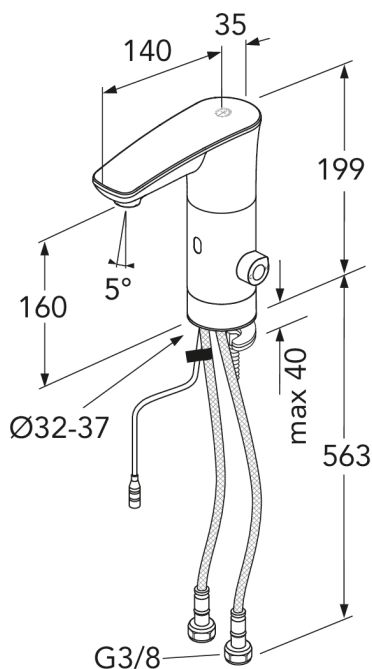

## Emballage

Længde: 365 mm | Bredde: 105 mm | Højde: 70 mm

Vægt: 2.01 kg

Antal i emballage: 1 st

## Teknisk information

- Max. tap capacity (at 300 kPa): 0,032 l/s
- Tilslutningsdimension: 3/8