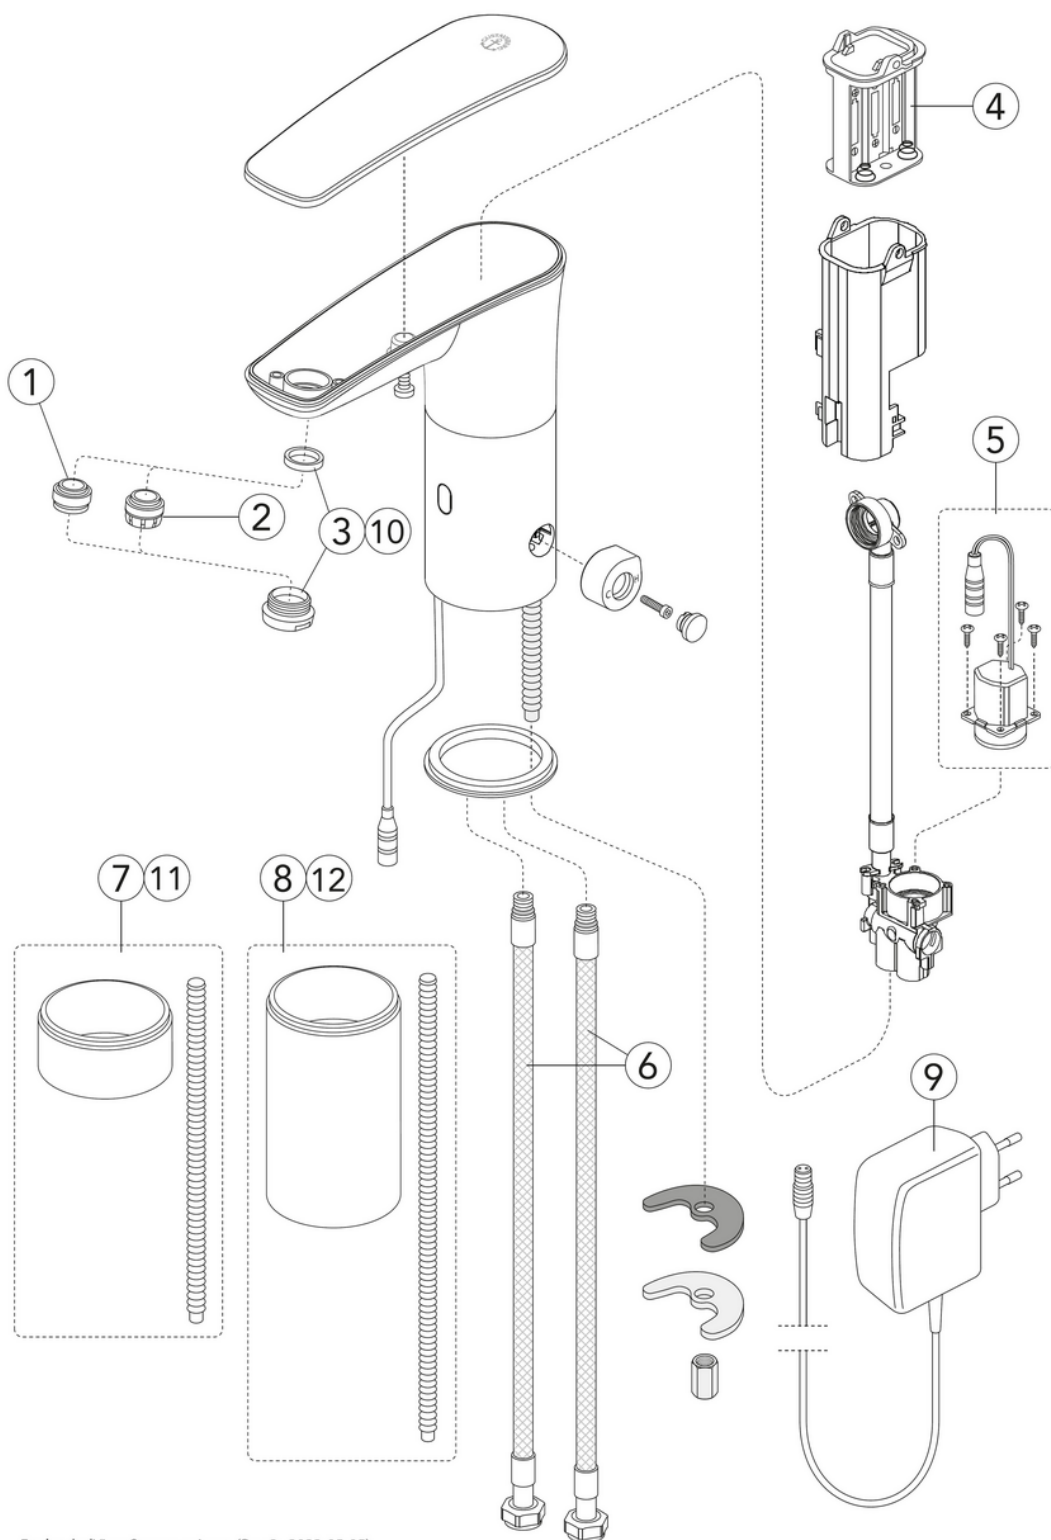

## Teknisk information

- Max. tap capacity (at 300 kPa): 0,032 l/s
- Tilslutningsdimension: 3/8

# Reserve dele

ExplodedView Sensor\_mixers (Rev 2. 2023-05-05)

Nr.	Produkt	VVS-nr.	Art-nr.
1		704359919	GB4165033901
2		704359918	GB4165033801
3		704359904	GB4165033701
4		704359970	GB4165033501
5		704359960	GB4165033601
6		704359950	GB4165033302
7		704359804	GB4165034101
8		704359814	GB4165034201
9		704359980	GB4165034001
10	Strålesamlerring, mat sort	704359911	GB416503370153
11	Sensoric 1.0 afstandsring	704359811	GB416503410153
12	Sensoric 1.0 afstandsring	704359821	GB416503420153
13		704359983	GB4165060101
14		704359981	GB4165060001
16		704359989	GB4165059801