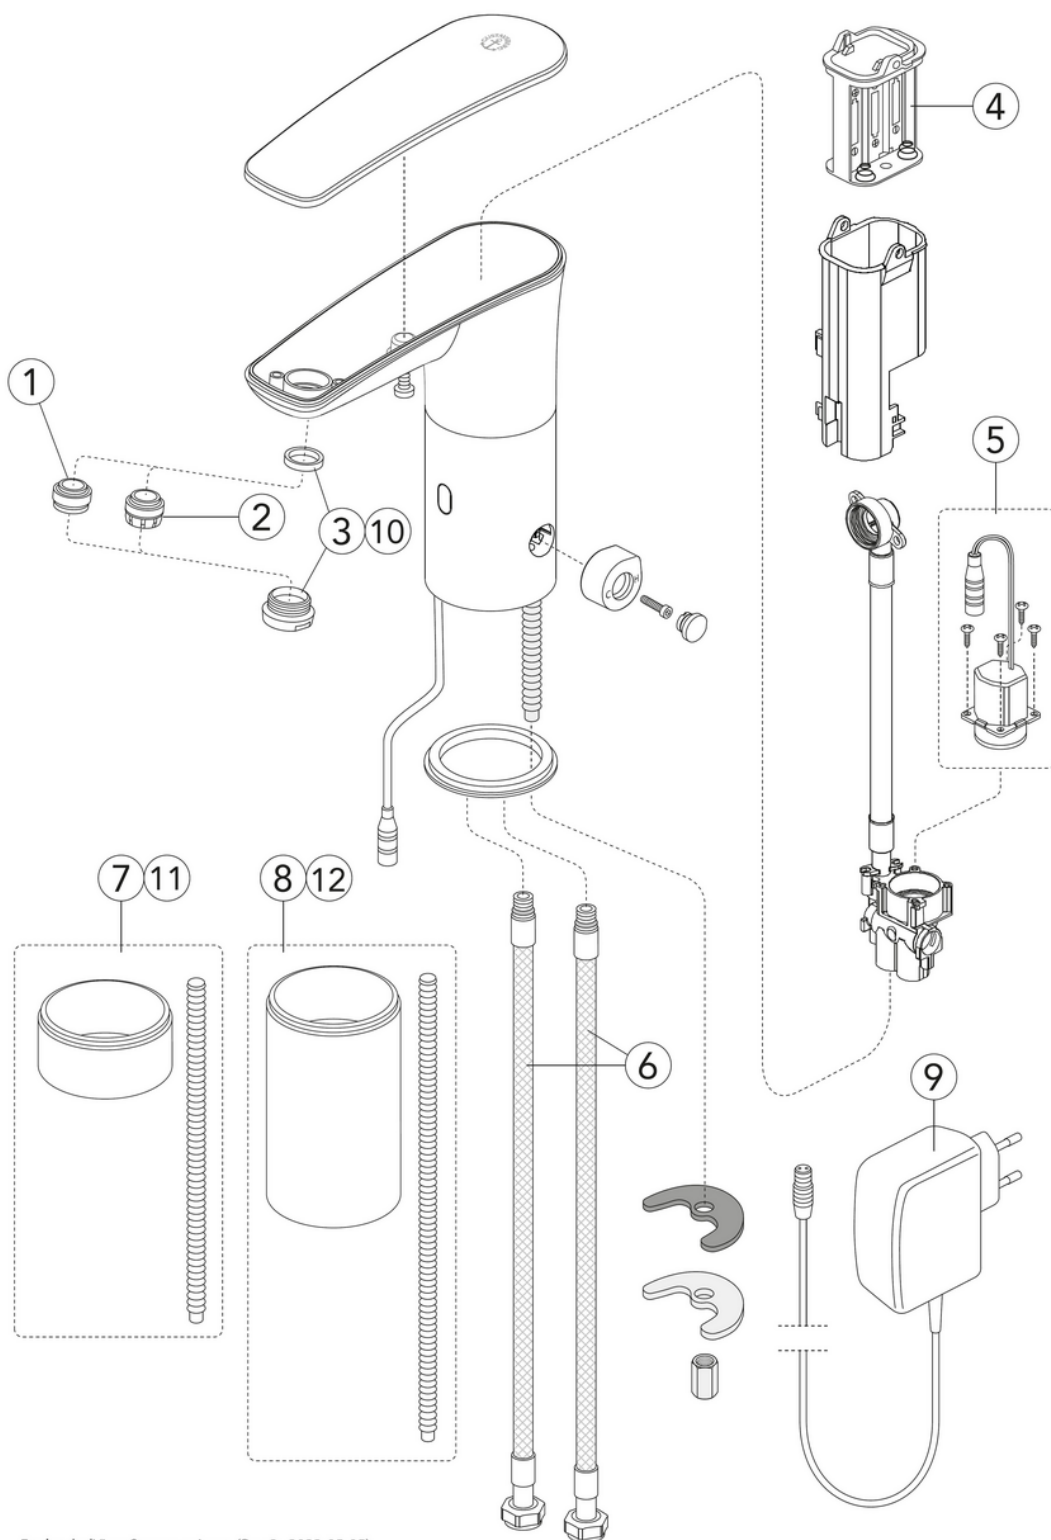

Quality of life since 1825

Håndvaskarmatur Sensoric 1.0

Blyfrit armatur med sensor og afstandsring –
240 mm

Produktegenskaber

SENSORSTYRET
ARMATUR

BLYFRI

- Sensor, der sparer vand og energi
- Indeholder mindre end 0,1% bly
- Justerbart komfortflow og komforttemperatur

Artikel nummer

VVS-nr.
704354304

Art-nr.
GB41218481

EAN
7391530080932

Emballage

Længde: 365 mm | Bredde: 105 mm | Højde: 70 mm

Vægt: 2.01 kg

Antal i emballage: 1 st

Montering & Rengøring

Energimærkning og certificeringer

Teknisk information

- Max. tap capacity (at 300 kPa): 0,032 l/s
- Tilslutningsdimension: 3/8

Reserve dele

ExplodedView Sensor_mixers (Rev 2. 2023-05-05)

Nr.	Produkt	VVS-nr.	Art-nr.
1		704359919	GB4165033901
2		704359918	GB4165033801
3		704359904	GB4165033701
4		704359970	GB4165033501
5		704359960	GB4165033601
6		704359950	GB4165033302
7		704359804	GB4165034101
8		704359814	GB4165034201
9		704359980	GB4165034001
10	Strålesamlerring, mat sort	704359911	GB416503370153
11	Sensoric 1.0 afstandsring	704359811	GB416503410153
12	Sensoric 1.0 afstandsring	704359821	GB416503420153
13		704359983	GB4165060101
14		704359981	GB4165060001
16		704359989	GB4165059801