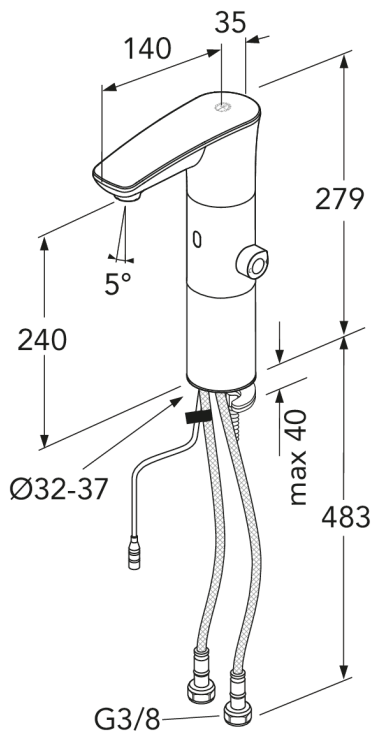

Quality of life since 1825

Håndvaskarmatur Sensoric 1.0

Blyfrit armatur med sensor og afstandsring –
240 mm

Produktegenskaber

SENSORSTYRET
ARMATUR

BLYFRI

- Sensor, der sparer vand og energi
- Indeholder mindre end 0,1% bly
- Justerbart komfortflow og komforttemperatur

Artikel nummer

VVS-nr.
704354304

Art-nr.
GB41218481

EAN
7391530080932

Emballage

Længde: 365 mm | Bredde: 105 mm | Højde: 70 mm

Vægt: 2.01 kg

Antal i emballage: 1 st

Montering & Rengøring

Energimærkning og certificeringer

Teknisk information

- Max. tap capacity (at 300 kPa): 0,032 l/s
- Tilslutningsdimension: 3/8

Reserve dele

ExplodedView Sensor_mixers (Rev 2. 2023-05-05)

Nr.	Produkt	VVS-nr.	Art-nr.
1		704359919	GB4165033901
2		704359918	GB4165033801
3		704359904	GB4165033701
4		704359970	GB4165033501
5		704359960	GB4165033601
6		704359950	GB4165033302
7		704359804	GB4165034101
8		704359814	GB4165034201
9		704359980	GB4165034001
10	Strålesamlerring, mat sort	704359911	GB416503370153
11	Sensoric 1.0 afstandsring	704359811	GB416503410153
12	Sensoric 1.0 afstandsring	704359821	GB416503420153
13		704359983	GB4165060101
14		704359981	GB4165060001
16		704359989	GB4165059801