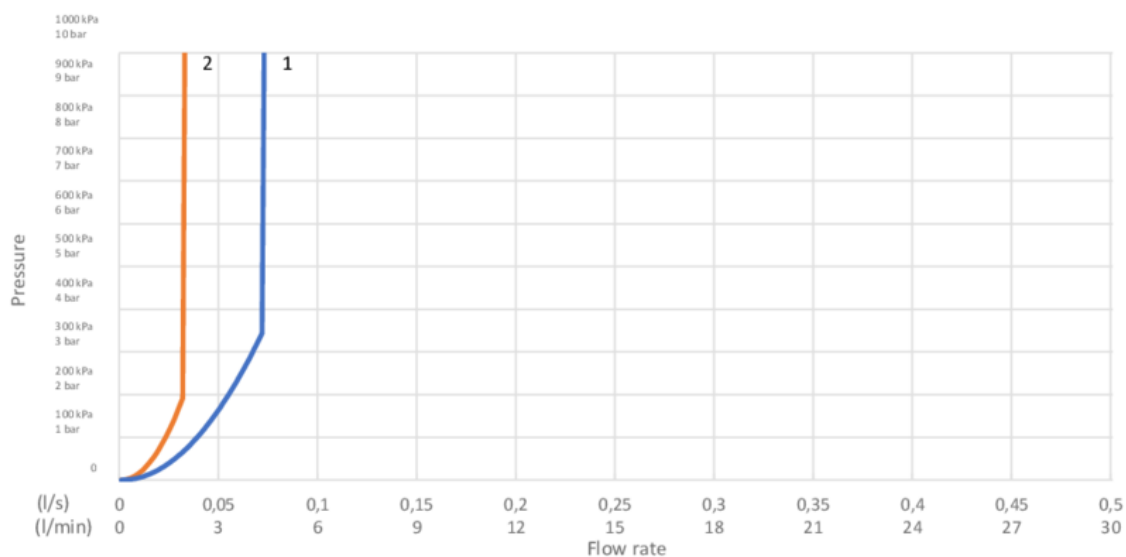

GUSTAVSBERG/

FLOW CHART/

Sensor Mixer Sensoric 1.0

GUSTAVSBERG /
SMARTER BATHROOMS

1. GB41218881 (4,3 l/min)
2. GB41218881 (1,9 l/min)

1. GB41218881 (4,3 l/min)		2. GB41218881 (1,9 l/min)	
- Flow rate at 300 kPa:	0,066 l/s	- Flow rate at 300 kPa:	0,032 l/s
- Pressure at flow 0,1 l/s:	N/A	- Pressure at flow 0,1 l/s:	N/A
- Pressure at flow 0,2 l/s:	N/A	- Pressure at flow 0,2 l/s:	N/A
- Pressure at flow 0,33 l/s:	N/A	- Pressure at flow 0,33 l/s:	N/A

Rev, 1, 2022-07-04 Gustavsberg Labb

Villeroy & Boch Gustavsberg AB / Box 400, 134 29 Gustavsberg / Phone +46 (0)8-570 391 00 / www.gustavsberg.com / info@gustavsberg.com