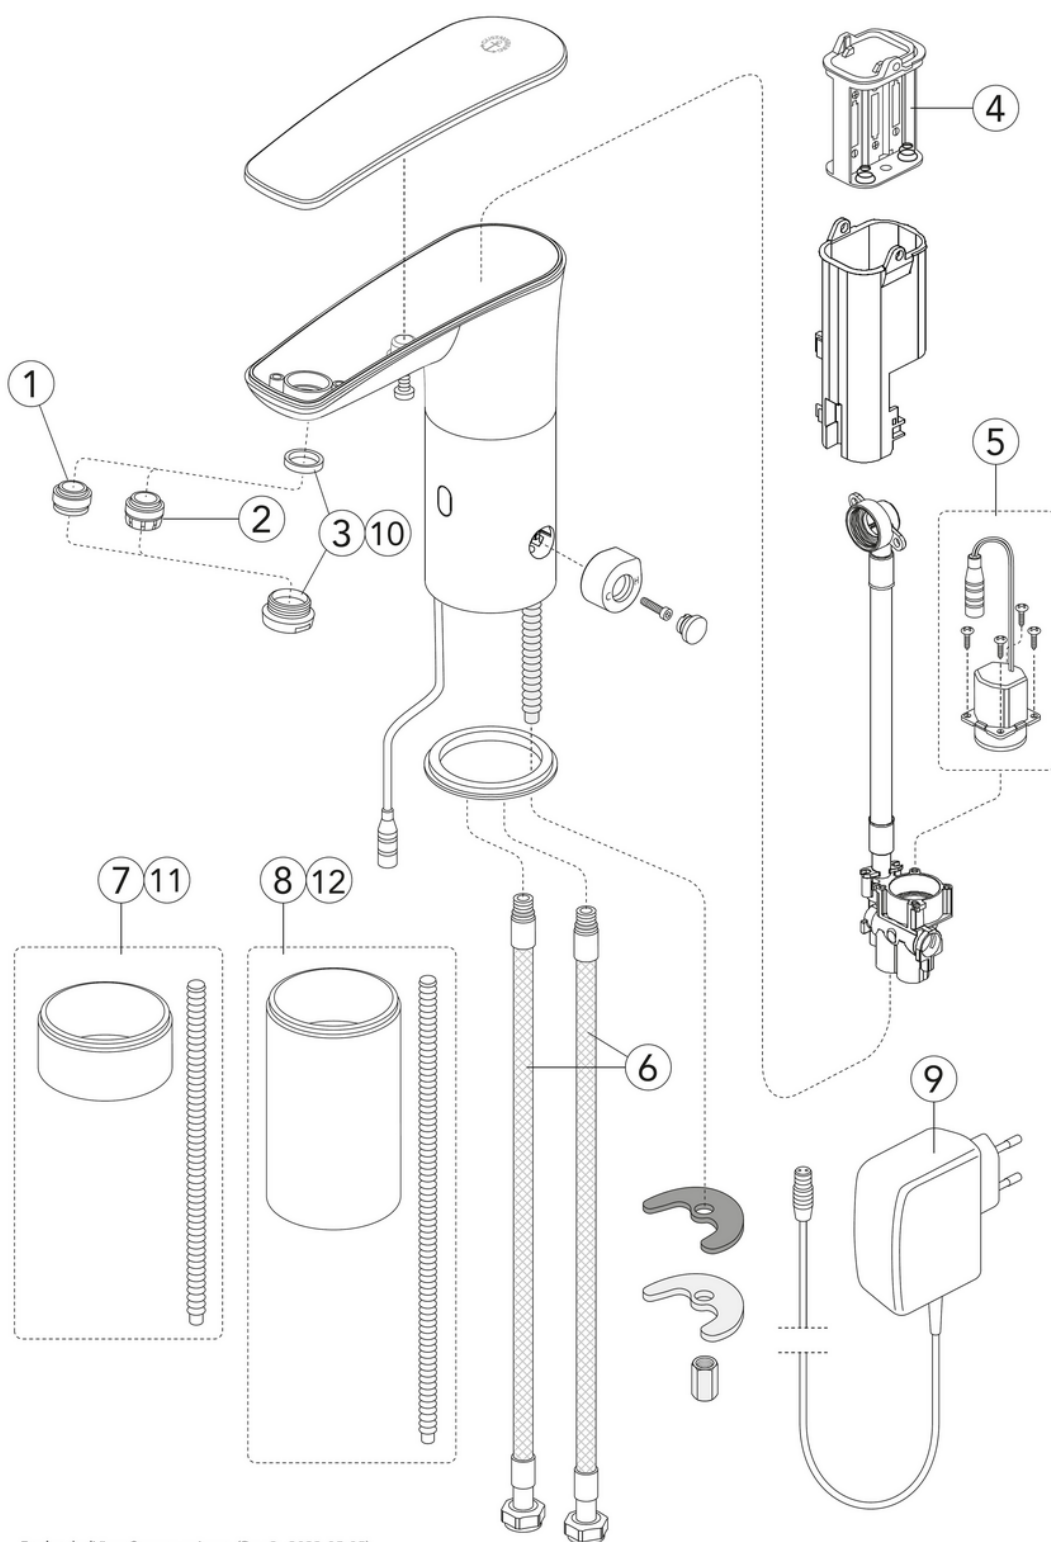

Reservedeler

ExplodedView Sensor_mixers (Rev 2. 2023-05-05)

Nr.	Produkt	NRF-nr.	Art.nr.
1	Strålesamler	7391530080888	GB4165033901
2	Strålesamler	7391530080871	GB4165033801
3	Perlatorring	7391530080864	GB4165033701
4	Batterihus Sensoric 1.0	7391530080840	GB4165033501
5	Magnetventil Sensoric 1.0	7391530080857	GB4165033601
6	Slange med tilbakeslagsventil Sensoric 1.0	7391530080833	GB4165033302
7	Avstandsring Sensoric 1.0	4340443	GB4165034101
8	Avstandsring Sensoric 1.0	4340444	GB4165034201
9	Transformator 9V, 3m	4340442	GB4165034001
10	Perlatorring, sort matt		GB416503370153
11	Avstandsring Sensoric 1.0		GB416503410153
12	Avstandsring Sensoric 1.0		GB416503420153
13			GB4165060101
14			GB4165060001
16			GB4165059801