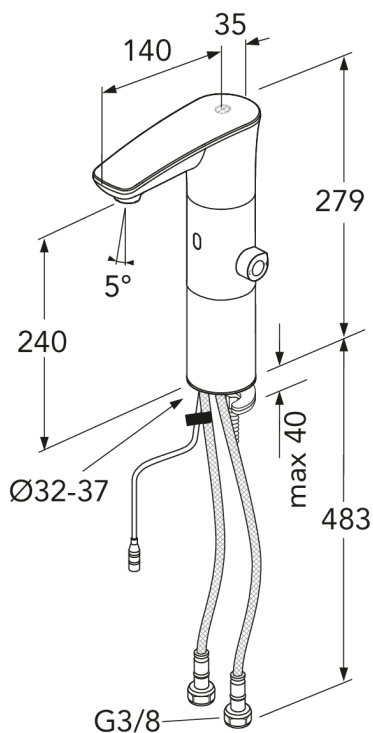

Montering og vedlikehold

Energimerking og sertifiseringer

Teknisk informasjon

- Max. tap capacity (at 300 kPa): 0,032 l/s
- Tilkoblingsdimensjon: 3/8