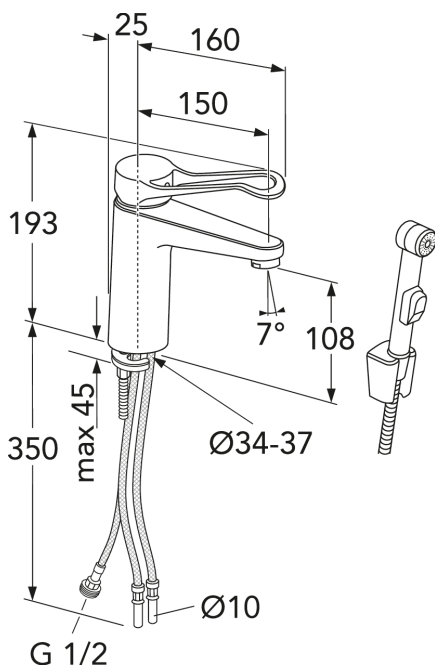

Quality of life since 1825

Jaucējkrāns vannas istabas izlietnēm, New Nautic – 150 mm snīpis

Nesatur svini, ar sānu sprauslu un sienas kronšteinu

Produkta īpašības

- Contains less than 0.1% lead
- Energy Class A
- Cold-start, only cold water when the lever is in straight forward position

Article number

Art.nr.
GB41216145064

EAN
7391530080444

Pakuotēs informācija

Garums: 295 mm | Platums: 290 mm | Augstums: 75 mm
Svoris: 1.9 kg
Pakuotēs numeris: 1 pc

Montāža un kopšana

Pirms instalācijas jaucējkrāna cauruļvadi tīri jānoskalo. Auksto ūdens pievadu pieslēdz ūdens maisītāja labajā pusē, silto ūdens pievadu pieslēdz kreisajā. Ūdens spiediens: maks. 1000 kPa. Karstā ūdens temperatūra: maks. 80 C.

Enerģijas marķējums un sertifikāti

Techninē informācija

- 0,074