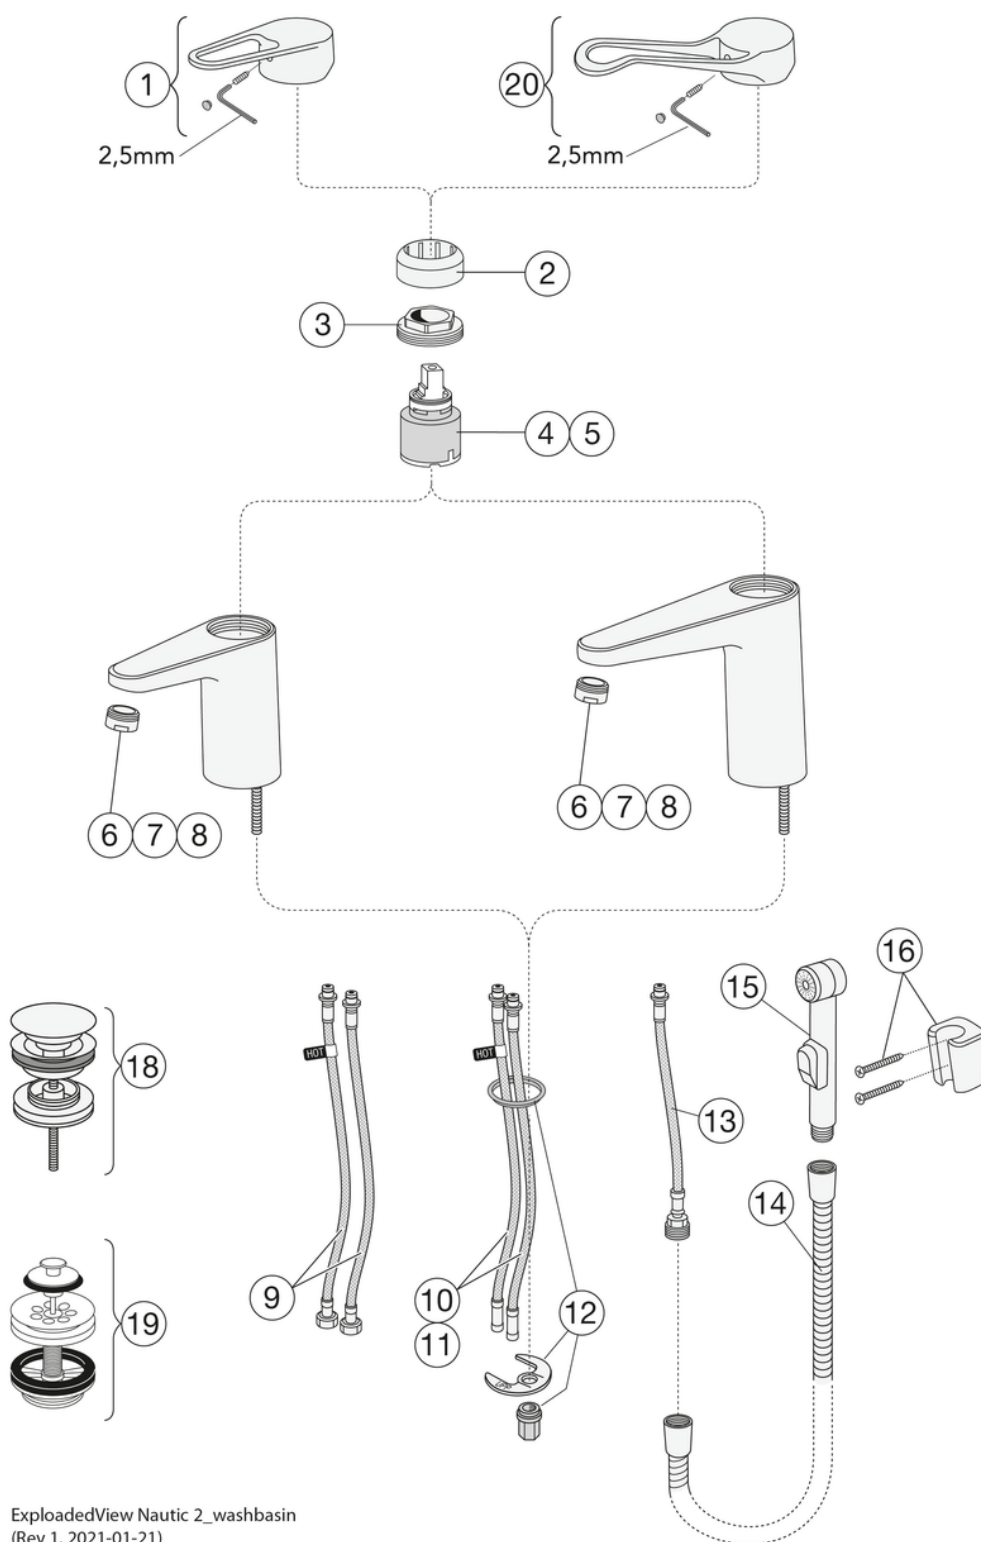

Informācija par iepakojumu

Ilgis: 295 mm | Plotis: 290 mm | Aukštis: 75 mm

Svars: 1.9 kg

Numurs iepakojumā: 1 pc

Surinkimas ir priežiūra

Enne paigaldamist tuleb torud kuni segistini puhtaks loputada. Segisti ūhendatakse paremalt külma- ja vasakult kuumaveetoruga. Veesurve: maksim. 1000 kPa. Kuuma vee temperatuur: maksim. 80Â°C.

Energijos klasės etiketė ir sertifikatai

CERTIFIERING
KONTROLL

RI
SE

Tehniskā informācija

- 0,074

Rezerves daļas

Nr.	Produkto	Art.nr.
1	Rankenėlė, „New Nautic“ 2021	GB41639803 01
2	Uždengimas	GB41639523 01
3	Veržlė keraminiam kasetės komplektui	GB41639522 01
4	Keraminės kasetės komplektas 35 mm „Smart+“ standartinė	GB41637393
5	Keraminės kasetės komplektas 35 mm „Smart+“ taupantis energiją	GB41639567 01
6	Aeratorius	GB41630131 01
7	Aeratorius	GB41639565 01
8	Aeratorius	GB41639171 01
9	„SoftPex“ žarna	GB41639279 02
10	„SoftPex“ žarna	GB41638721 02
11		GB41638708 02
12	Montavimo komplektas	GB41639936 01
13	„Softpex“ žarna 300 mm	GB41638720 01
14	Dušo žarnėlė, „Biflex“	GB41636263 00
15	Rankinis dušelis	GB41633860 33
16	Rankinio dušelio laikiklis	GB41637575
18	Sifono dangtelis "Push-down"	GB41636575 01
19	Įleidimo vožtuvas	GB41637445
20	„Nautic“ svirtis „Care“	GB41639801 01

GUSTAVSBERG/

FLOW CHART/

Washbasin mixer, energy class A New Nautic

- 1. Max flow
- 2. Side spray
- 3. Optional aerator GB41638662 10

- 4. Optional aerator GB41638663 10

1. Max flow

- Flowrate at 300 kPa:	0,074 l/s
- Pressure at flow 0,1 l/s:	N/A
- Pressure at flow 0,2 l/s:	N/A
- Pressure at flow 0,33 l/s:	N/A