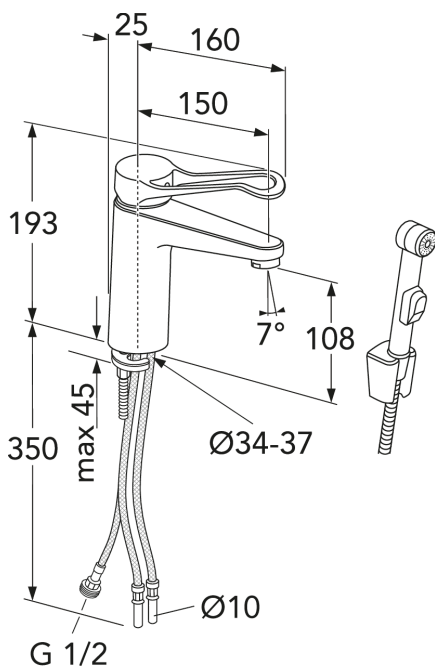

Energijos klasės etiketė ir sertifikatai

CERTIFIERING
KONTROLL

RI
SE

Tehniskā informācija

- 0,074