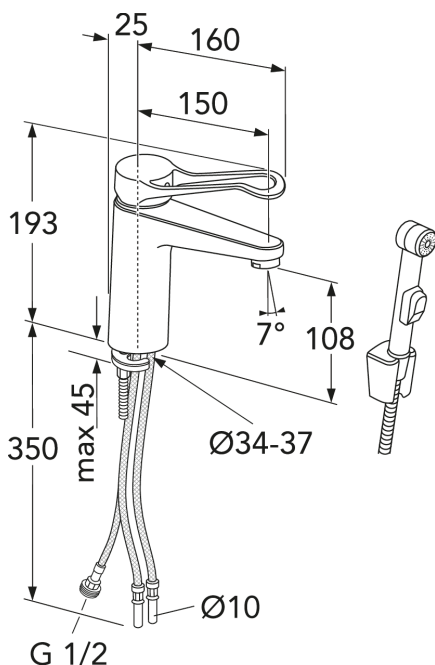

Energimerking og sertifiseringer

Teknisk informasjon

- 0,074