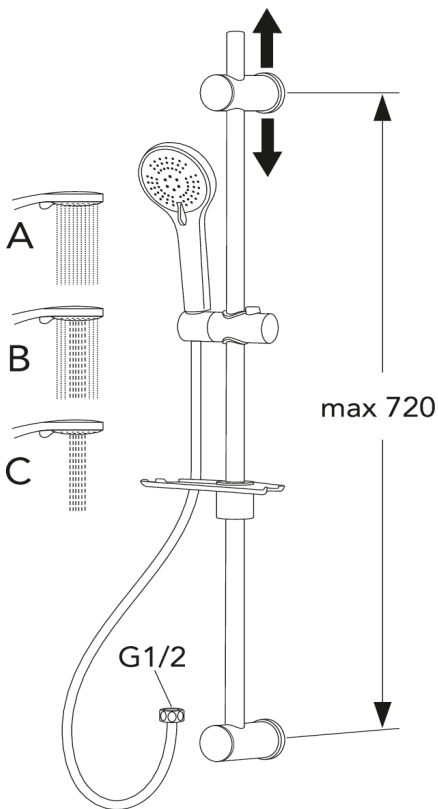

Prekės numeris

Art.nr.
GB41106250

EAN
7391530081021

Informācija par iepakojumu

Ilgis: 765 mm | Plotis: 130 mm | Aukštis: 60 mm

Svars: 1.23 kg

Numurs iepakojumā: 1 pc

Surinkimas ir priežiūra

Prieš įrengiant būtina praplauti linijas iki pat čiaupo. Maišytuvas yra sujungtas su šalto vandens linija dešinėje ir karšto vandens linija kairėje. Vandens slėgis: maks. – 1000 kPa, min. – 50 kPa. Karšto vandens temperatūra: maks. – 80 °C, min. – 45 °C. Atminkite, kad mes neatsakome už žalą, padarytą dėl netinkamo įrengimo.

Energijos klasės etiketė ir sertifikatai

Tehniskā informācija

- Max. tap capacity (at 300 kPa): 0,1l/s
- CO2e pēdsakas: 8.59 kg

| Nr. | Produkto | Art.nr. |
|-----|---|---------------|
| 1 | Dušo rankenėlė 2.1/ 2.2 | GB4165036401 |
| 2 | Srauto reguliatorius | GB4165036501 |
| 3 | 1,75 m žarna su vidiniu užraktu, dušo komplekte | GB41636266 00 |
| 4 | | GB41638726 01 |
| 5 | | GB41638727 02 |
| 6 | | GB41638728 01 |
| 7 | Išleidimo vožtuvas „Care“ | GB41638960 01 |
| 8 | | GB41637850 02 |
| 9 | Atitraukto nuo sienos dušo komplektas | GB4165037201 |
| 10 | | GB41634719 01 |