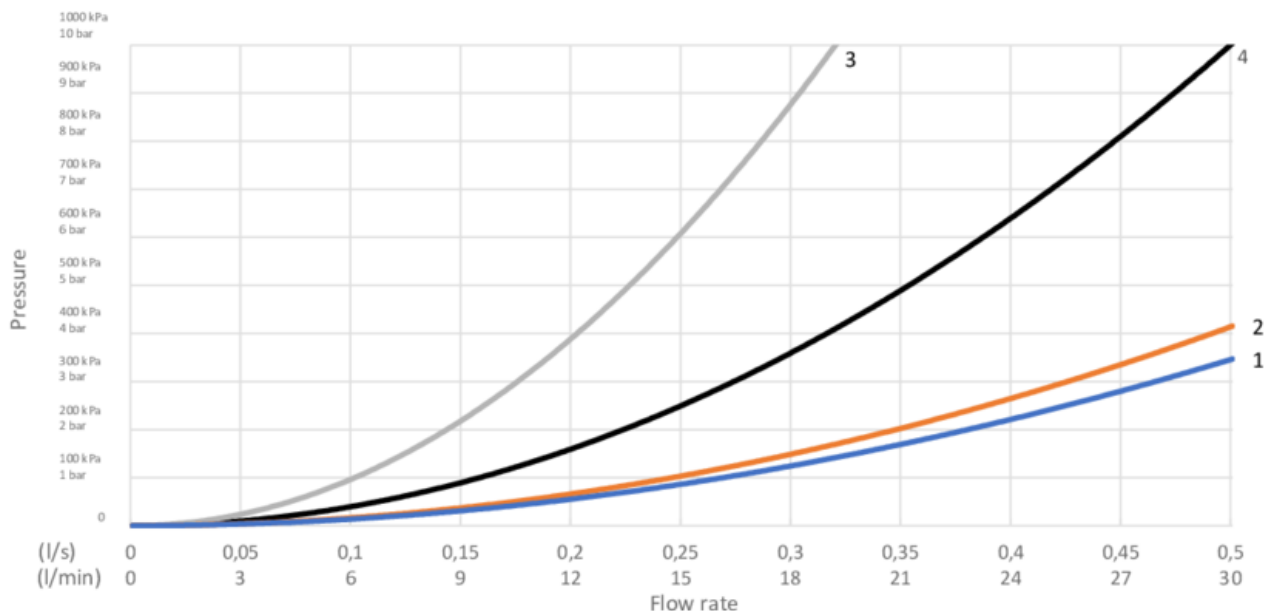

GUSTAVSBERG/

FLOW CHART/

Thermostatic Mixers, Shower Columns, Spout 350 mm

1. Max flow (bath- and shower outlet)
2. Head shower GB41103230, GB41103235
3. Hand shower GB41103230, GB41103235
4. Spout GB41650288 (350 mm)

1. Max flow (bath- and shower outlet)		2. Head shower GB41103230, GB41103235	
- Flow rate at 300 kPa:	0,465 l/s	- Flow rate at 300 kPa:	0,425 l/s
- Pressure at flow 0,1 l/s:	14 kPa	- Pressure at flow 0,1 l/s:	17 kPa
- Pressure at flow 0,2 l/s:	56 kPa	- Pressure at flow 0,2 l/s:	66 kPa
- Pressure at flow 0,33 l/s:	151 kPa	- Pressure at flow 0,33 l/s:	181 kPa

3. Hand shower GB41103230, GB41103235		4. Spout GB41650288 (350 mm)	
- Flow rate at 300 kPa:	0,175 l/s	- Flow rate at 300 kPa:	0,273 l/s
- Pressure at flow 0,1 l/s:	98 kPa	- Pressure at flow 0,1 l/s:	40 kPa
- Pressure at flow 0,2 l/s:	392 kPa	- Pressure at flow 0,2 l/s:	161 kPa
- Pressure at flow 0,33 l/s:	N/A	- Pressure at flow 0,33 l/s:	437 kPa

Rev, 1, 2022-12-28 Gustavsberg Labb

Villeroy & Boch Gustavsberg AB / Box 400, 134 29 Gustavsberg / Phone +46 (0)8-570 391 00 / www.gustavsberg.com / info@gustavsberg.com