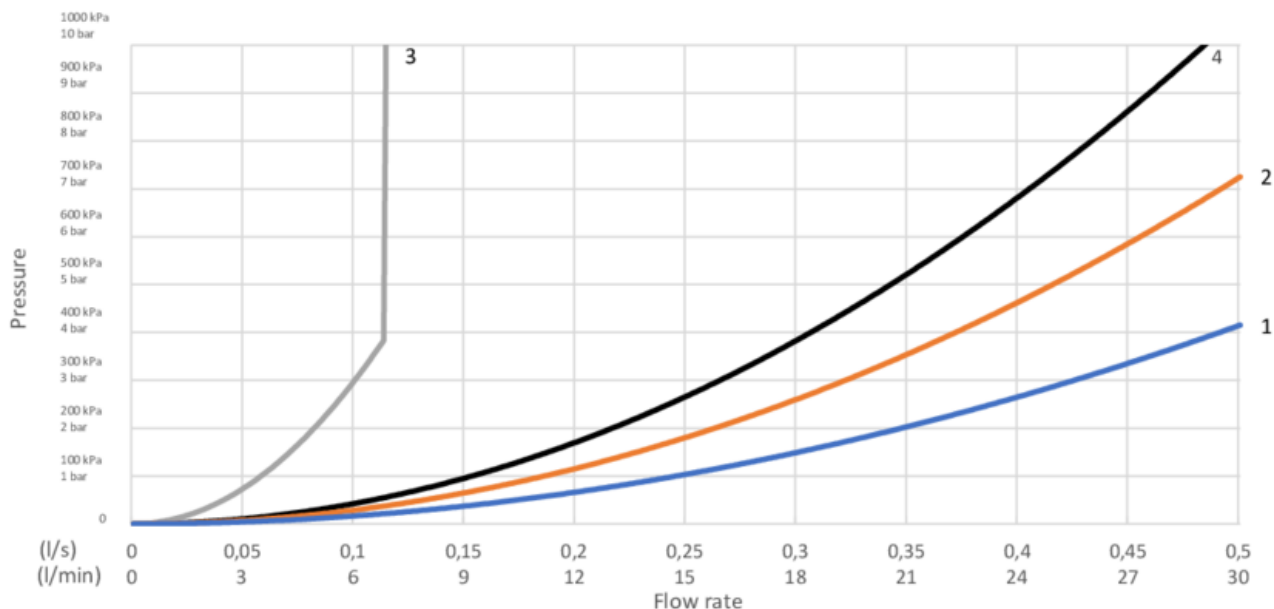

Prekės numeris

Art.nr.
GB41202404

EAN
7391530075815

Informācija par iepakojumu

Ilgis: 292 mm | Plotis: 95 mm | Aukštis: 74 mm
Svars: 1.9 kg
Numurs iepakojumā: 1 pc

Surinkimas ir priežiūra

Prieš įrengiant būtina praplauti linijas iki pat čiaupo. Maišytuvas yra sujungtas su šalto vandens linija dešinėje ir karšto vandens linija kairėje. Vandens slėgis: maks. – 1000 kPa, min. – 50 kPa. Karšto vandens temperatūra: maks. – 80 °C, min. – 45 °C. Atminkite, kad mes neatsakome už žalą, padarytą dėl netinkamo įrengimo.

Energijos klasės etiketė ir sertifikatai

Tehniskā informācija

- Max. tap capacity (at 300 kPa): 0,425 l/s
- Pressure loss with flow (0,33 l/s) 181 kPa
- CO₂e pēdsakas: 4.82 kg
- Standartinės jungties matmuo: 40 c-c

GUSTAVSBERG/

FLOW CHART/ Thermostatic Mixers

- 1. Max flow (bath- and shower outlet)
- 2. Bathtub outlet: Spouts GB41650247, GB41650320
- 3. Shower set GB41106250
- 4. Spout GB41650279 (85 mm)

1. Max flow (bath- and shower outlet)	2. Bathtub outlet: Spouts GB41650247, GB41650320
- Flow rate at 300 kPa: 0,425 l/s	- Flow rate at 300 kPa: 0,322 l/s
- Pressure at flow 0,1 l/s: 17 kPa	- Pressure at flow 0,1 l/s: 29 kPa
- Pressure at flow 0,2 l/s: 66 kPa	- Pressure at flow 0,2 l/s: 116 kPa
- Pressure at flow 0,33 l/s: 181 kPa	- Pressure at flow 0,33 l/s: 316 kPa

3. Shower set GB41106250	4. Spout GB41650279 (85 mm)
- Flow rate at 300 kPa: 0,1 l/s	- Flow rate at 300 kPa: 0,265 l/s
- Pressure at flow 0,1 l/s: 300 kPa	- Pressure at flow 0,1 l/s: 43 kPa
- Pressure at flow 0,2 l/s: N/A	- Pressure at flow 0,2 l/s: 171 kPa
- Pressure at flow 0,33 l/s: N/A	- Pressure at flow 0,33 l/s: 465 kPa