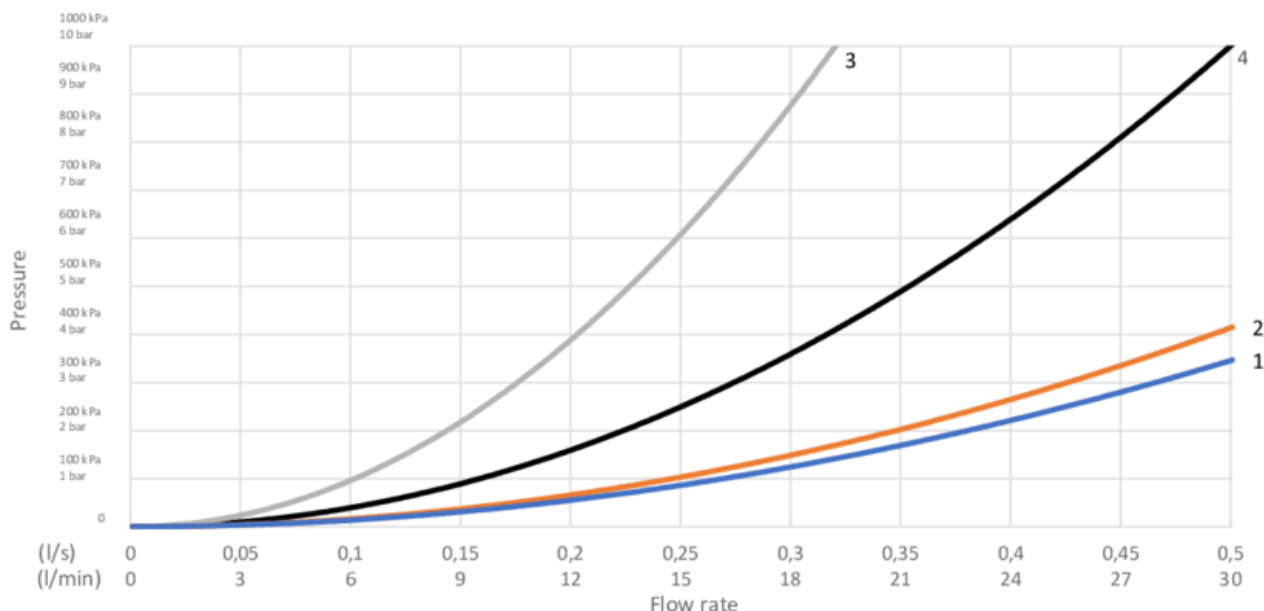

Energimärkning och certifieringar

- Produkten är anpassad till branschregler

Teknisk information

- Max. tap capacity (at 300 kPa): 0,465 l/s
- Pressure loss with flow (0,33 l/s) 151 kPa

- Produktens CO2e fotavtryck: 5,8 kg
- Anslutningsdimension: 40 c-c

GUSTAVSBERG/

FLOW CHART/

Thermostatic Mixers, Shower Columns, Spout 350 mm

- 1. Max flow (bath- and shower outlet)
- 2. Head shower GB41103230, GB41103235
- 3. Hand shower GB41103230, GB41103235
- 4. Spout GB41650288 (350 mm)