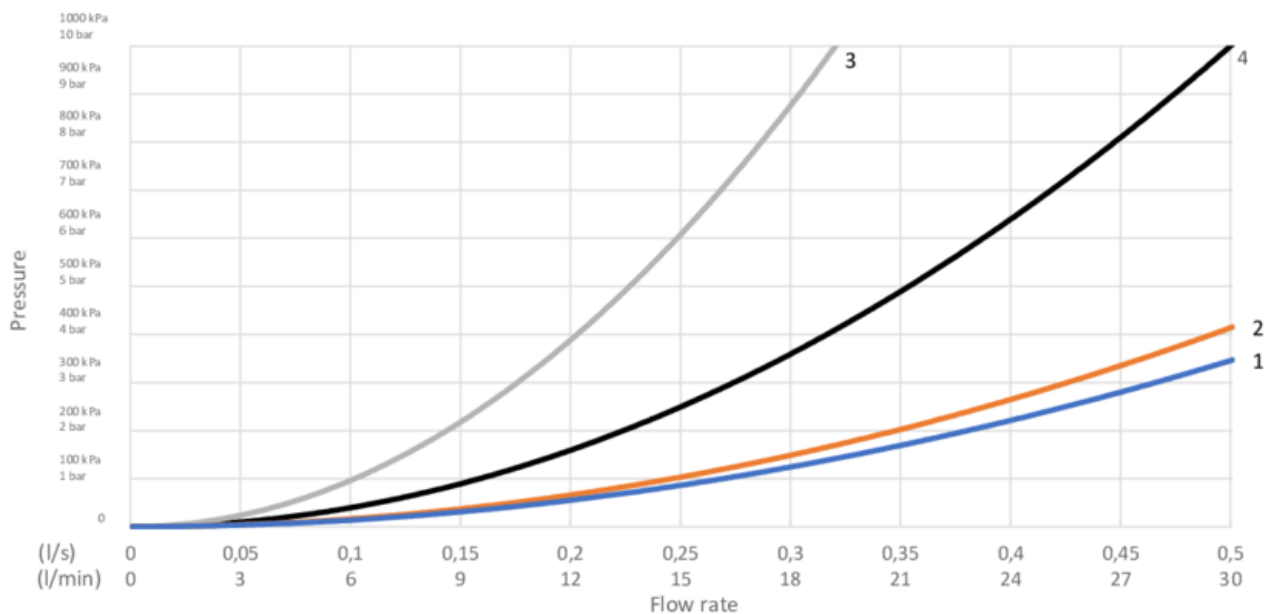

Energiamärgistus ja vastavustunnistused

Tehniline info

- Max. tap capacity (at 300 kPa): 0,465 l/s
- Pressure loss with flow (0,33 l/s) 151 kPa
- CO2e jalajälg: 5,8 kg
- Ühenduse möödud: 40 c-c

GUSTAVSBERG/

FLOW CHART/

Thermostatic Mixers, Shower Columns, Spout 350 mm

- 1. Max flow (bath- and shower outlet)
- 2. Head shower GB41103230, GB41103235
- 3. Hand shower GB41103230, GB41103235
- 4. Spout GB41650288 (350 mm)