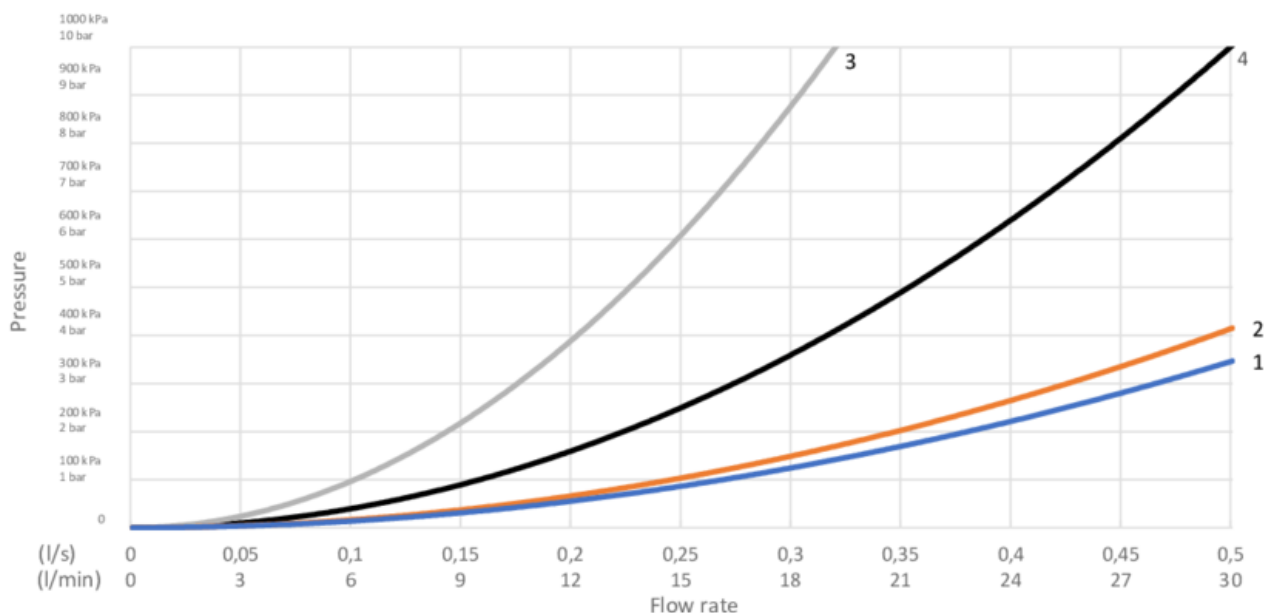

Pirms uzstādīšanas caurules ir jāpievada līdz ūdens jaucējkrānam. Ūdens jaucējkrāns tiek pievienots aukstā ūdens padeves caurulei labajā pusē un karstā ūdens padeves caurulei kreisajā pusē. Ūdens spiediens: maks. 1000 kPa, min. 50 kPa. Karstā ūdens temperatūra: maks. 80 °C, min. 45 °C. Ņemiet vērā, ka mēs neuzņemamies atbildību par bojājumiem, kas radušies nepareizas uzstādīšanas rezultātā.

Enerģijas marķējums un sertifikāti

Techninė informācija

- Max. tap capacity (at 300 kPa): 0,465 l/s
- Pressure loss with flow (0,33 l/s) 151 kPa
- CO2e pēdas nospiedums: 5.8

GUSTAVSBERG/

FLOW CHART/

Thermostatic Mixers, Shower Columns, Spout 350 mm

- 1. Max flow (bath- and shower outlet)
- 2. Head shower GB41103230, GB41103235
- 3. Hand shower GB41103230, GB41103235
- 4. Spout GB41650288 (350 mm)

1. Max flow (bath- and shower outlet)	2. Head shower GB41103230, GB41103235
- Flow rate at 300 kPa: 0,465 l/s	- Flow rate at 300 kPa: 0,425 l/s
- Pressure at flow 0,1 l/s: 14 kPa	- Pressure at flow 0,1 l/s: 17 kPa
- Pressure at flow 0,2 l/s: 56 kPa	- Pressure at flow 0,2 l/s: 66 kPa
- Pressure at flow 0,33 l/s: 151 kPa	- Pressure at flow 0,33 l/s: 181 kPa

3. Hand shower GB41103230, GB41103235	4. Spout GB41650288 (350 mm)
- Flow rate at 300 kPa: 0,175 l/s	- Flow rate at 300 kPa: 0,273 l/s
- Pressure at flow 0,1 l/s: 98 kPa	- Pressure at flow 0,1 l/s: 40 kPa
- Pressure at flow 0,2 l/s: 392 kPa	- Pressure at flow 0,2 l/s: 161 kPa
- Pressure at flow 0,33 l/s: N/A	- Pressure at flow 0,33 l/s: 437 kPa