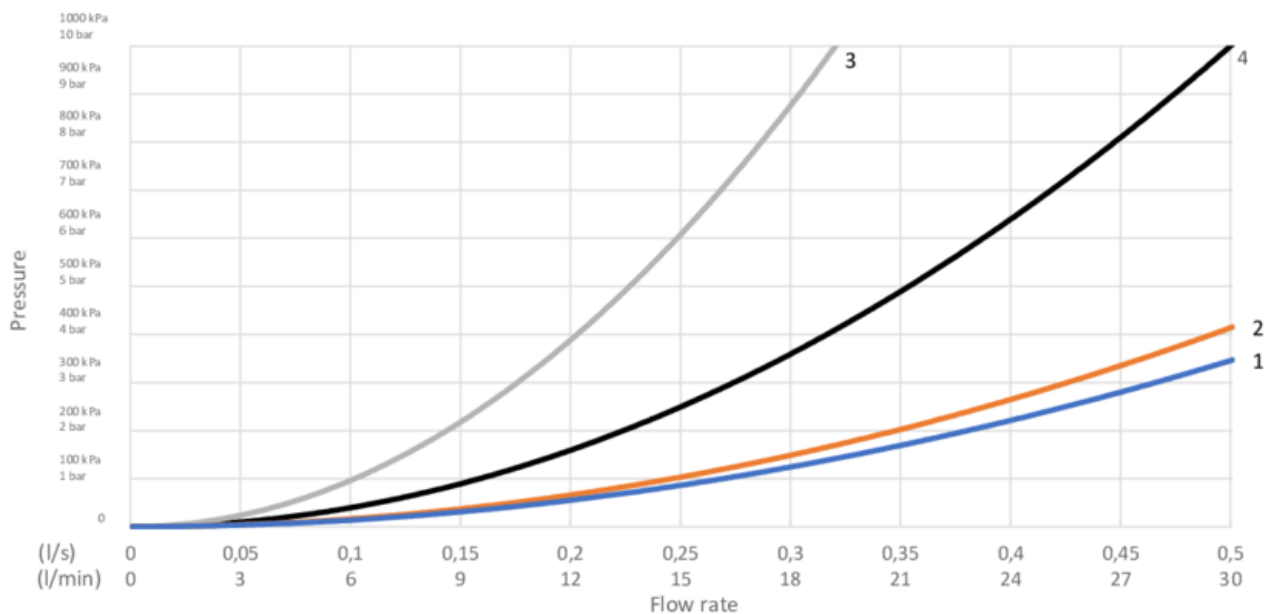

Prekės numeris

Art.nr.
GB41201402

EAN
7391530075778

Informācija par iepakojumu

Ilgis: 292 mm | Plotis: 95 mm | Aukštis: 74 mm
Svars: 1.99 kg
Numurs iepakojumā: 1 pc

Surinkimas ir priežiūra

Prieš įrengiant būtina praplauti linijas iki pat čiaupo. Maišytuvas yra sujungtas su šalto vandens linija dešinėje ir karšto vandens linija kairėje. Vandens slėgis: maks. – 1000 kPa, min. – 50 kPa. Karšto vandens temperatūra: maks. – 80 °C, min. – 45 °C. Atminkite, kad mes neatsakome už žalą, padarytą dėl netinkamo įrengimo.

Energijos klasės etiketė ir sertifikatai

Tehniskā informācija

- Max. tap capacity (at 300 kPa): 0,465 l/s
- Pressure loss with flow (0,33 l/s) 151 kPa
- CO2e pēdsakas: 5.8 kg
- Standartinės jungties matmuo: 40 c-c

GUSTAVSBERG/

FLOW CHART/

Thermostatic Mixers, Shower Columns, Spout 350 mm

- 1. Max flow (bath- and shower outlet)
- 2. Head shower GB41103230, GB41103235
- 3. Hand shower GB41103230, GB41103235
- 4. Spout GB41650288 (350 mm)

3. Hand shower GB41103230, GB41103235		4. Spout GB41650288 (350 mm)	
- Flow rate at 300 kPa:	0,175 l/s	- Flow rate at 300 kPa:	0,273 l/s
- Pressure at flow 0,1 l/s:	98 kPa	- Pressure at flow 0,1 l/s:	40 kPa
- Pressure at flow 0,2 l/s:	392 kPa	- Pressure at flow 0,2 l/s:	161 kPa
- Pressure at flow 0,33 l/s:	N/A	- Pressure at flow 0,33 l/s:	437 kPa