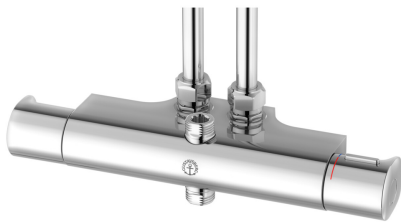

Quality of life since 1825

Dušo maišytuvas „Atlantic“ su termostatu, 40 c-c

Išvadas į viršų/į apačią, jungtis į viršų

Produkto savybės

- 40 c-c for mounting with external pipes
- Continuous pipe connection
- Safe Touch reduces the heat on the front of the mixer

Prekės numeris

Art.nr.
GB41201402

EAN
7391530075778

Informācija par iepakojumu

Ilgis: 292 mm | Plotis: 95 mm | Aukštis: 74 mm
Svars: 1.99 kg
Numurs iepakojumā: 1 pc

Surinkimas ir priežiūra

Prieš įrengiant būtina praplauti linijas iki pat čiaupo. Maišytuvas yra sujungtas su šalto vandens linija dešinėje ir karšto vandens linija kairėje. Vandens slėgis: maks. – 1000 kPa, min. – 50 kPa. Karšto vandens temperatūra: maks. – 80 °C, min. – 45 °C. Atminkite, kad mes neatsakome už žalą, padarytą dėl netinkamo įrengimo.

GUSTAVSBERG/

FLOW CHART/

Thermostatic Mixers, Shower Columns, Spout 350 mm

- 1. Max flow (bath- and shower outlet)
- 2. Head shower GB41103230, GB41103235
- 3. Hand shower GB41103230, GB41103235
- 4. Spout GB41650288 (350 mm)

3. Hand shower GB41103230, GB41103235		4. Spout GB41650288 (350 mm)	
- Flow rate at 300 kPa:	0,175 l/s	- Flow rate at 300 kPa:	0,273 l/s
- Pressure at flow 0,1 l/s:	98 kPa	- Pressure at flow 0,1 l/s:	40 kPa
- Pressure at flow 0,2 l/s:	392 kPa	- Pressure at flow 0,2 l/s:	161 kPa
- Pressure at flow 0,33 l/s:	N/A	- Pressure at flow 0,33 l/s:	437 kPa