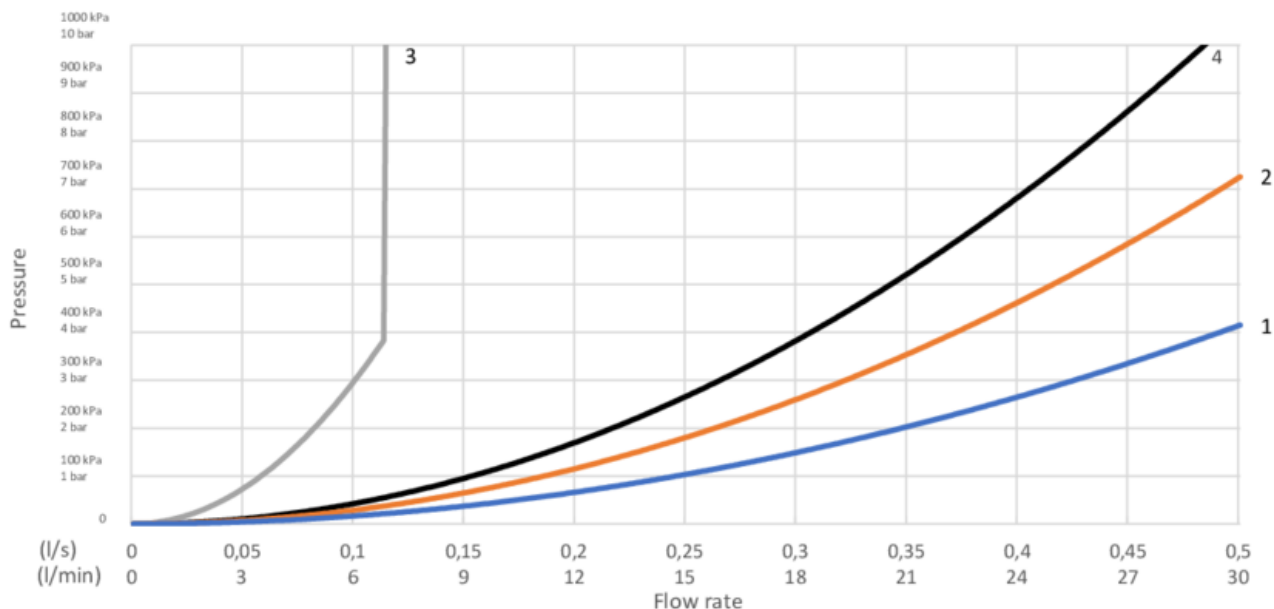

Prekės numeris

Art.nr.
GB41201404

EAN
7391530076423

Informācija par iepakojumu

Ilgis: 292 mm | Plotis: 95 mm | Aukštis: 74 mm
Svars: 1.91 kg
Numurs iepakojumā: 1 pc

Surinkimas ir priežiūra

Prieš įrengiant būtina praplauti linijas iki pat čiaupo. Maišytuvas yra sujungtas su šalto vandens linija dešinėje ir karšto vandens linija kairėje. Vandens slėgis: maks. – 1000 kPa, min. – 50 kPa. Karšto vandens temperatūra: maks. – 80 °C, min. – 45 °C. Atminkite, kad mes neatsakome už žalą, padarytą dėl netinkamo įrengimo.

Energijos klasės etiketė ir sertifikatai

Tehniskā informācija

- Max. tap capacity (at 300 kPa): 0,425 l/s
- Pressure loss with flow (0,33 l/s) 181 kPa
- CO₂e pēdsakas: 5.24 kg
- Standartinės jungties matmuo: 40 c-c

GUSTAVSBERG/

FLOW CHART/ Thermostatic Mixers

- 1. Max flow (bath- and shower outlet)
- 2. Bathtub outlet: Spouts GB41650247, GB41650320
- 3. Shower set GB41106250
- 4. Spout GB41650279 (85 mm)

1. Max flow (bath- and shower outlet)		2. Bathtub outlet: Spouts GB41650247, GB41650320	
- Flow rate at 300 kPa:	0,425 l/s	- Flow rate at 300 kPa:	0,322 l/s
- Pressure at flow 0,1 l/s:	17 kPa	- Pressure at flow 0,1 l/s:	29 kPa
- Pressure at flow 0,2 l/s:	66 kPa	- Pressure at flow 0,2 l/s:	116 kPa
- Pressure at flow 0,33 l/s:	181 kPa	- Pressure at flow 0,33 l/s:	316 kPa

3. Shower set GB41106250		4. Spout GB41650279 (85 mm)	
- Flow rate at 300 kPa:	0,1 l/s	- Flow rate at 300 kPa:	0,265 l/s
- Pressure at flow 0,1 l/s:	300 kPa	- Pressure at flow 0,1 l/s:	43 kPa
- Pressure at flow 0,2 l/s:	N/A	- Pressure at flow 0,2 l/s:	171 kPa
- Pressure at flow 0,33 l/s:	N/A	- Pressure at flow 0,33 l/s:	465 kPa