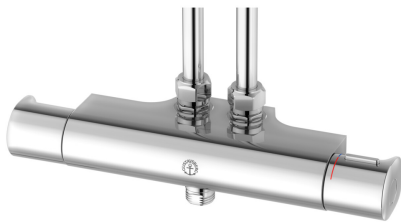

Quality of life since 1825

Dušo maišytuvas „Atlantic“ su termostatu, 40 c-c

Išvadas į apačią, jungtis į viršų

Produkto savybės

- 40 c-c for mounting with external pipes
- Continuous pipe connection
- Safe Touch reduces the heat on the front of the mixer

Prekės numeris

Art.nr.
GB41201404

EAN
7391530076423

Informācija par iepakojumu

Ilgis: 292 mm | Plotis: 95 mm | Aukštis: 74 mm
Svars: 1.91 kg
Numurs iepakojumā: 1 pc

Surinkimas ir priežiūra

Prieš įrengiant būtina praplauti linijas iki pat čiaupo. Maišytuvas yra sujungtas su šalto vandens linija dešinėje ir karšto vandens linija kairėje. Vandens slėgis: maks. – 1000 kPa, min. – 50 kPa. Karšto vandens temperatūra: maks. – 80 °C, min. – 45 °C. Atminkite, kad mes neatsakome už žalą, padarytą dėl netinkamo įrengimo.

GUSTAVSBERG/

FLOW CHART/ Thermostatic Mixers

- 1. Max flow (bath- and shower outlet)
- 2. Bathtub outlet: Spouts GB41650247, GB41650320
- 3. Shower set GB41106250
- 4. Spout GB41650279 (85 mm)

1. Max flow (bath- and shower outlet)		2. Bathtub outlet: Spouts GB41650247, GB41650320	
- Flow rate at 300 kPa:	0,425 l/s	- Flow rate at 300 kPa:	0,322 l/s
- Pressure at flow 0,1 l/s:	17 kPa	- Pressure at flow 0,1 l/s:	29 kPa
- Pressure at flow 0,2 l/s:	66 kPa	- Pressure at flow 0,2 l/s:	116 kPa
- Pressure at flow 0,33 l/s:	181 kPa	- Pressure at flow 0,33 l/s:	316 kPa

3. Shower set GB41106250		4. Spout GB41650279 (85 mm)	
- Flow rate at 300 kPa:	0,1 l/s	- Flow rate at 300 kPa:	0,265 l/s
- Pressure at flow 0,1 l/s:	300 kPa	- Pressure at flow 0,1 l/s:	43 kPa
- Pressure at flow 0,2 l/s:	N/A	- Pressure at flow 0,2 l/s:	171 kPa
- Pressure at flow 0,33 l/s:	N/A	- Pressure at flow 0,33 l/s:	465 kPa