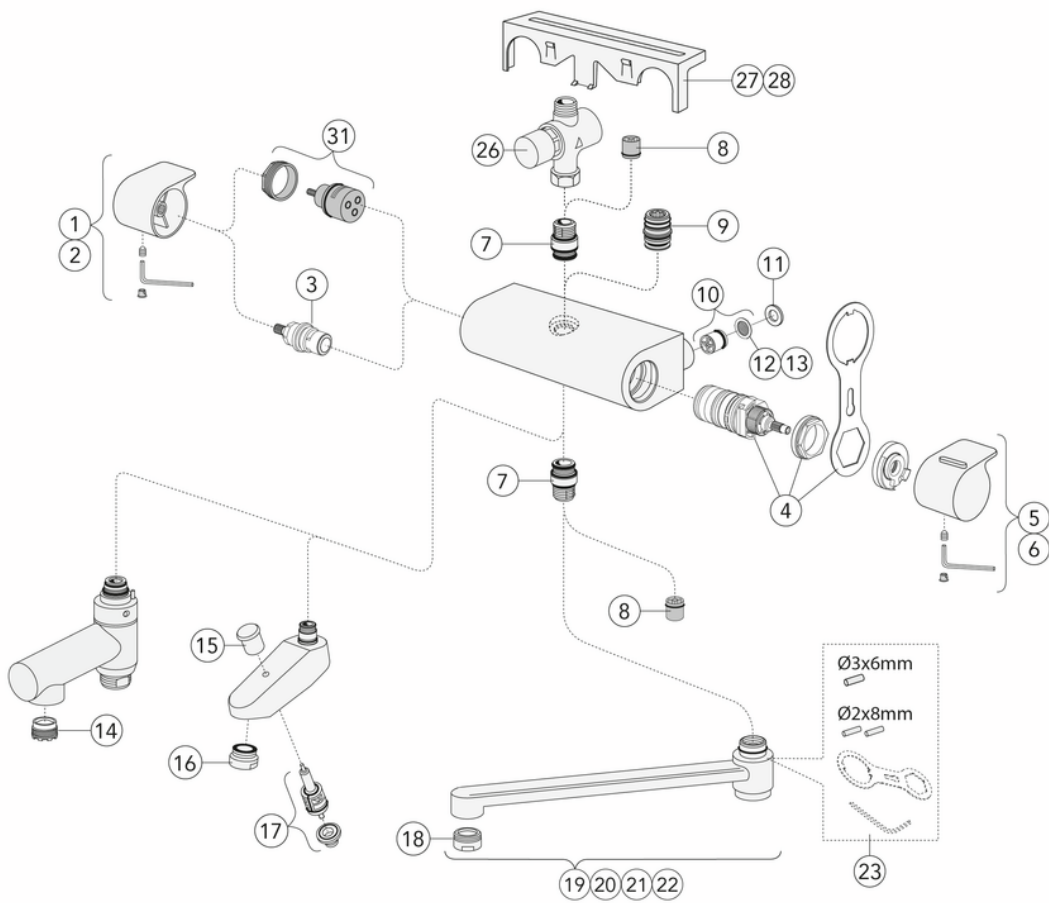

Atsarginės dalys

ExplodedView Estetic_thermomixer_mixers (Rev 1. 2023-02-17)

Nr.	Produkta	Art.nr.
1	Rokturis Estetic apjomam	GB4165023301
2	Rokturis Estetic apjomam	GB416502335301
3	Plūsmas regulators Estetic	GB4165029301
4		GB41638334 01
5	Rokturis Estetic temperatūrai	GB4165023501
6	Rokturis Estetic, matēts melns, temperatūrai	GB416502355301
7	Nipelis New Nautic	GB4165020401
8		GB41634719 01
9	Nipelis New Nautic	GB4165020601
10		GB41632698 02
11	Starplika New Nautic	GB41650355
12		GB41635633 02
13		GB41635633 10
14		GB41638542 01
15		GB41636822 01
16		GB41634555 01
17		GB41636577 01
18		GB41630131 01
19	Grozāms snīpis 85 mm	GB41650279
20	Grozāms snīpis 150 mm	GB41650282
21	Grozāms snīpis 250 mm	GB41650285
22	Grozāms snīpis 350 mm	GB41650288
23		GB41633972
27	Plaukts	GB41650052
28	Plaukts	GB4165005253
29	Rokturis New Nautic apjomam	GB4165036301
31	Plūsmas sadalītājs New Nautic	GB4165021301
32	Aerators	GB4165021001
33		GB41634756 01
35		GB41634577
36		GB41638998 02
37	Savienojuma nipelis, pilnīgs	GB41632815