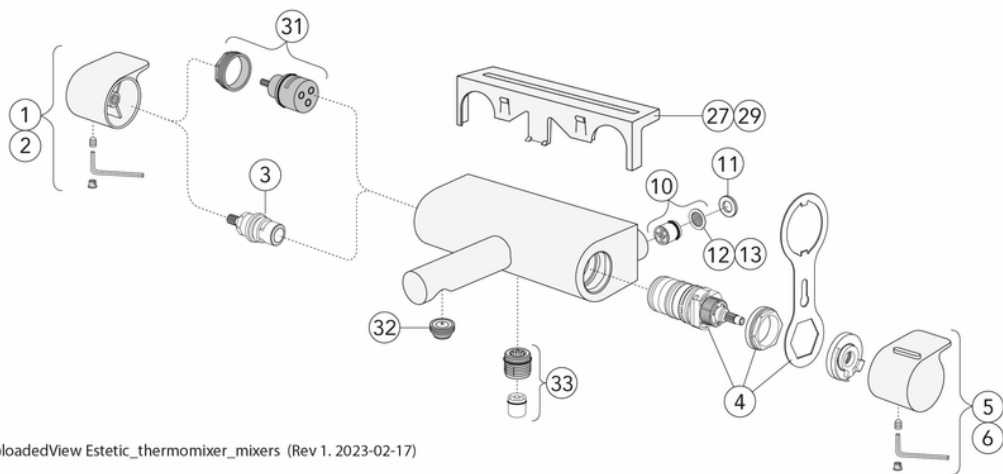

Atsarginės dalys

ExplodedView Estetic_thermomixer_mixers (Rev 1. 2023-02-17)

Nr.	Produkta	Art.nr.
1	Rokturis Estetic apjomam	GB4165023301
2	Rokturis Estetic apjomam	GB416502335301
3	Plūsmas regulators Estetic	GB4165029301
4		GB41638334 01
5	Rokturis Estetic temperatūrai	GB4165023501
6	Rokturis Estetic, matēts melns, temperatūrai	GB416502355301
7	Nipelis New Nautic	GB4165020401
8		GB41634719 01
9	Nipelis New Nautic	GB4165020601
10		GB41632698 02
11	Starplika New Nautic	GB41650355
12		GB41635633 02
13		GB41635633 10
14		GB41638542 01
15		GB41636822 01
16		GB41634555 01
17		GB41636577 01
18		GB41630131 01
19	Grozāms snīpis 85 mm	GB41650279
20	Grozāms snīpis 150 mm	GB41650282
21	Grozāms snīpis 250 mm	GB41650285
22	Grozāms snīpis 350 mm	GB41650288
23		GB41633972
27	Plaukts	GB41650052
28	Plaukts	GB4165005253
29	Rokturis New Nautic apjomam	GB4165036301
31	Plūsmas sadalītājs New Nautic	GB4165021301
32	Aerators	GB4165021001
33		GB41634756 01
35		GB41634577
36		GB41638998 02
37	Savienojuma nipelis, pilnīgs	GB41632815