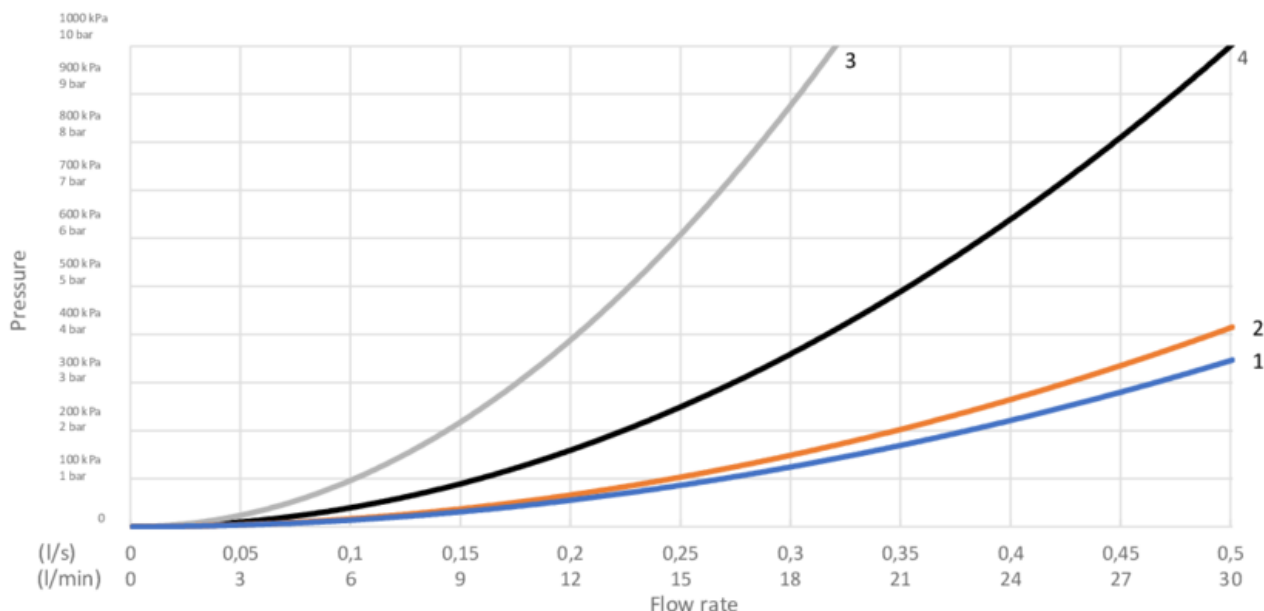

GUSTAVSBERG/

FLOW CHART/

Thermostatic Mixers, Shower Columns, Spout 350 mm

1. Max flow (bath- and shower outlet)
2. Head shower GB41103230, GB41103235
3. Hand shower GB41103230, GB41103235
4. Spout GB41650288 (350 mm)

1. Max flow (bath- and shower outlet)		2. Head shower GB41103230, GB41103235	
- Flow rate at 300 kPa:	0,465 l/s	- Flow rate at 300 kPa:	0,425 l/s
- Pressure at flow 0,1 l/s:	14 kPa	- Pressure at flow 0,1 l/s:	17 kPa
- Pressure at flow 0,2 l/s:	56 kPa	- Pressure at flow 0,2 l/s:	66 kPa
- Pressure at flow 0,33 l/s:	151 kPa	- Pressure at flow 0,33 l/s:	181 kPa

3. Hand shower GB41103230, GB41103235		4. Spout GB41650288 (350 mm)	
- Flow rate at 300 kPa:	0,175 l/s	- Flow rate at 300 kPa:	0,273 l/s
- Pressure at flow 0,1 l/s:	98 kPa	- Pressure at flow 0,1 l/s:	40 kPa
- Pressure at flow 0,2 l/s:	392 kPa	- Pressure at flow 0,2 l/s:	161 kPa
- Pressure at flow 0,33 l/s:	N/A	- Pressure at flow 0,33 l/s:	437 kPa

Rev, 1, 2022-12-28 Gustavsberg Labb

Villeroy & Boch Gustavsberg AB / Box 400, 134 29 Gustavsberg / Phone +46 (0)8-570 391 00 / www.gustavsberg.com / info@gustavsberg.com